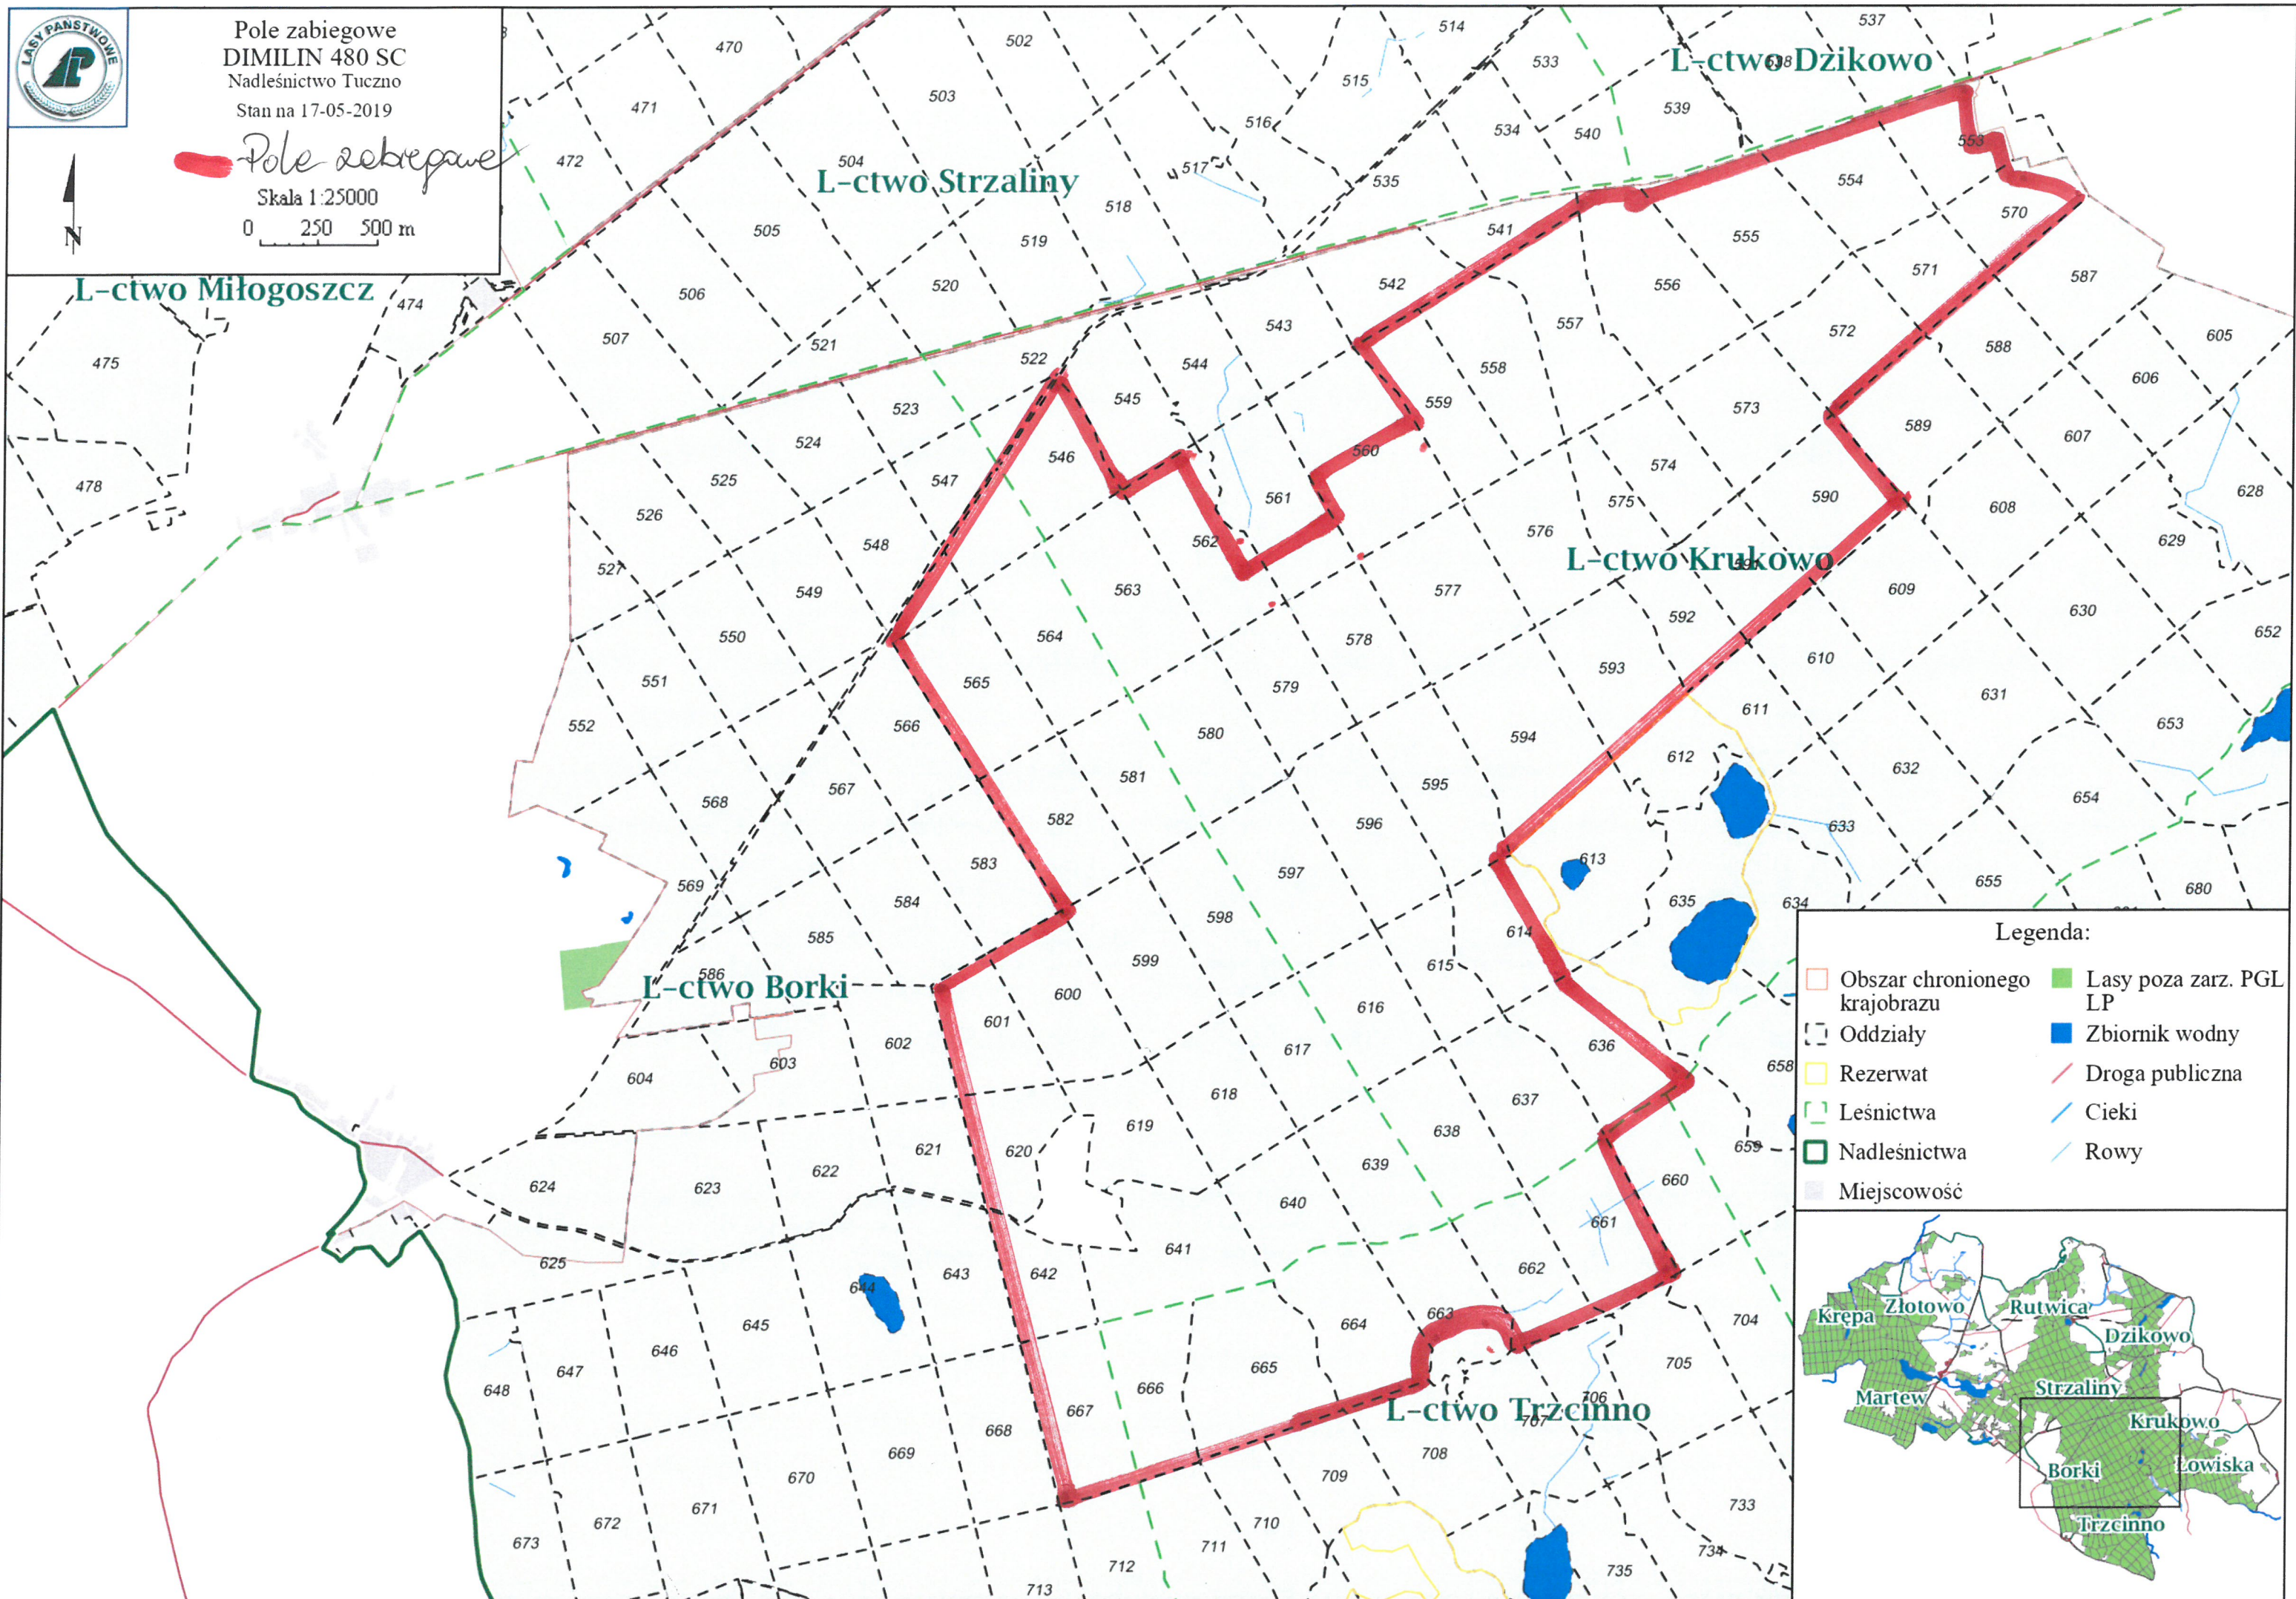

Pole zabiegowe
DIMILIN 480 SC
Nadleśnictwo Tucznó
Stan na 17-05-2019

Pole zabiegowe
Skala 1:25000
0 250 500 m

Legenda:

- Obszar chronionego krajobrazu
- Oddziały
- Rezerwat
- Leśnictwa
- Nadleśnictwa
- Miejscowość
- Lasy poza zarz. PGL LP
- Zbiornik wodny
- Droga publiczna
- Cieki
- Rowy

Pola zabiegowe
DIMILIN 480 SC
Nadlesnictwo Plytnica
Stan na 17-05-2019

Pole zabieg.
Skala 1:20000
0 250 500 m

Legenda:

- Oddziały
- Rezerwat
- Lesnictwa
- Nadlesnictwa
- Obszar chronionego krajobrazu
- Rowy
- Rzeki
- Droga publiczna
- Miejscowość
- Zbiornik wodny