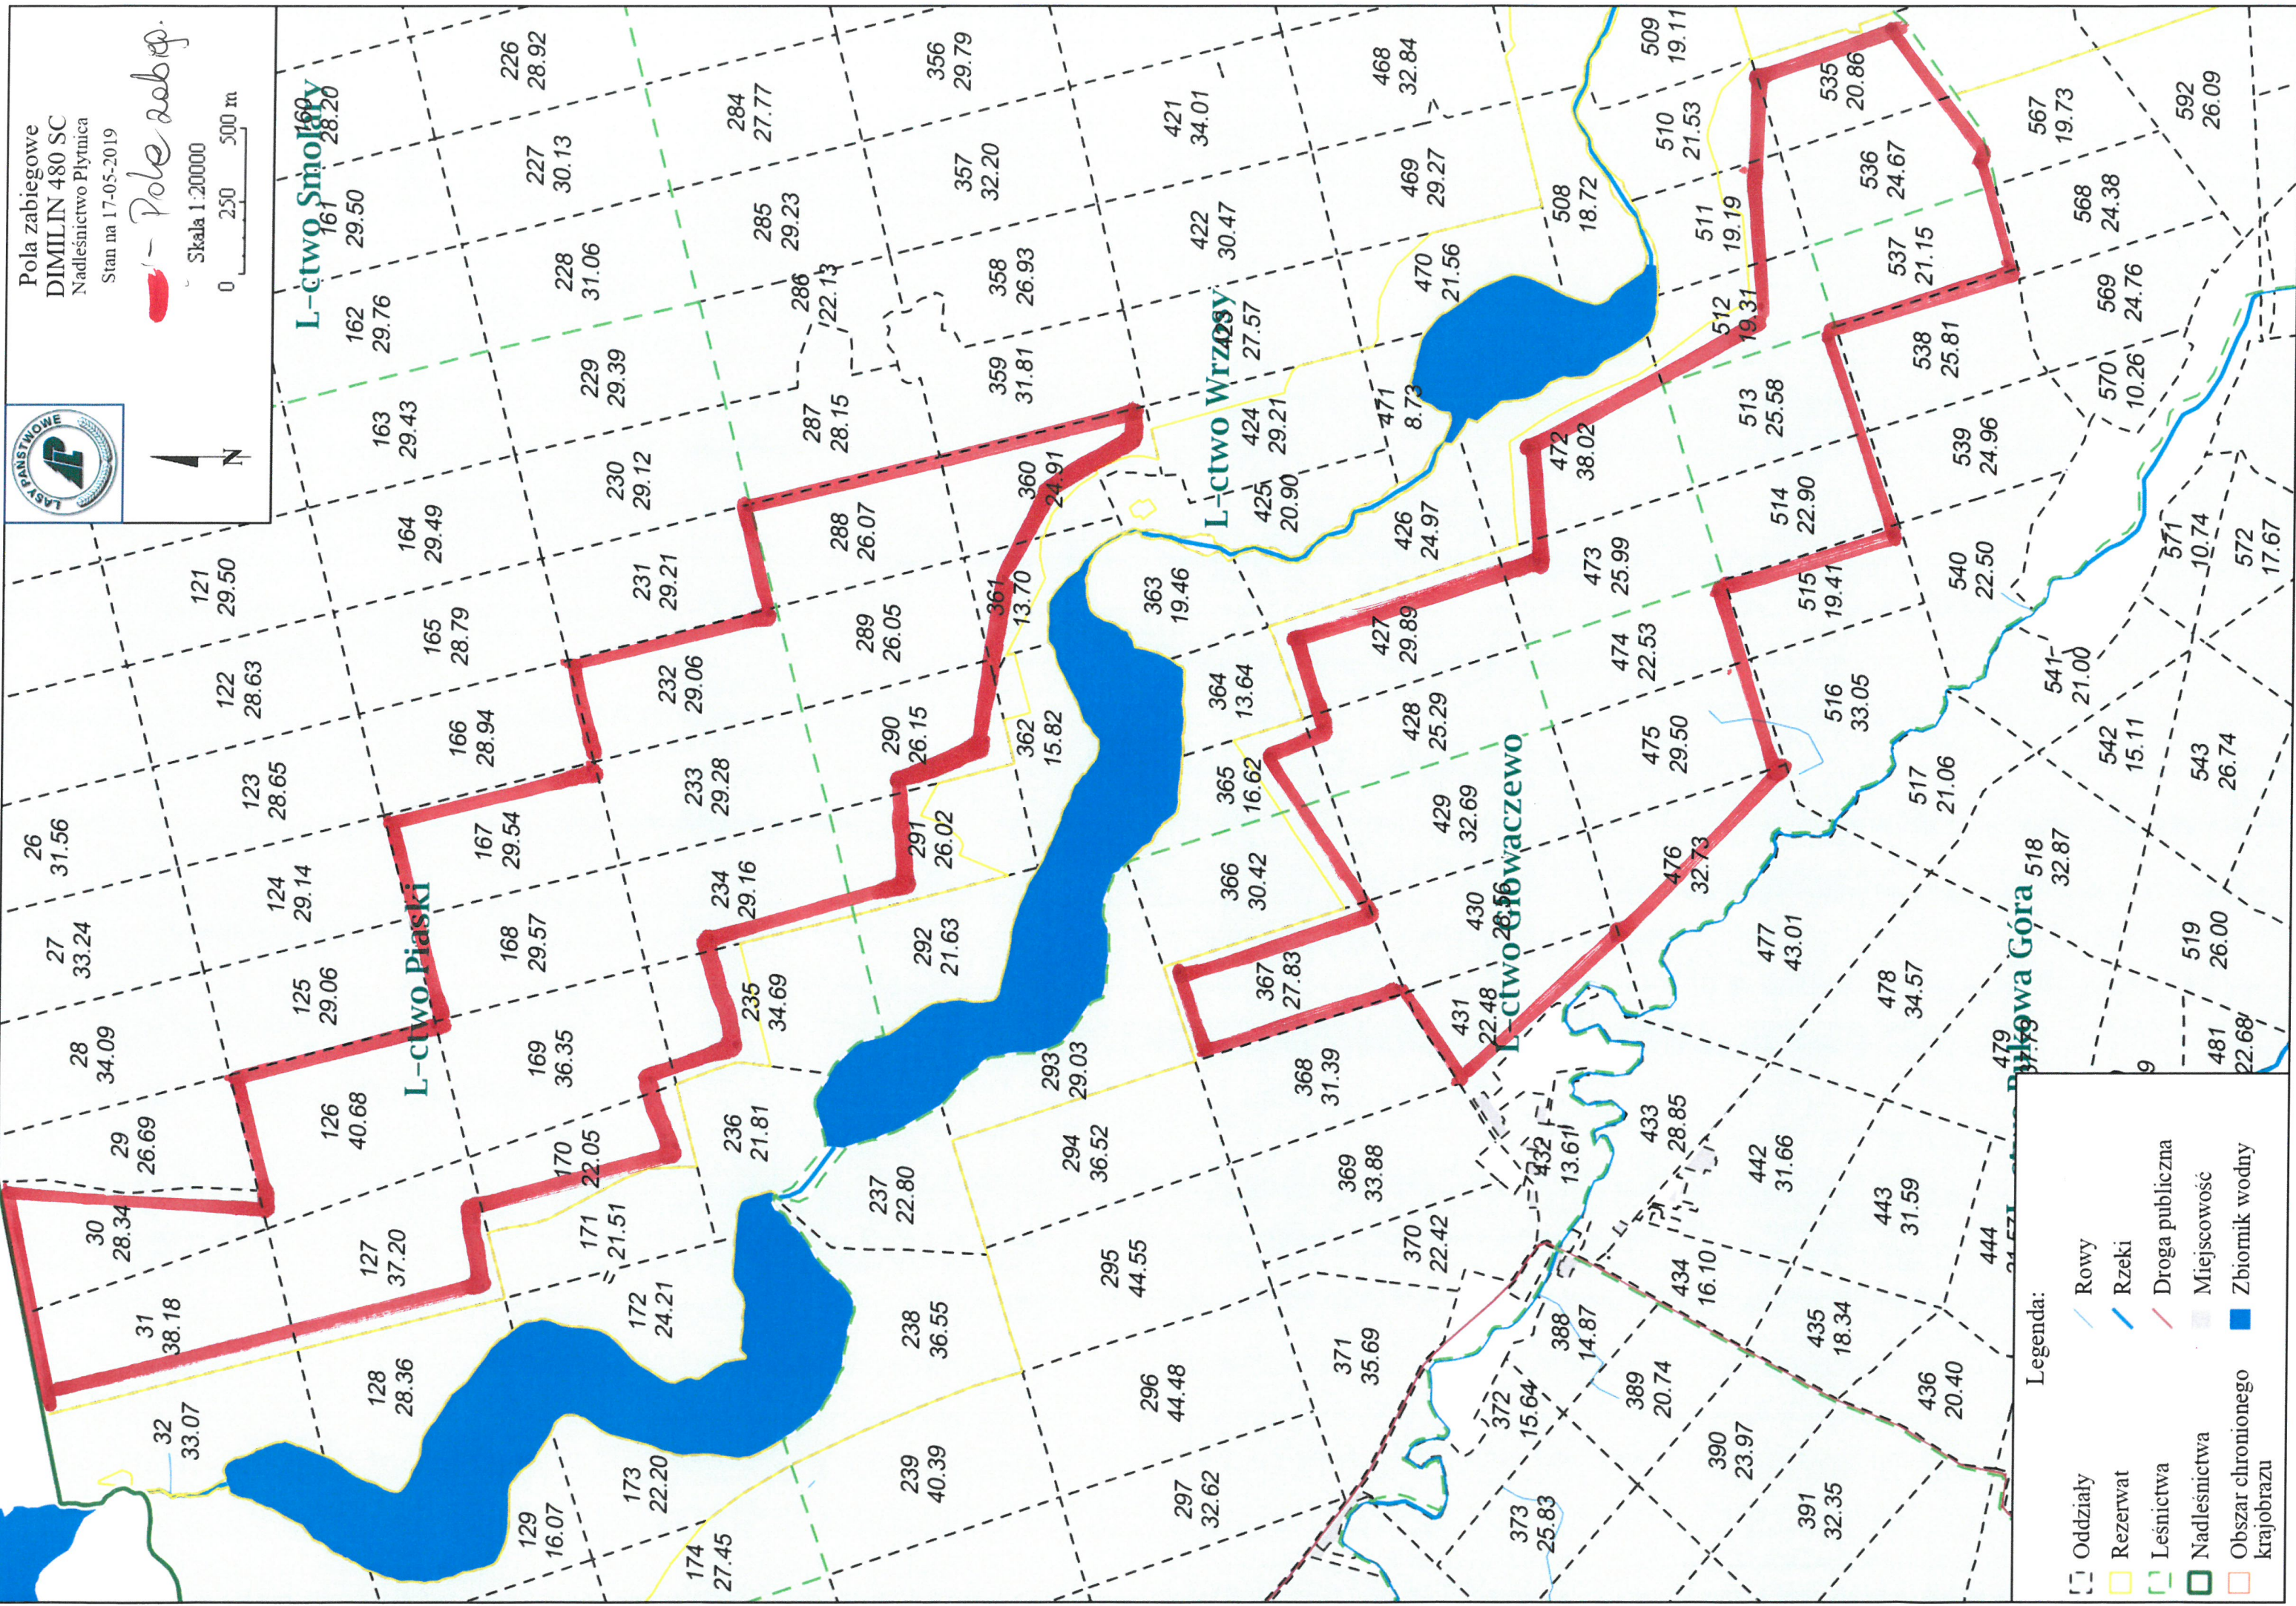

Pole zabiegowe
DIMILIN 480 SC
Nadleśnictwo Tucznó
Stan na 17-05-2019

Pole zabiegowe
Skala 1:25000
0 250 500 m

Legenda:

- Obszar chronionego krajobrazu
- Oddziały
- Rezerwat
- Leśnictwa
- Nadleśnictwa
- Miejscowość
- Lasy poza zarz. PGL LP
- Zbiornik wodny
- Droga publiczna
- Cieki
- Rowy

Pola zabiegowe
DIMILIN 480 SC
Nadlesnictwo Plytnica
Stan na 17-05-2019

Pole zabieg.
Skala 1:20000
0 250 500 m

Legenda:

- Oddziały
- Rezerwat
- Lesnictwa
- Nadlesnictwa
- Obszar chronionego krajobrazu
- Rowy
- Rzeki
- Droga publiczna
- Miejscowość
- Zbiornik wodny