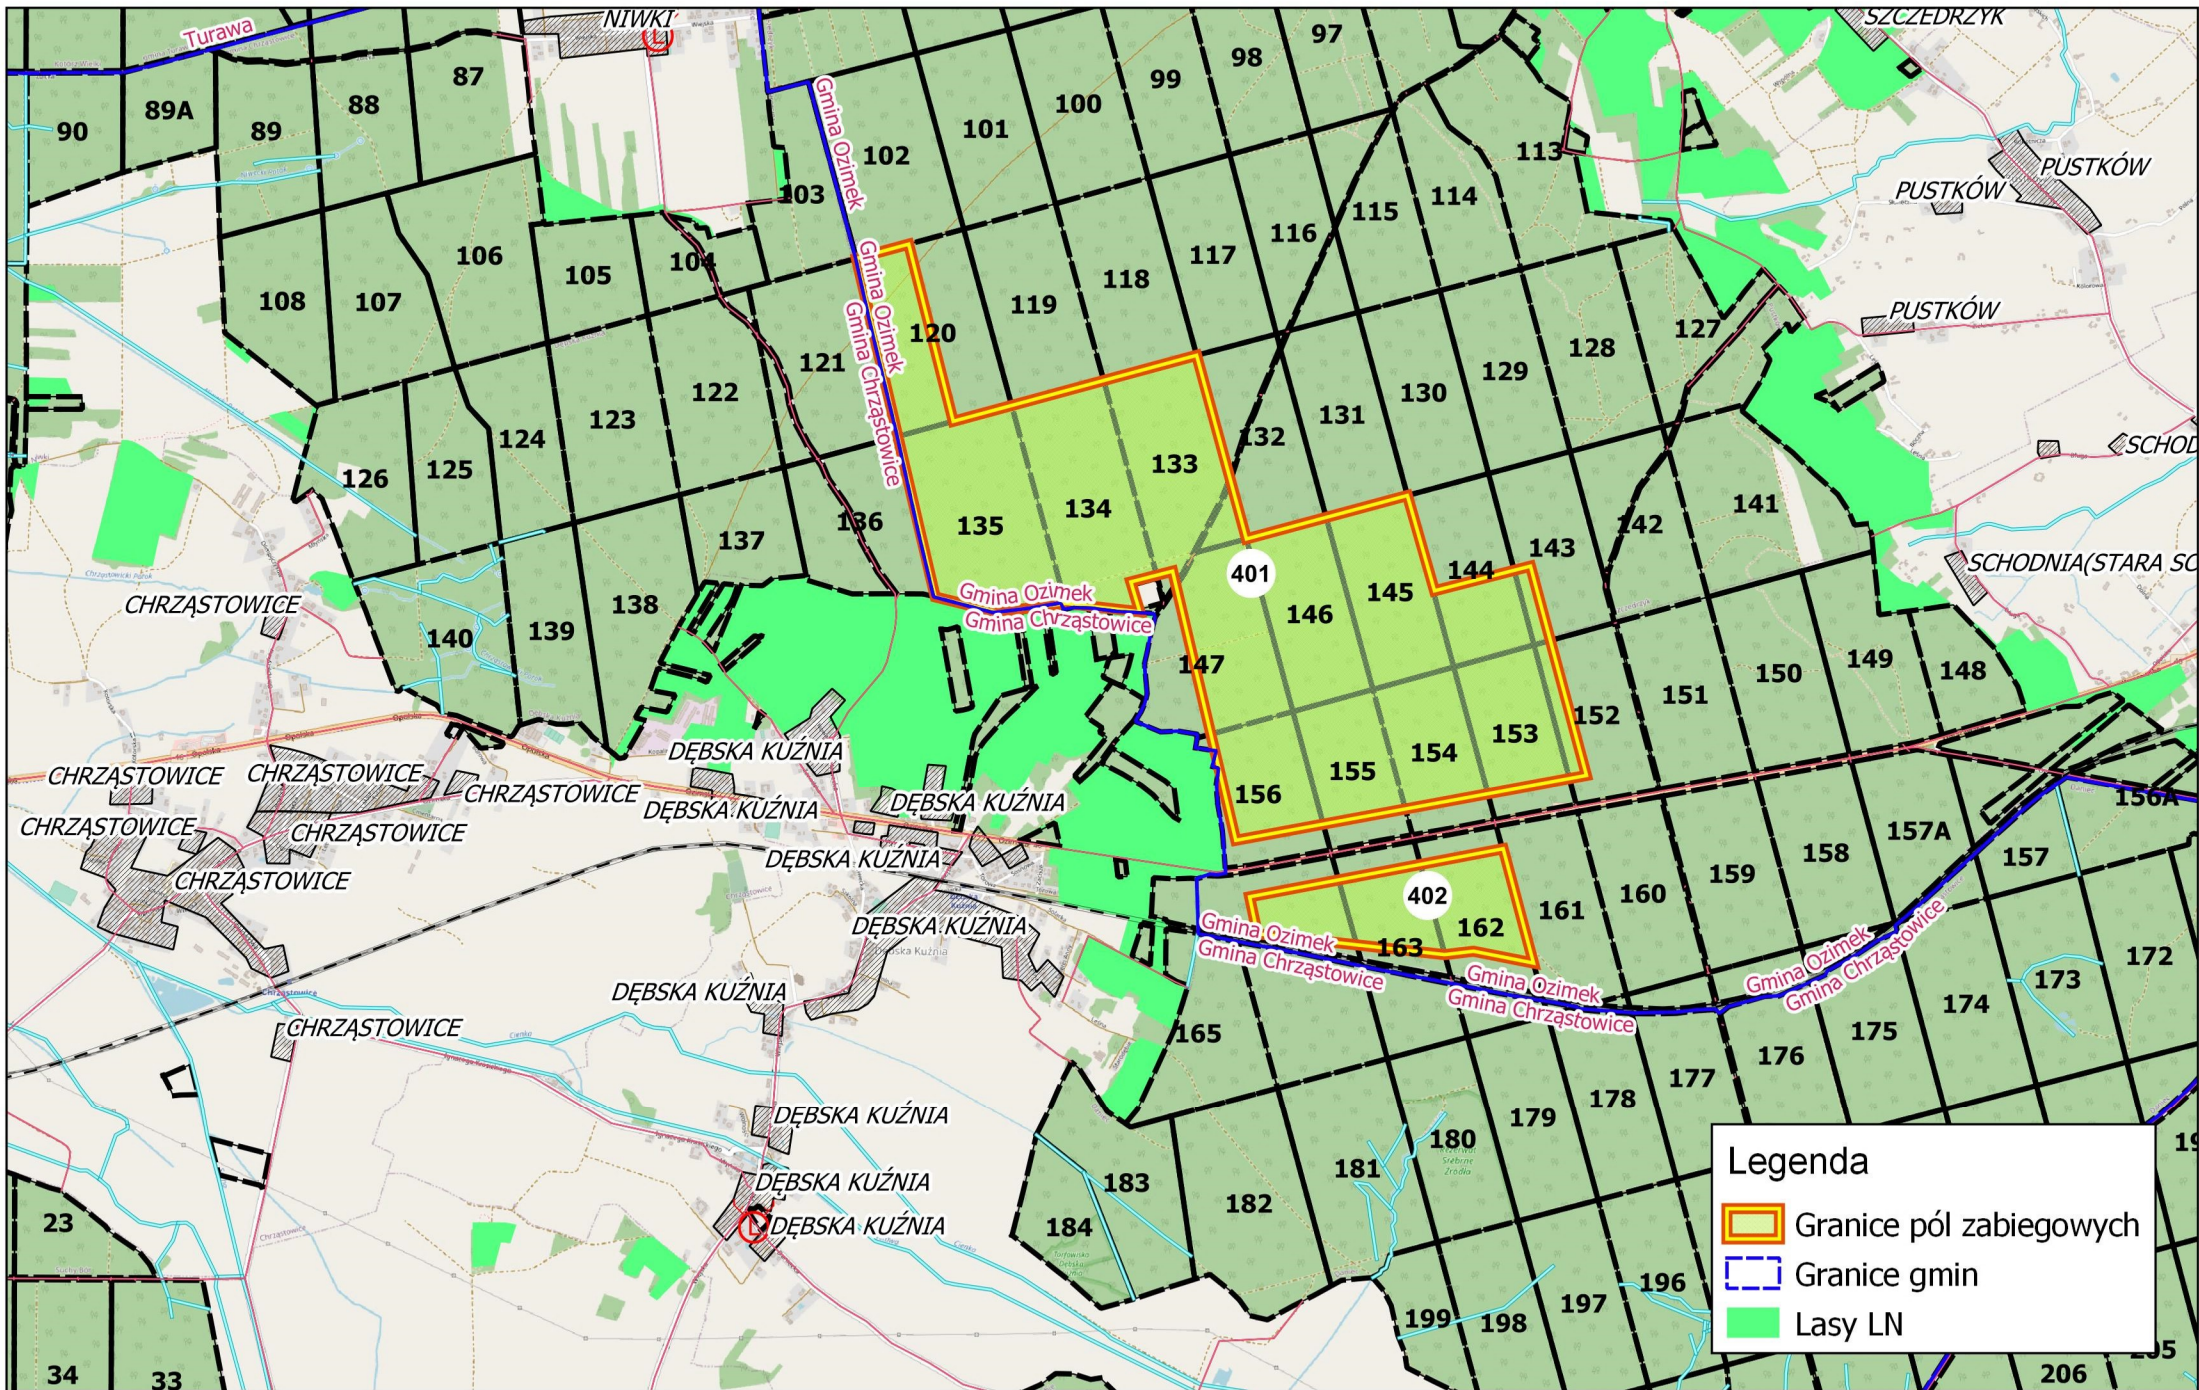

MAPA PÓL ZABIEGOWYCH OGRANICZANIA IMAGINES CHRZĄSZCZY W 2020 ROKU NADLEŚNICTWO OPOLE

Legenda

-  Granice pól zabiegowych
-  Granice gmin
-  Lasy LN