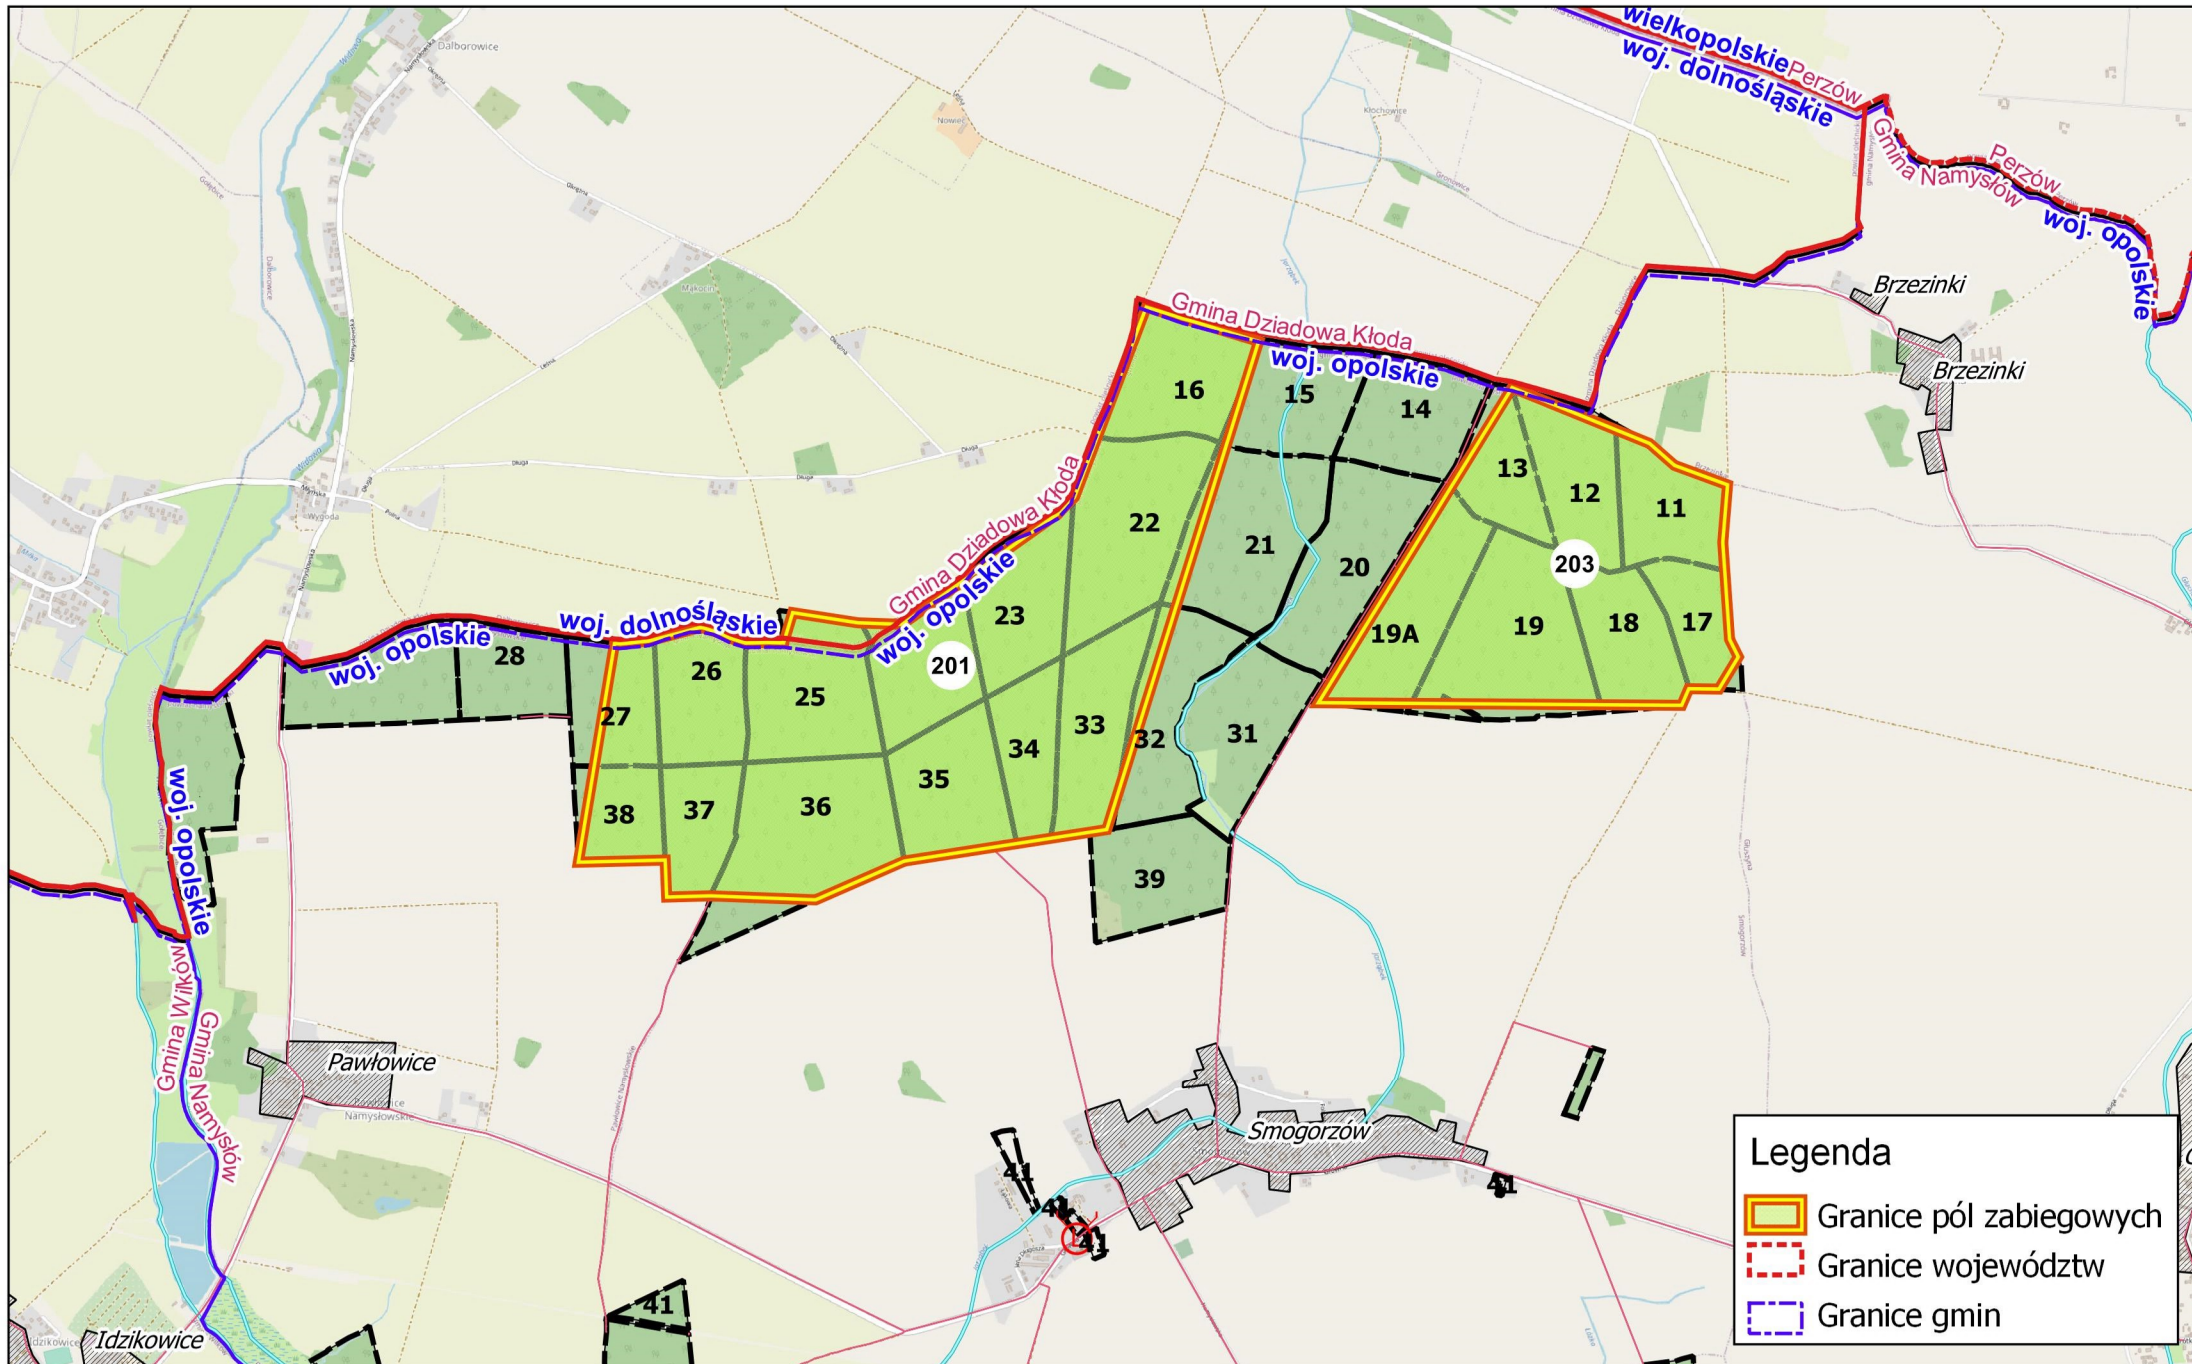

MAPA PÓL ZABIEGOWYCH  
OGRANICZANIA IMAGINES CHRABĄSZCZY  
W 2020 ROKU  
NADLEŚNICTWO NAMYSŁÓW

Regionalna Dyrekcja  
Lasów Państwowych w Katowicach

0 1 2 km

**Legenda**

- Granice pól zabiegowych
- Granice województw
- Granice gmin