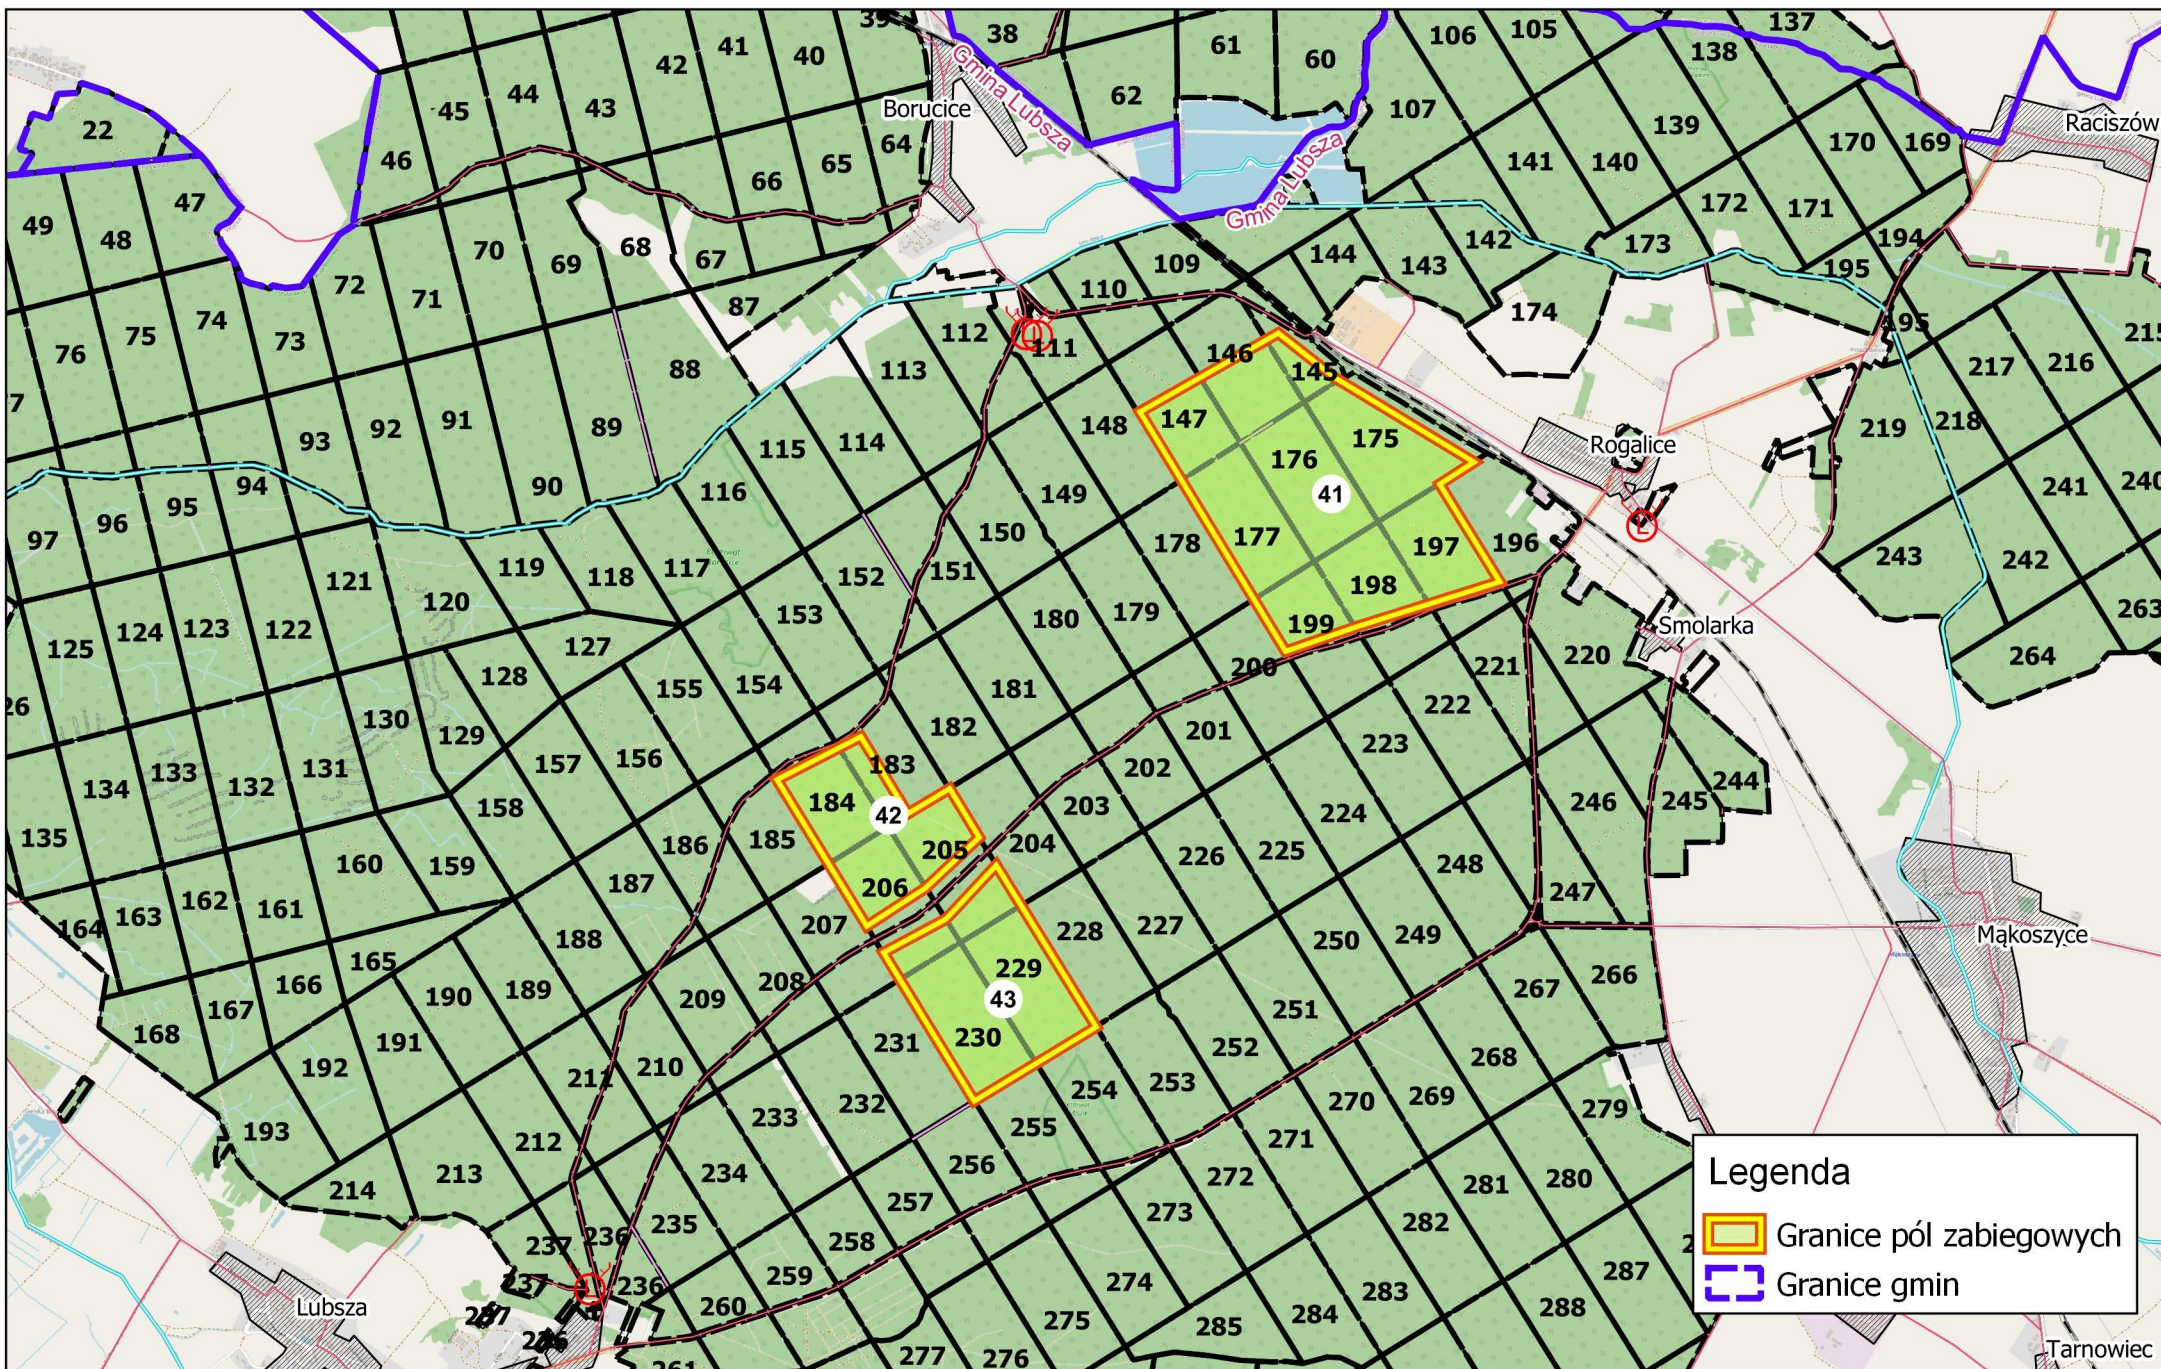

1 0 1 2 km

MAPA PÓL ZABIEGOWYCH OGRANICZANIA IMAGINES CHRABĄSZCZY W 2020 ROKU NADLEŚNICTWO BRZEG

Legenda

-  Granice pól zabiegowych
-  Granice gmin