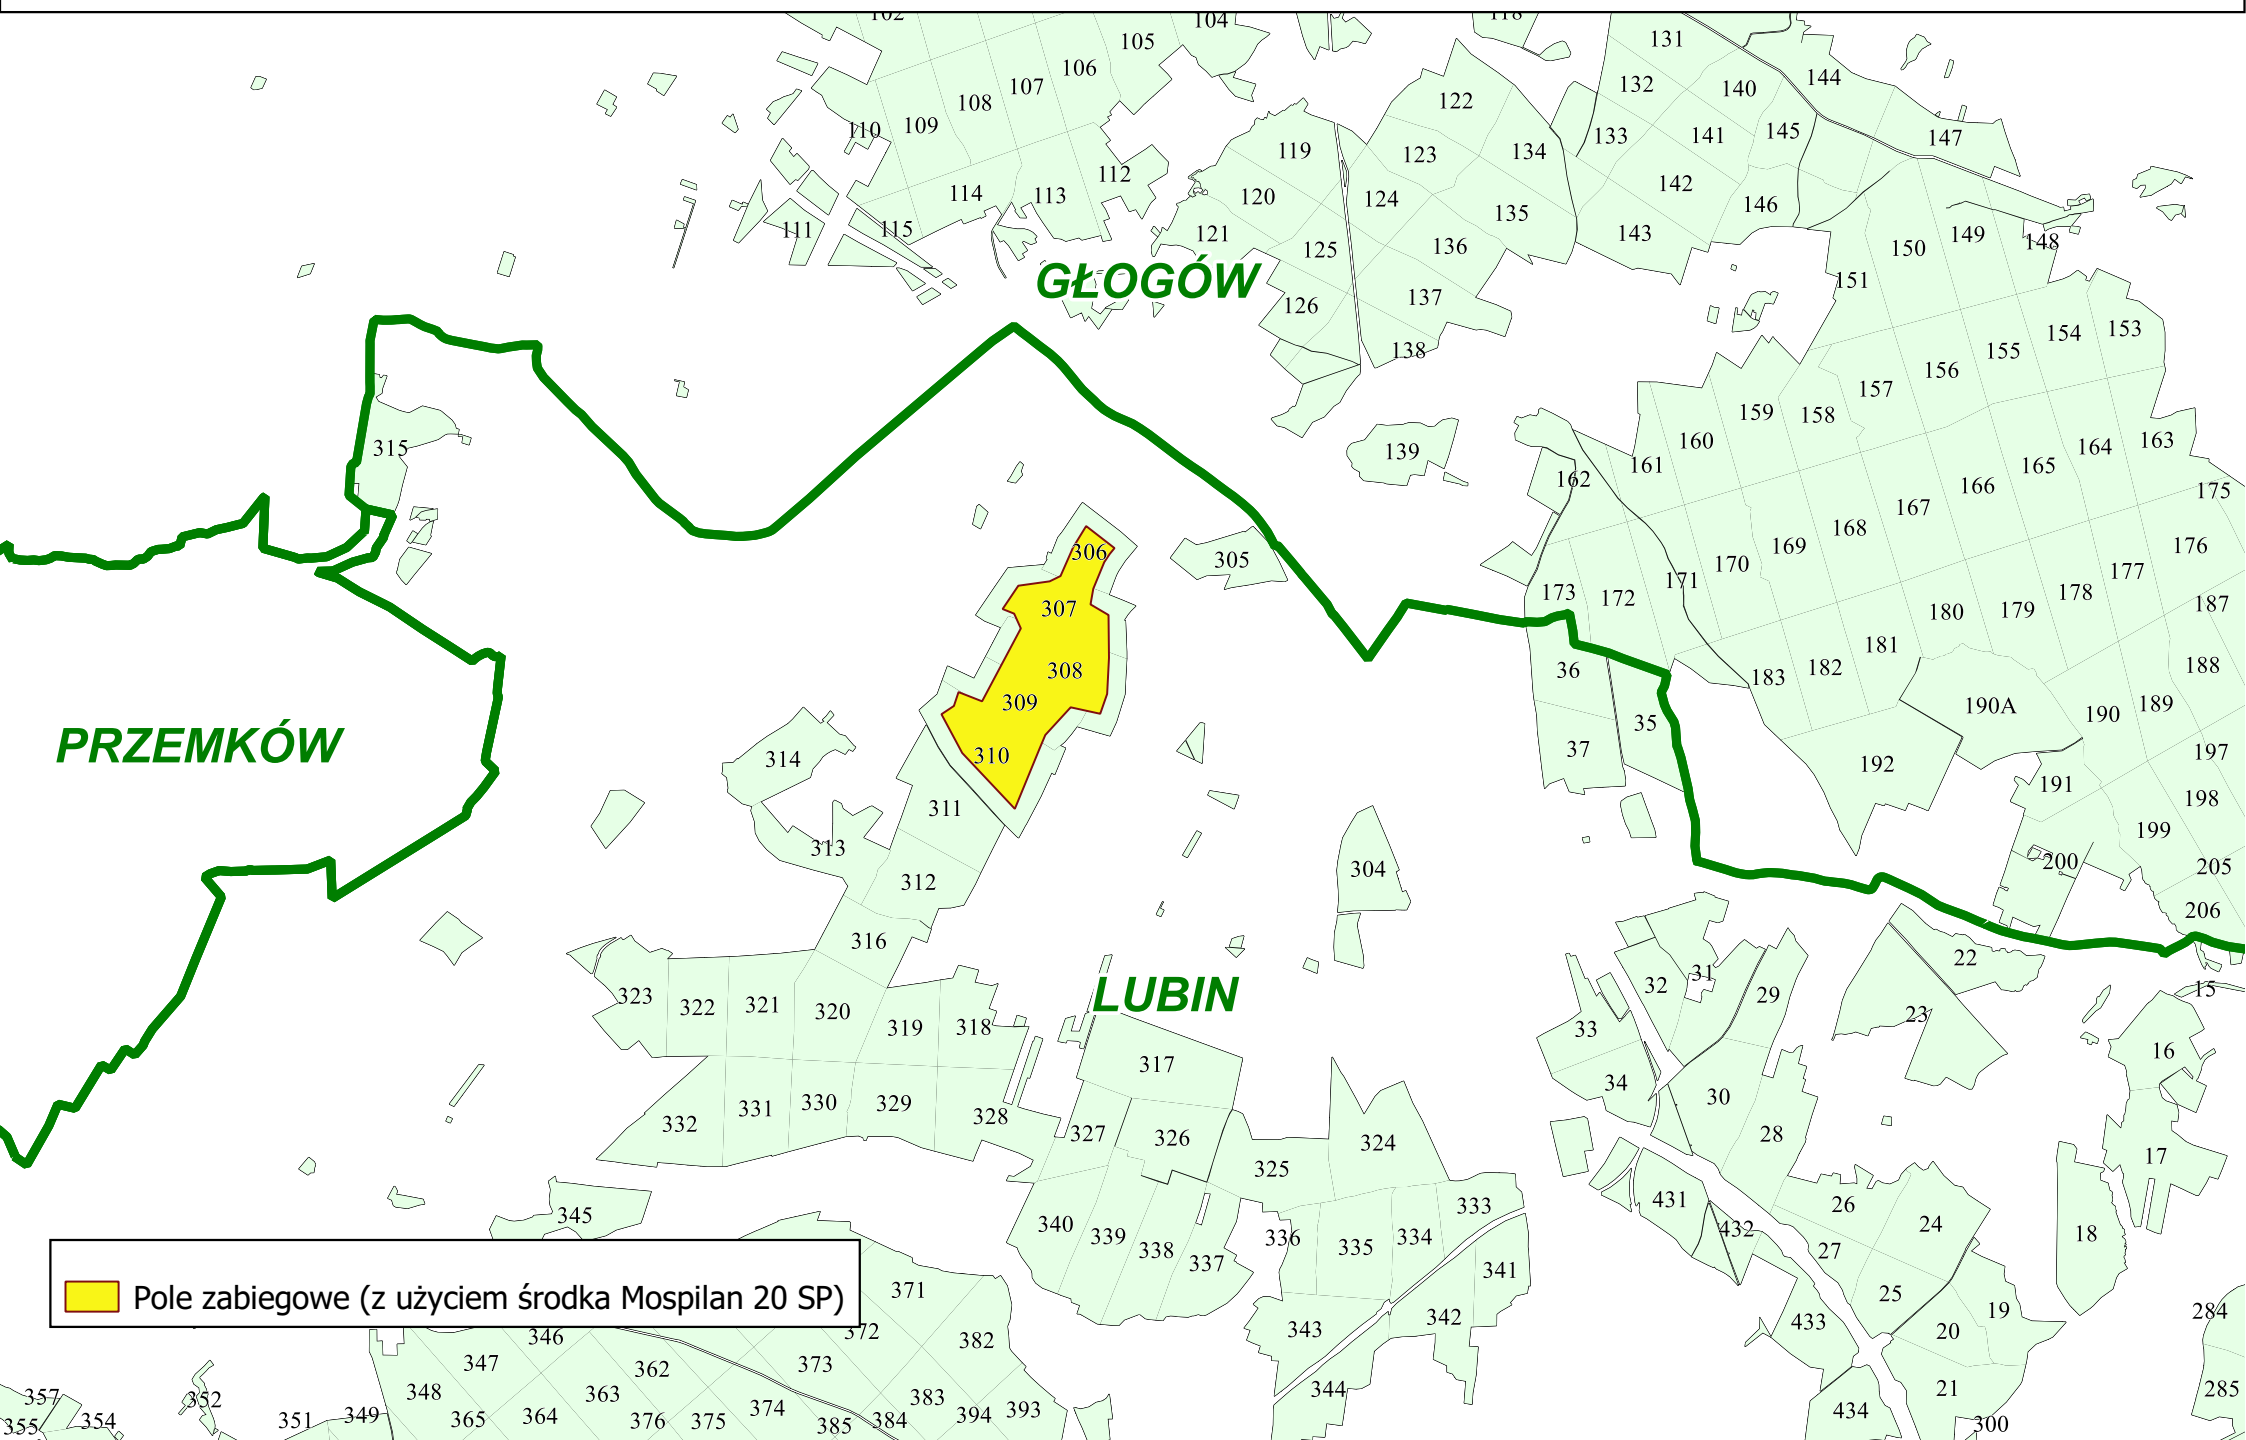

Plan zabiegu agrolotniczego na chrabąszcze w Nadleśnictwie Lubin w 2024 roku.
Powierzchnia pola zabiegowego - 83 ha.

 Pole zabiegowe (z użyciem środka Mospilan 20 SP)