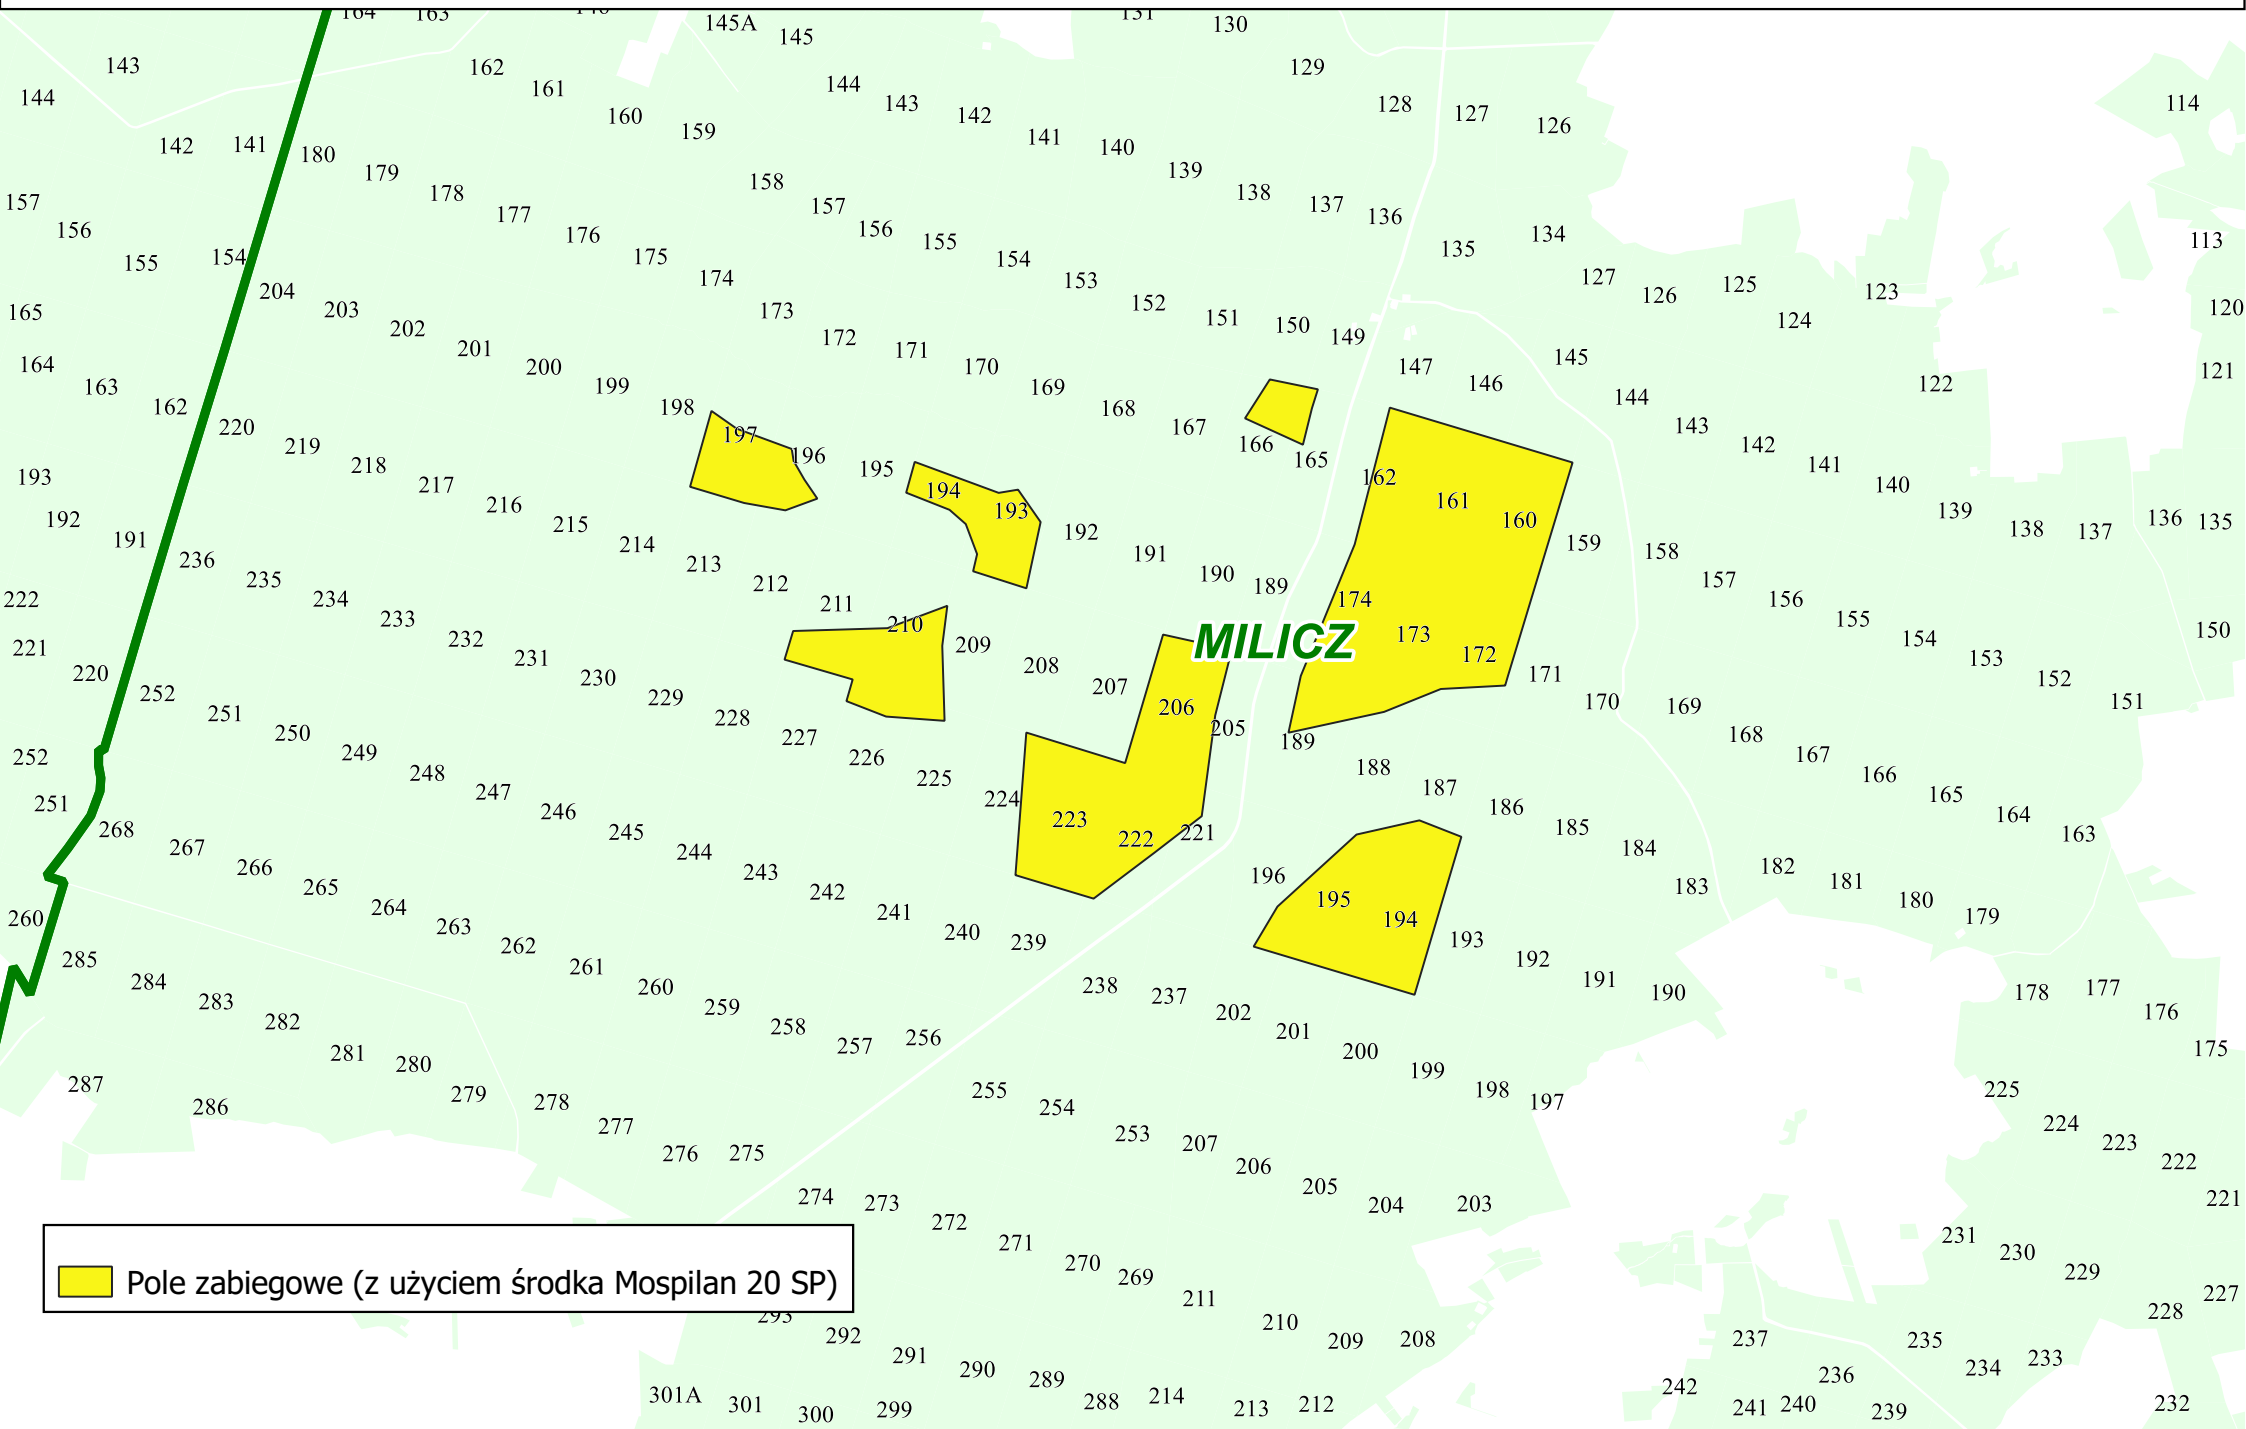

Plan zabiegu agrolotniczego na chrabąszcze w Nadleśnictwie Milicz w 2024 roku.

Powierzchnia pola zabiegowego - 395 ha.

 Pole zabiegowe (z użyciem środka Mospilan 20 SP)