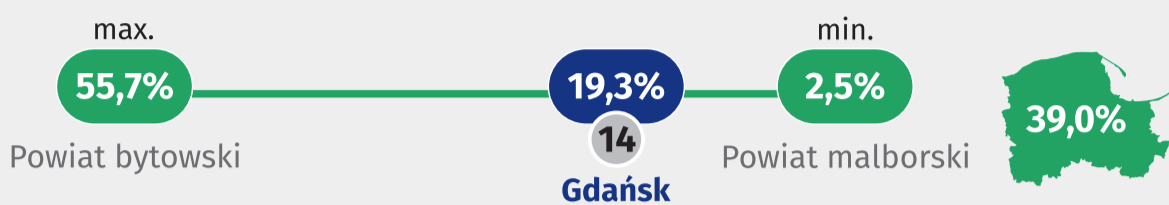

21 MARCA ŚWIATOWY DZIEŃ LASU

@gdansk_stat gdansk.stat.gov.pl

Dane dla Gdańska za 2017 r.
Stan w dniu 31 XII

Udział powierzchni gruntów leśnych w powierzchni lądowej powiatu

Powierzchnia lasów na 1 mieszkańca w arach