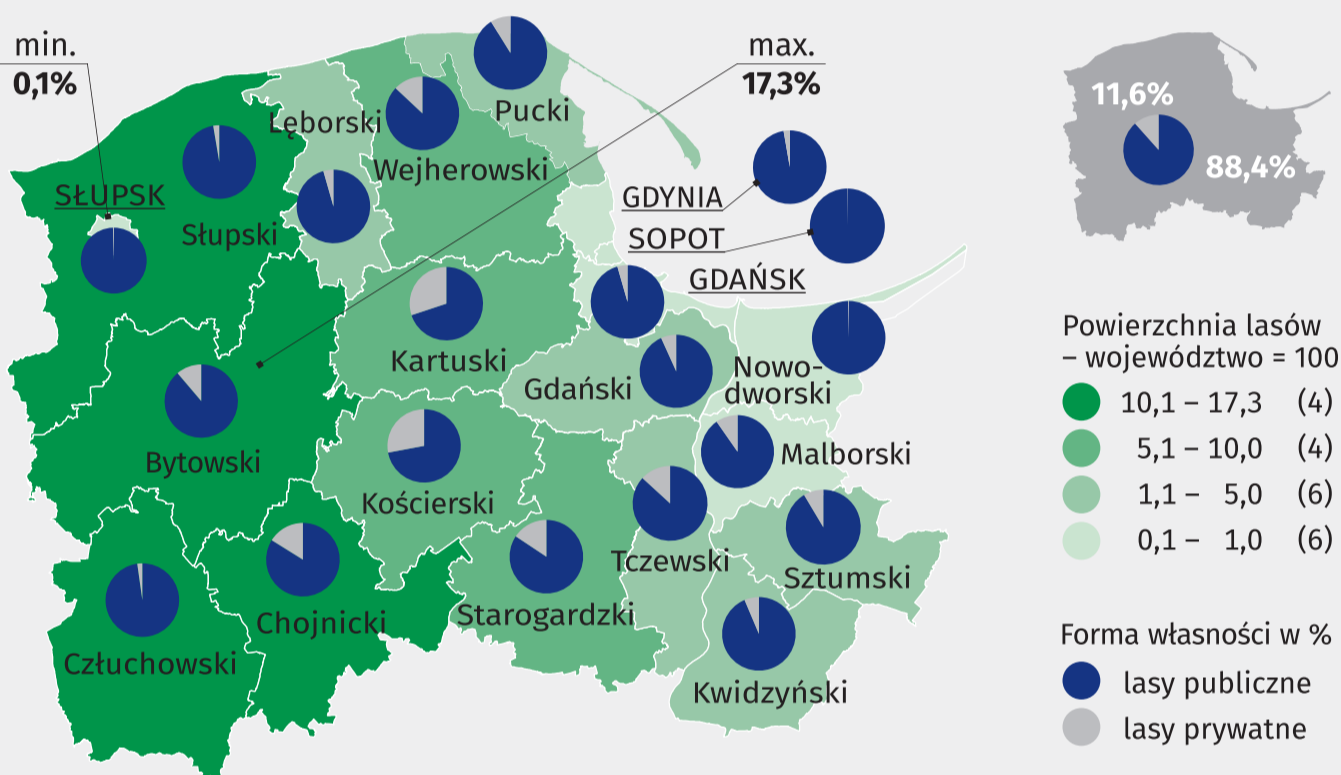

21 MARCA ŚWIATOWY DZIEŃ LASU

@gdansk_stat gdansk.stat.gov.pl

Dane dla Gdańska za 2017 r.
Stan w dniu 31 XII

Udział powierzchni gruntów leśnych w powierzchni lądowej powiatu

Powierzchnia lasów na 1 mieszkańca w arach

– lokata Gdańska w województwie

Powierzchnia lasów według form własności i powiatów

Lesistość według powiatów

Zadrzewienia

Sadzenie w szt.

33
drzewa

70
krzewów

Pożary w lasach