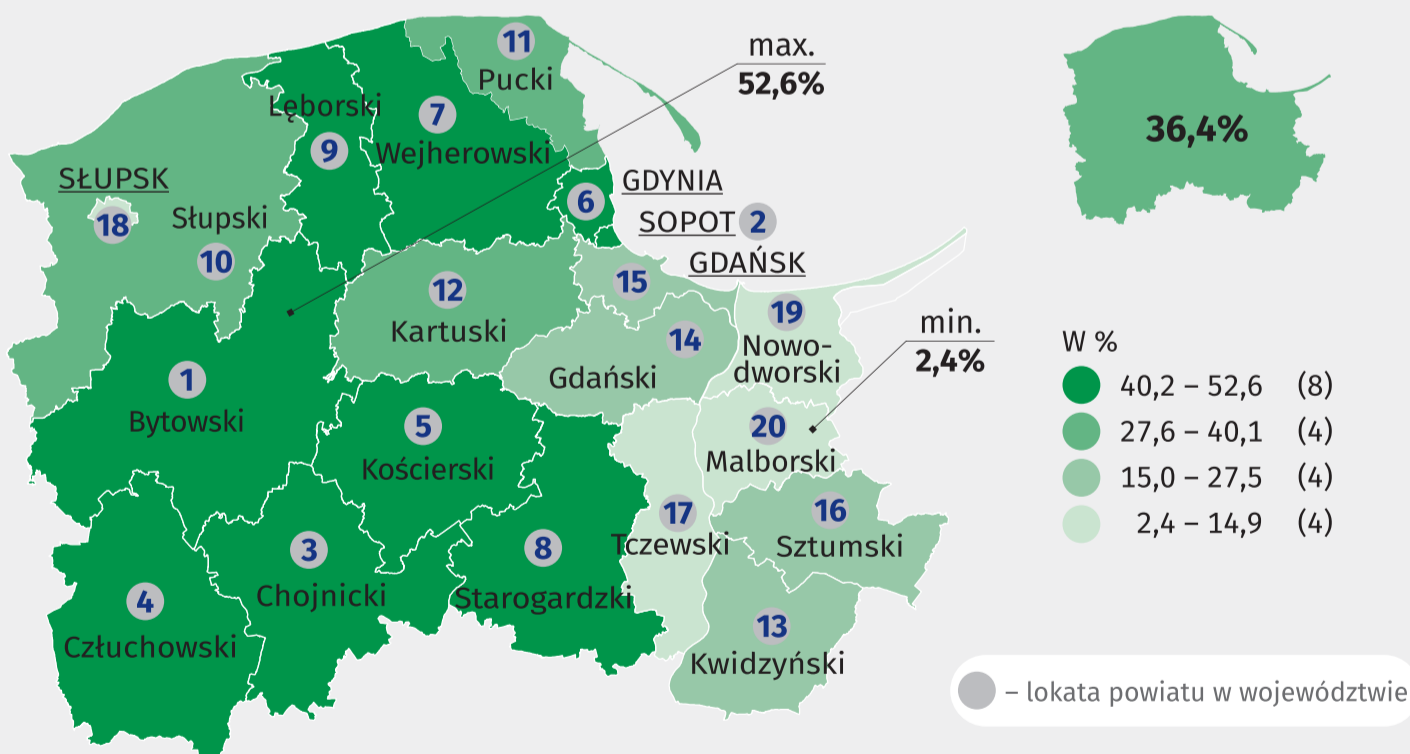

21 MARCA ŚWIATOWY DZIEŃ LASU

@gdansk_stat gdansk.stat.gov.pl

Dane dla Gdańska za 2017 r.
Stan w dniu 31 XII

Udział powierzchni gruntów leśnych w powierzchni lądowej powiatu

Powierzchnia lasów na 1 mieszkańca w arach

– lokata Gdańska w województwie

Powierzchnia lasów według form własności i powiatów

Lesistość według powiatów

Zadrzewienia

Sadzenie w szt.

33
drzewa

70
krzewów

Pożary w lasach