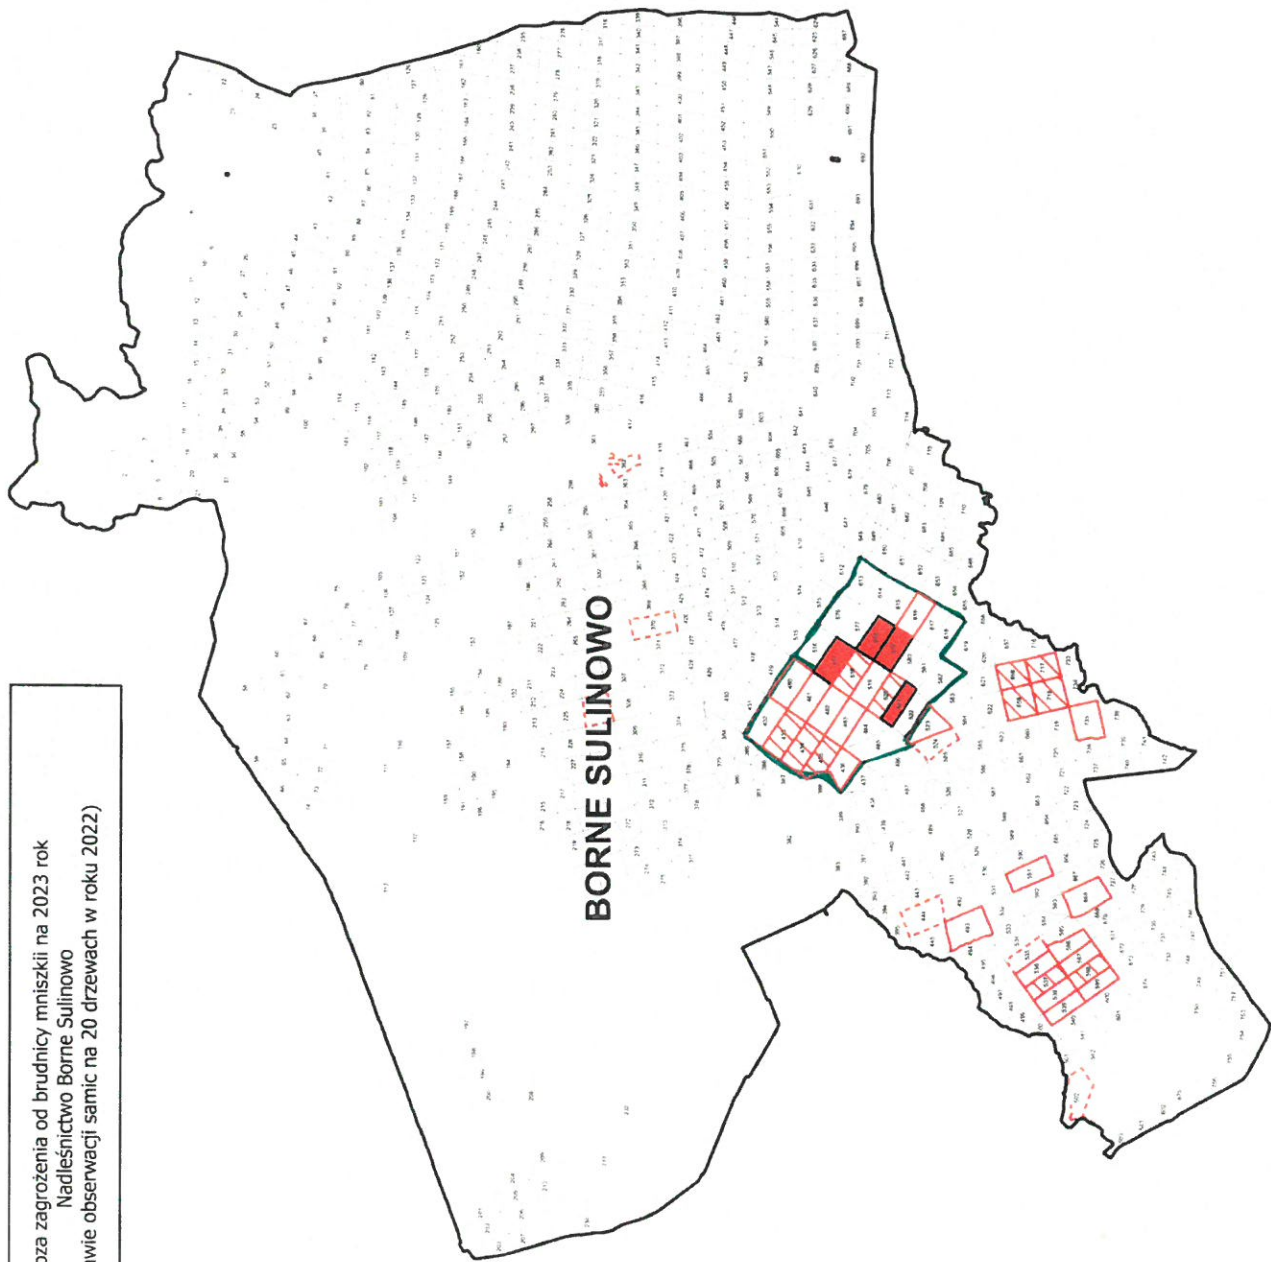

Prognoza zagrożenia od brudnicy mniszki na 2023 rok
Nadleśnictwo Borne Sulinowo
(na podstawie obserwacji samic na 20 drzewach w roku 2022)

Stopnie zagrożenia

0/+
+
++
+++

Opracowanie: Zespół Ochrony Lasu w Szczecinku