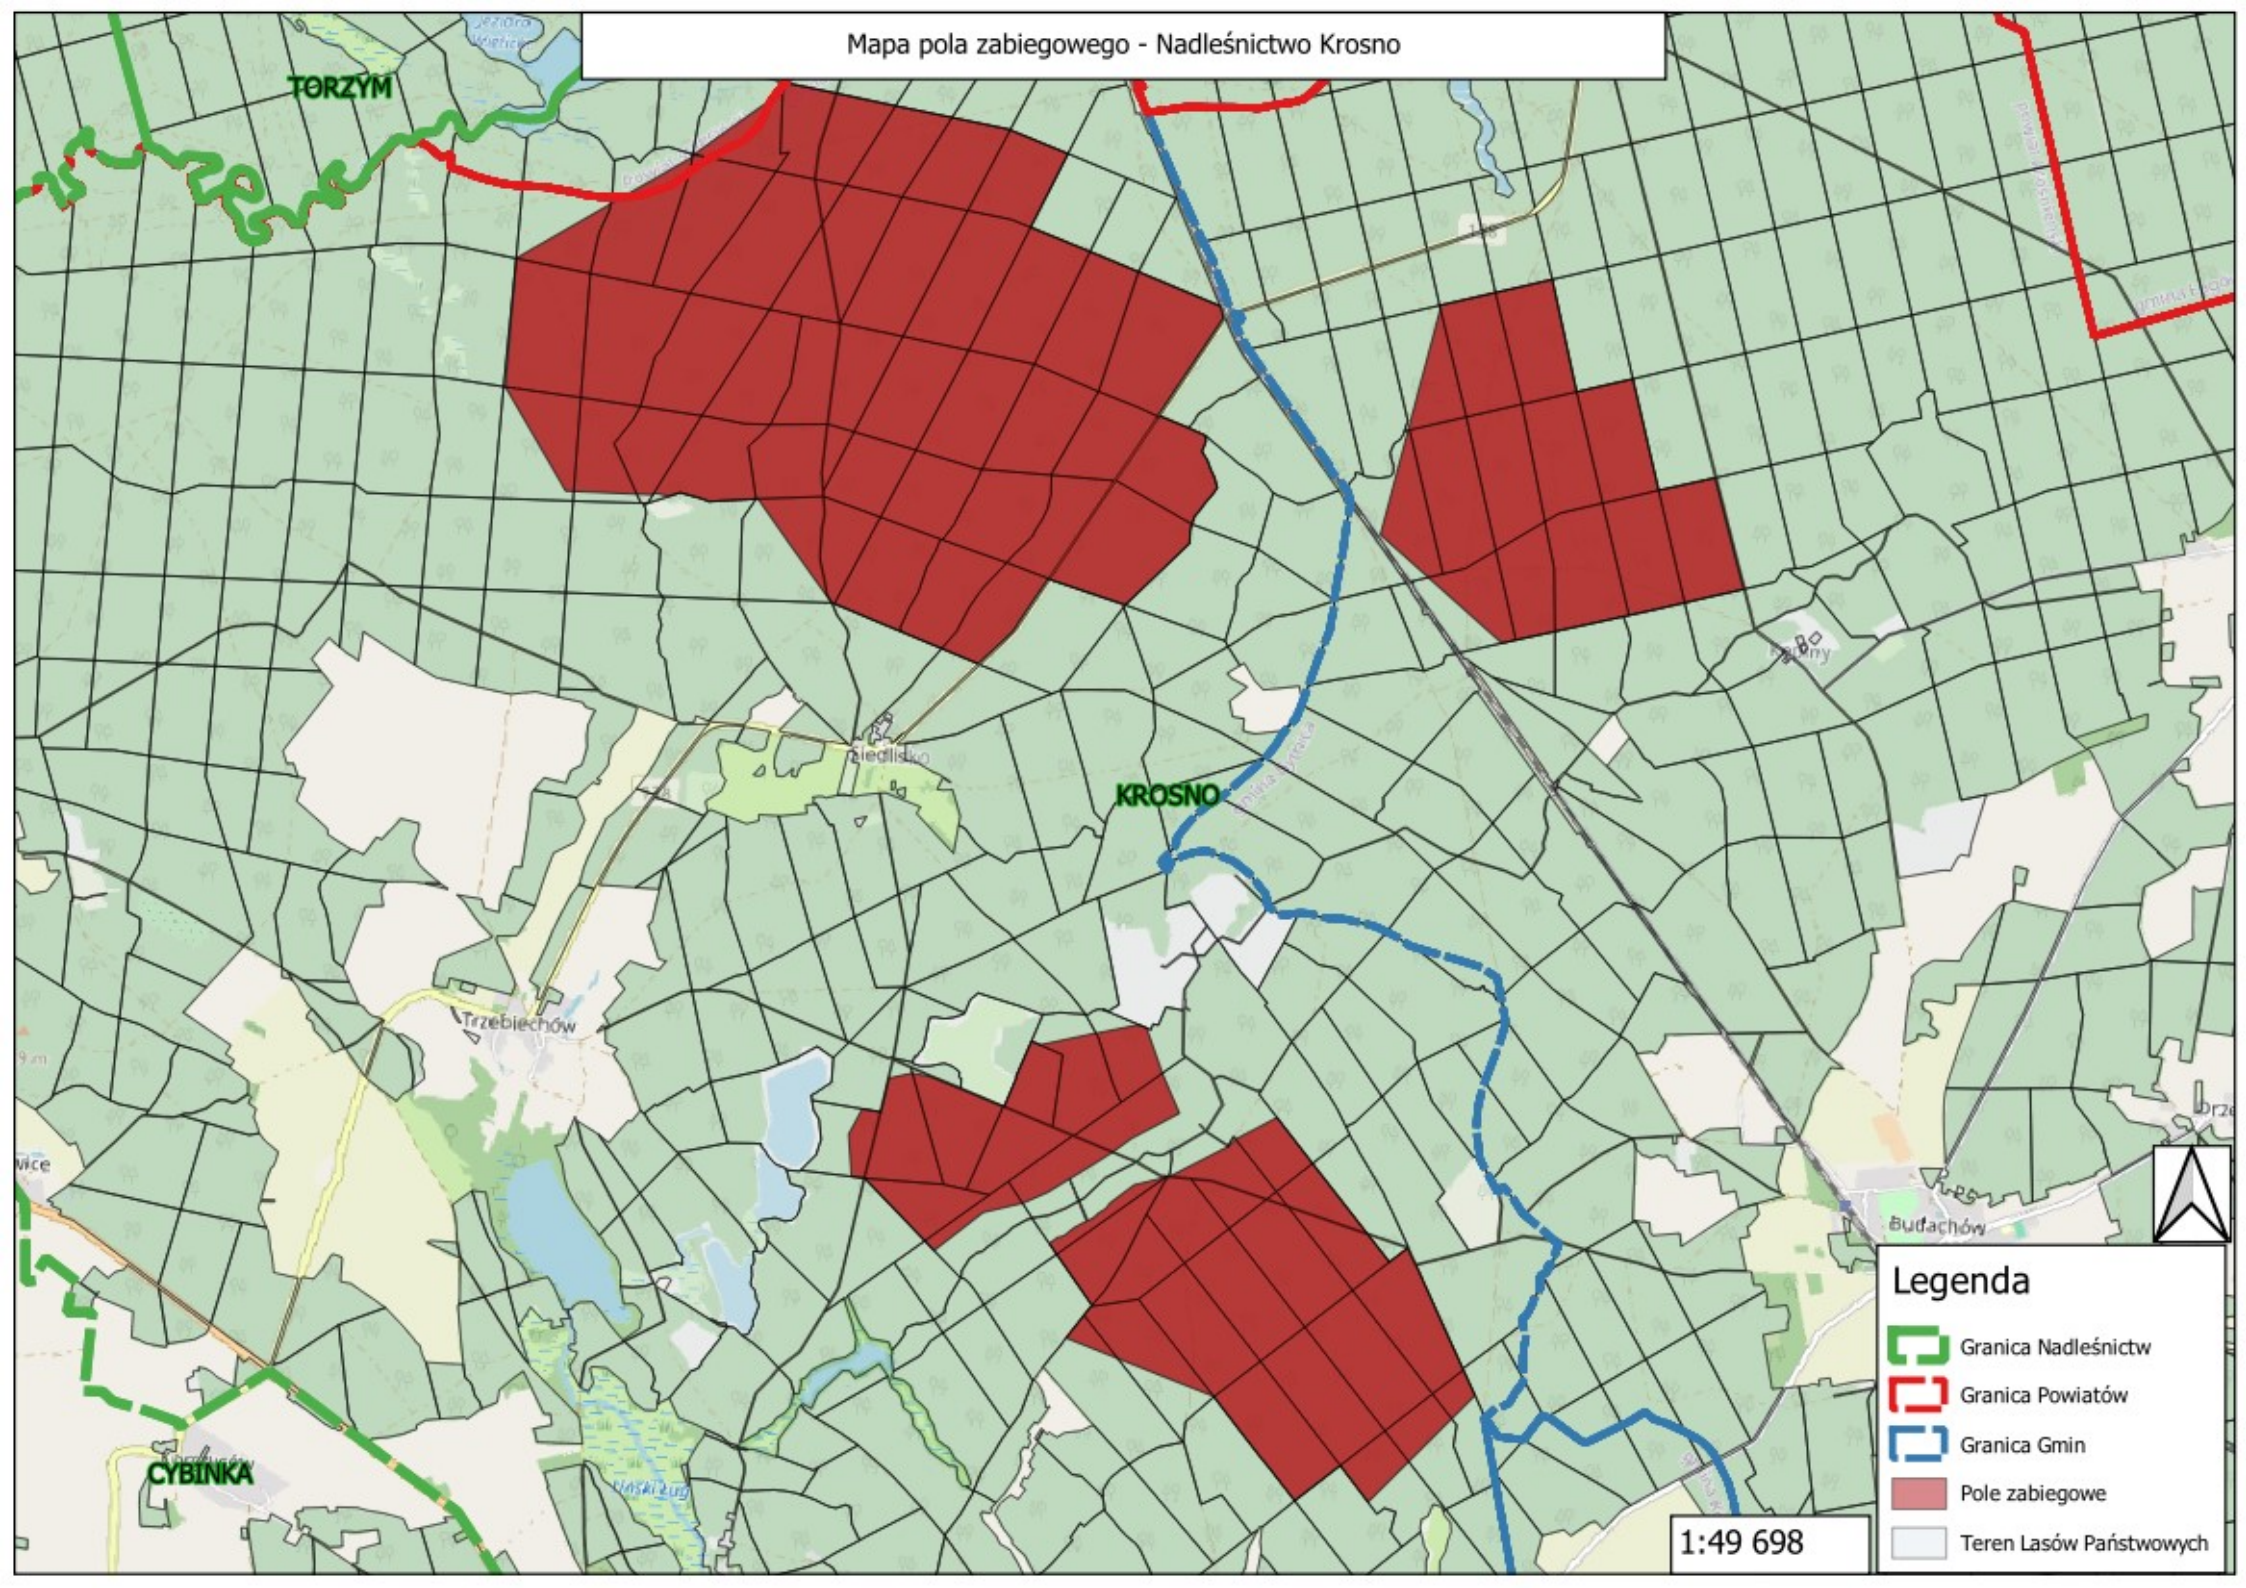

Mapa pola zabiegowego - Nadleśnictwo Krosno

Legenda

-  Granica Nadleśnictw
-  Granica Powiatów
-  Granica Gmin
-  Pole zabiegowe
-  Teren Lasów Państwowych

1:49 698