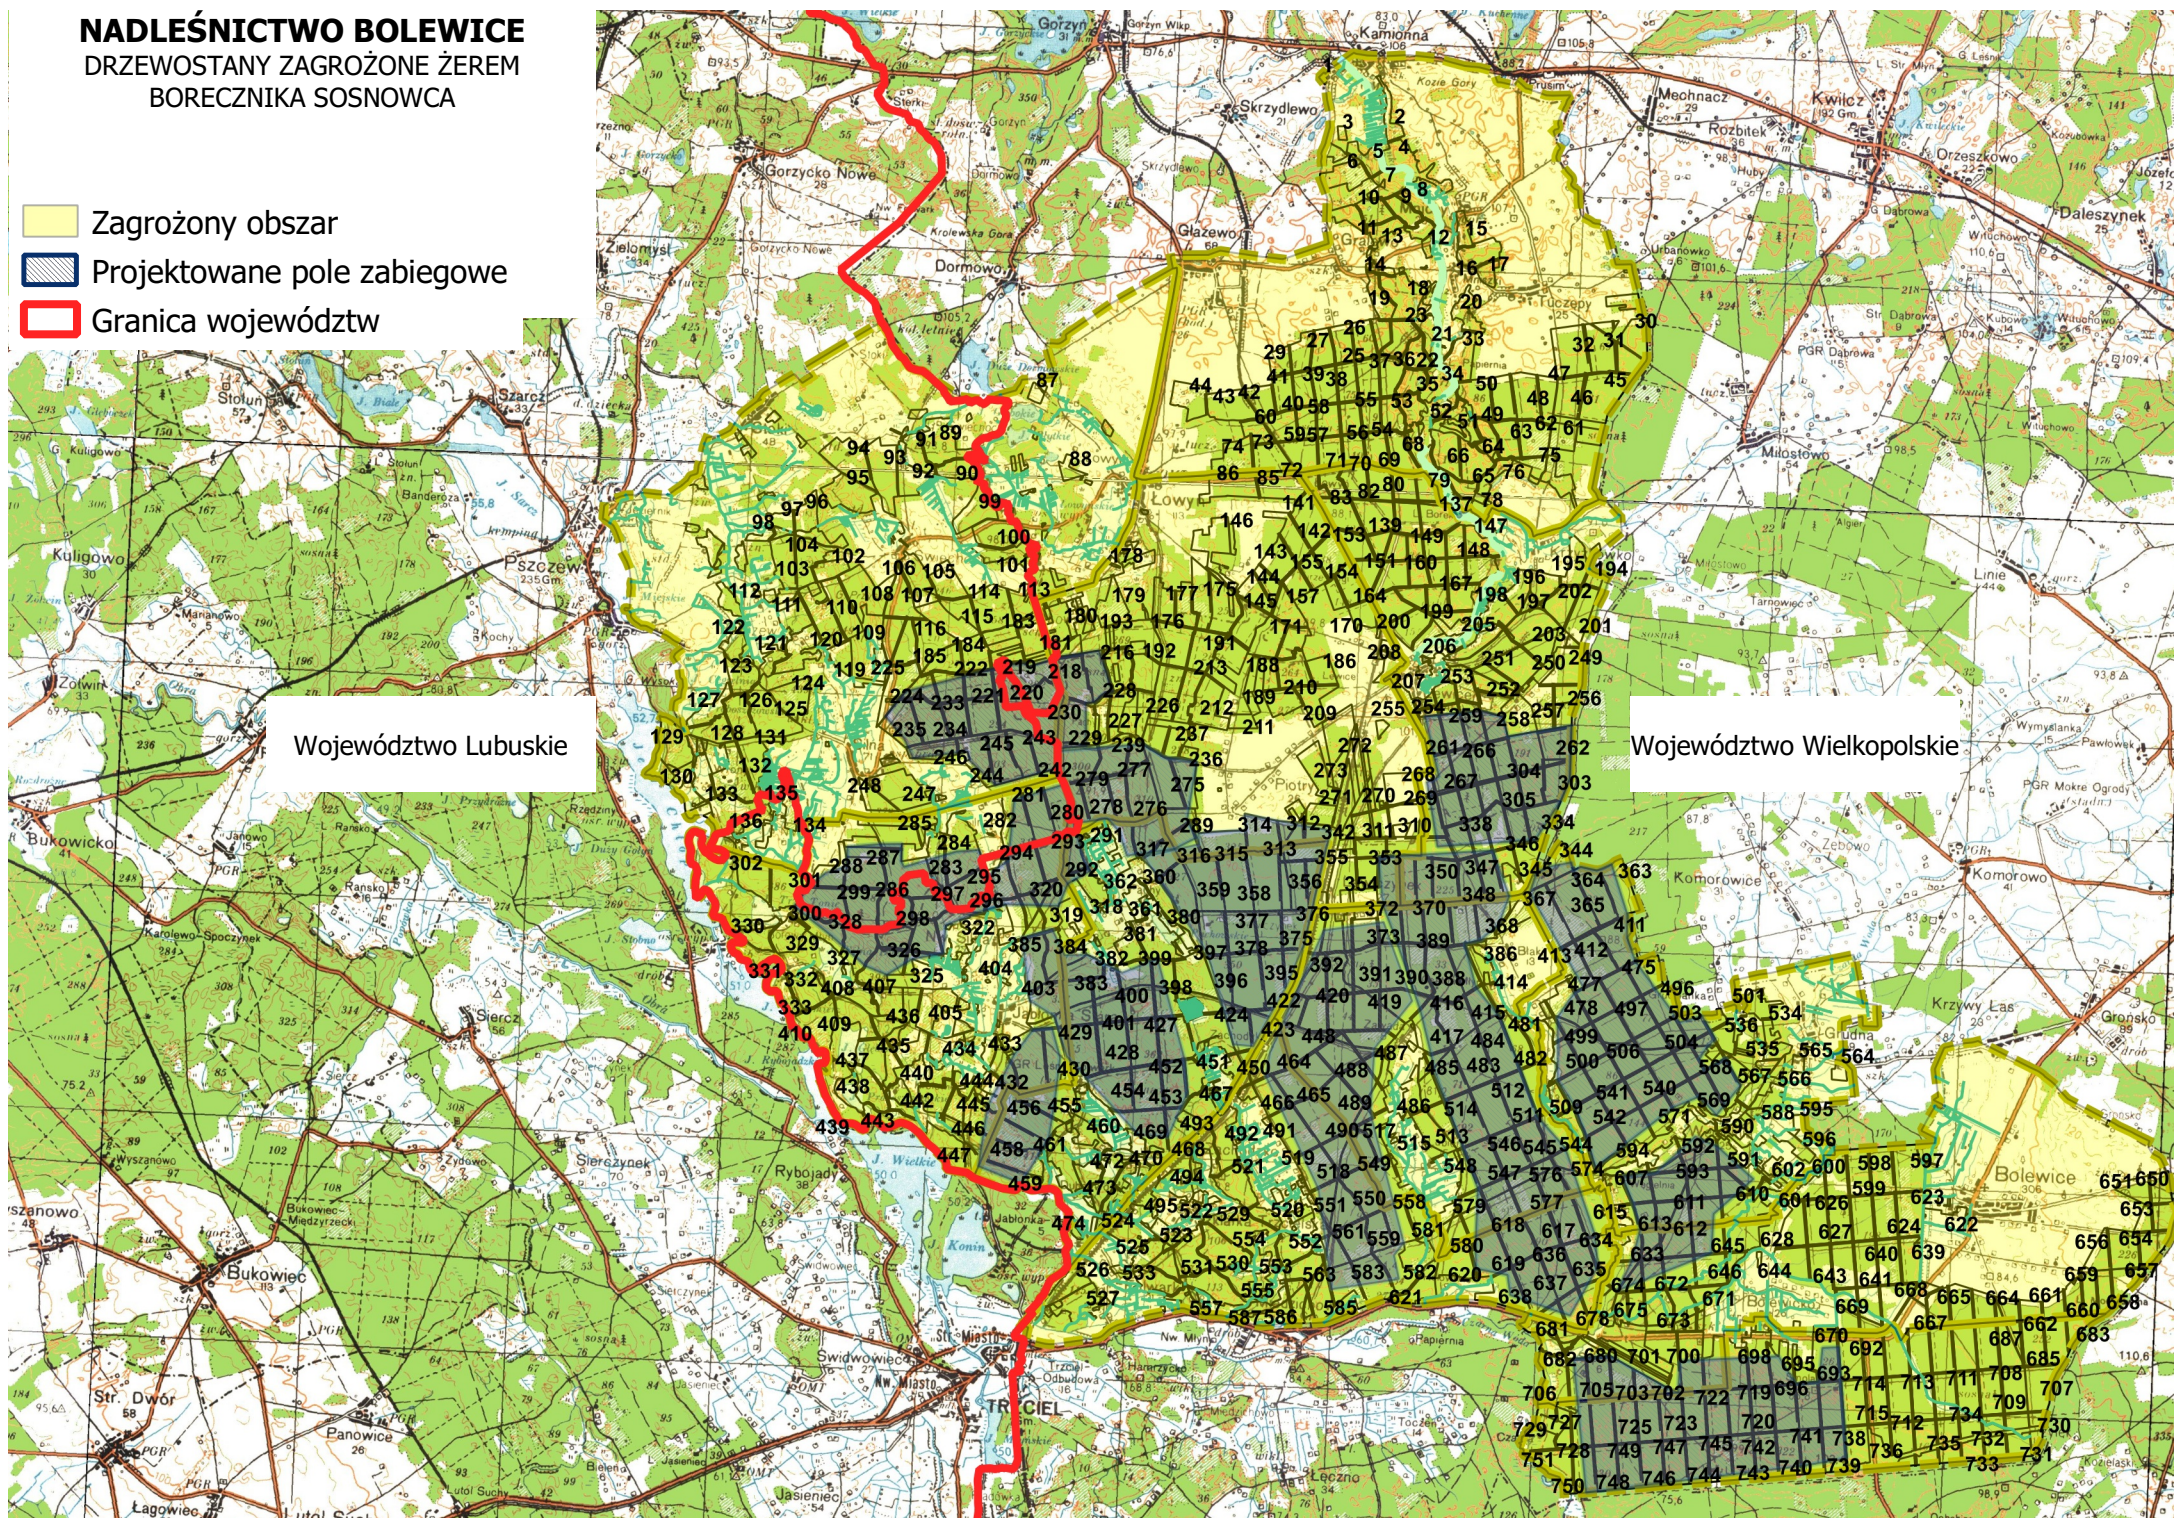

NADLEŚNICTWO BOLEWICE DRZEWOSTANY ZAGROŻONE ŻEREM BORECZNIKA SOSNOWCA

-  Zagrożony obszar
-  Projektowane pole zabiegowe
-  Granica województw

Województwo Lubuskie

Województwo Wielkopolskie