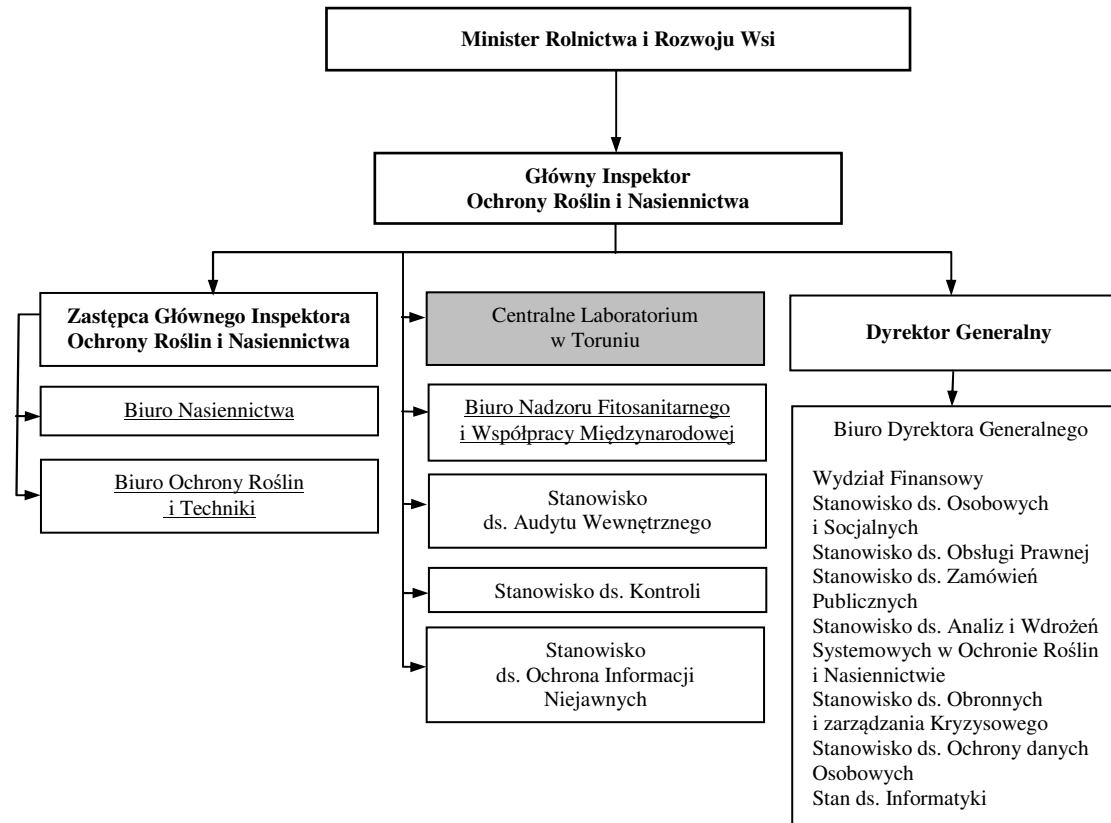

Schemat organizacyjny

Główny Inspektorat Ochrony Roślin i Nasiennictwa

Podkreśleniem zaznaczono merytoryczne komórki organizacyjne współpracujące z GIORiN CL.

Centralne Laboratorium