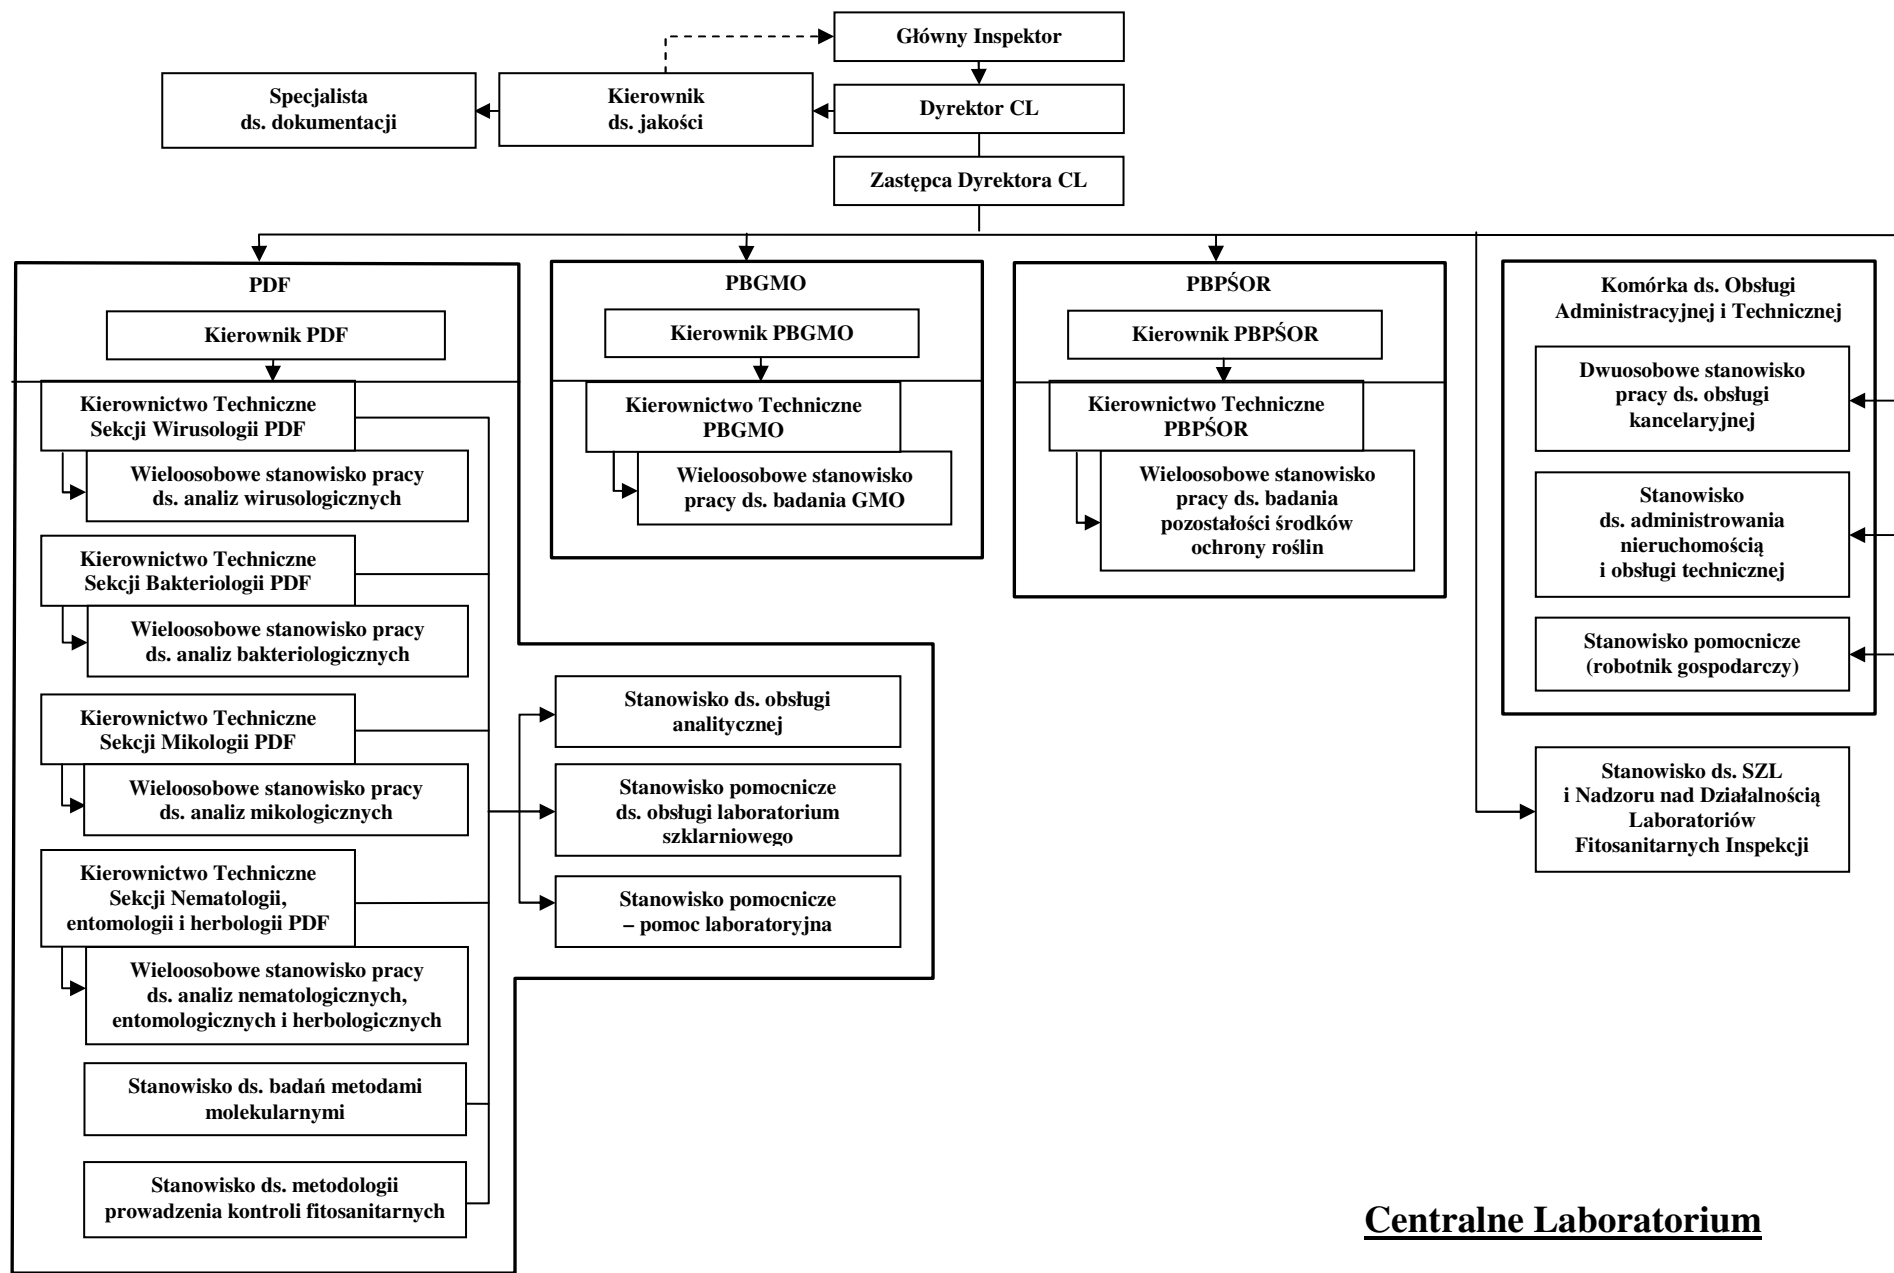

Schemat organizacyjny

Główny Inspektorat Ochrony Roślin i Nasiennictwa

Podkreśleniem zaznaczono merytoryczne komórki organizacyjne współpracujące z GIORiN CL.

Centralne Laboratorium