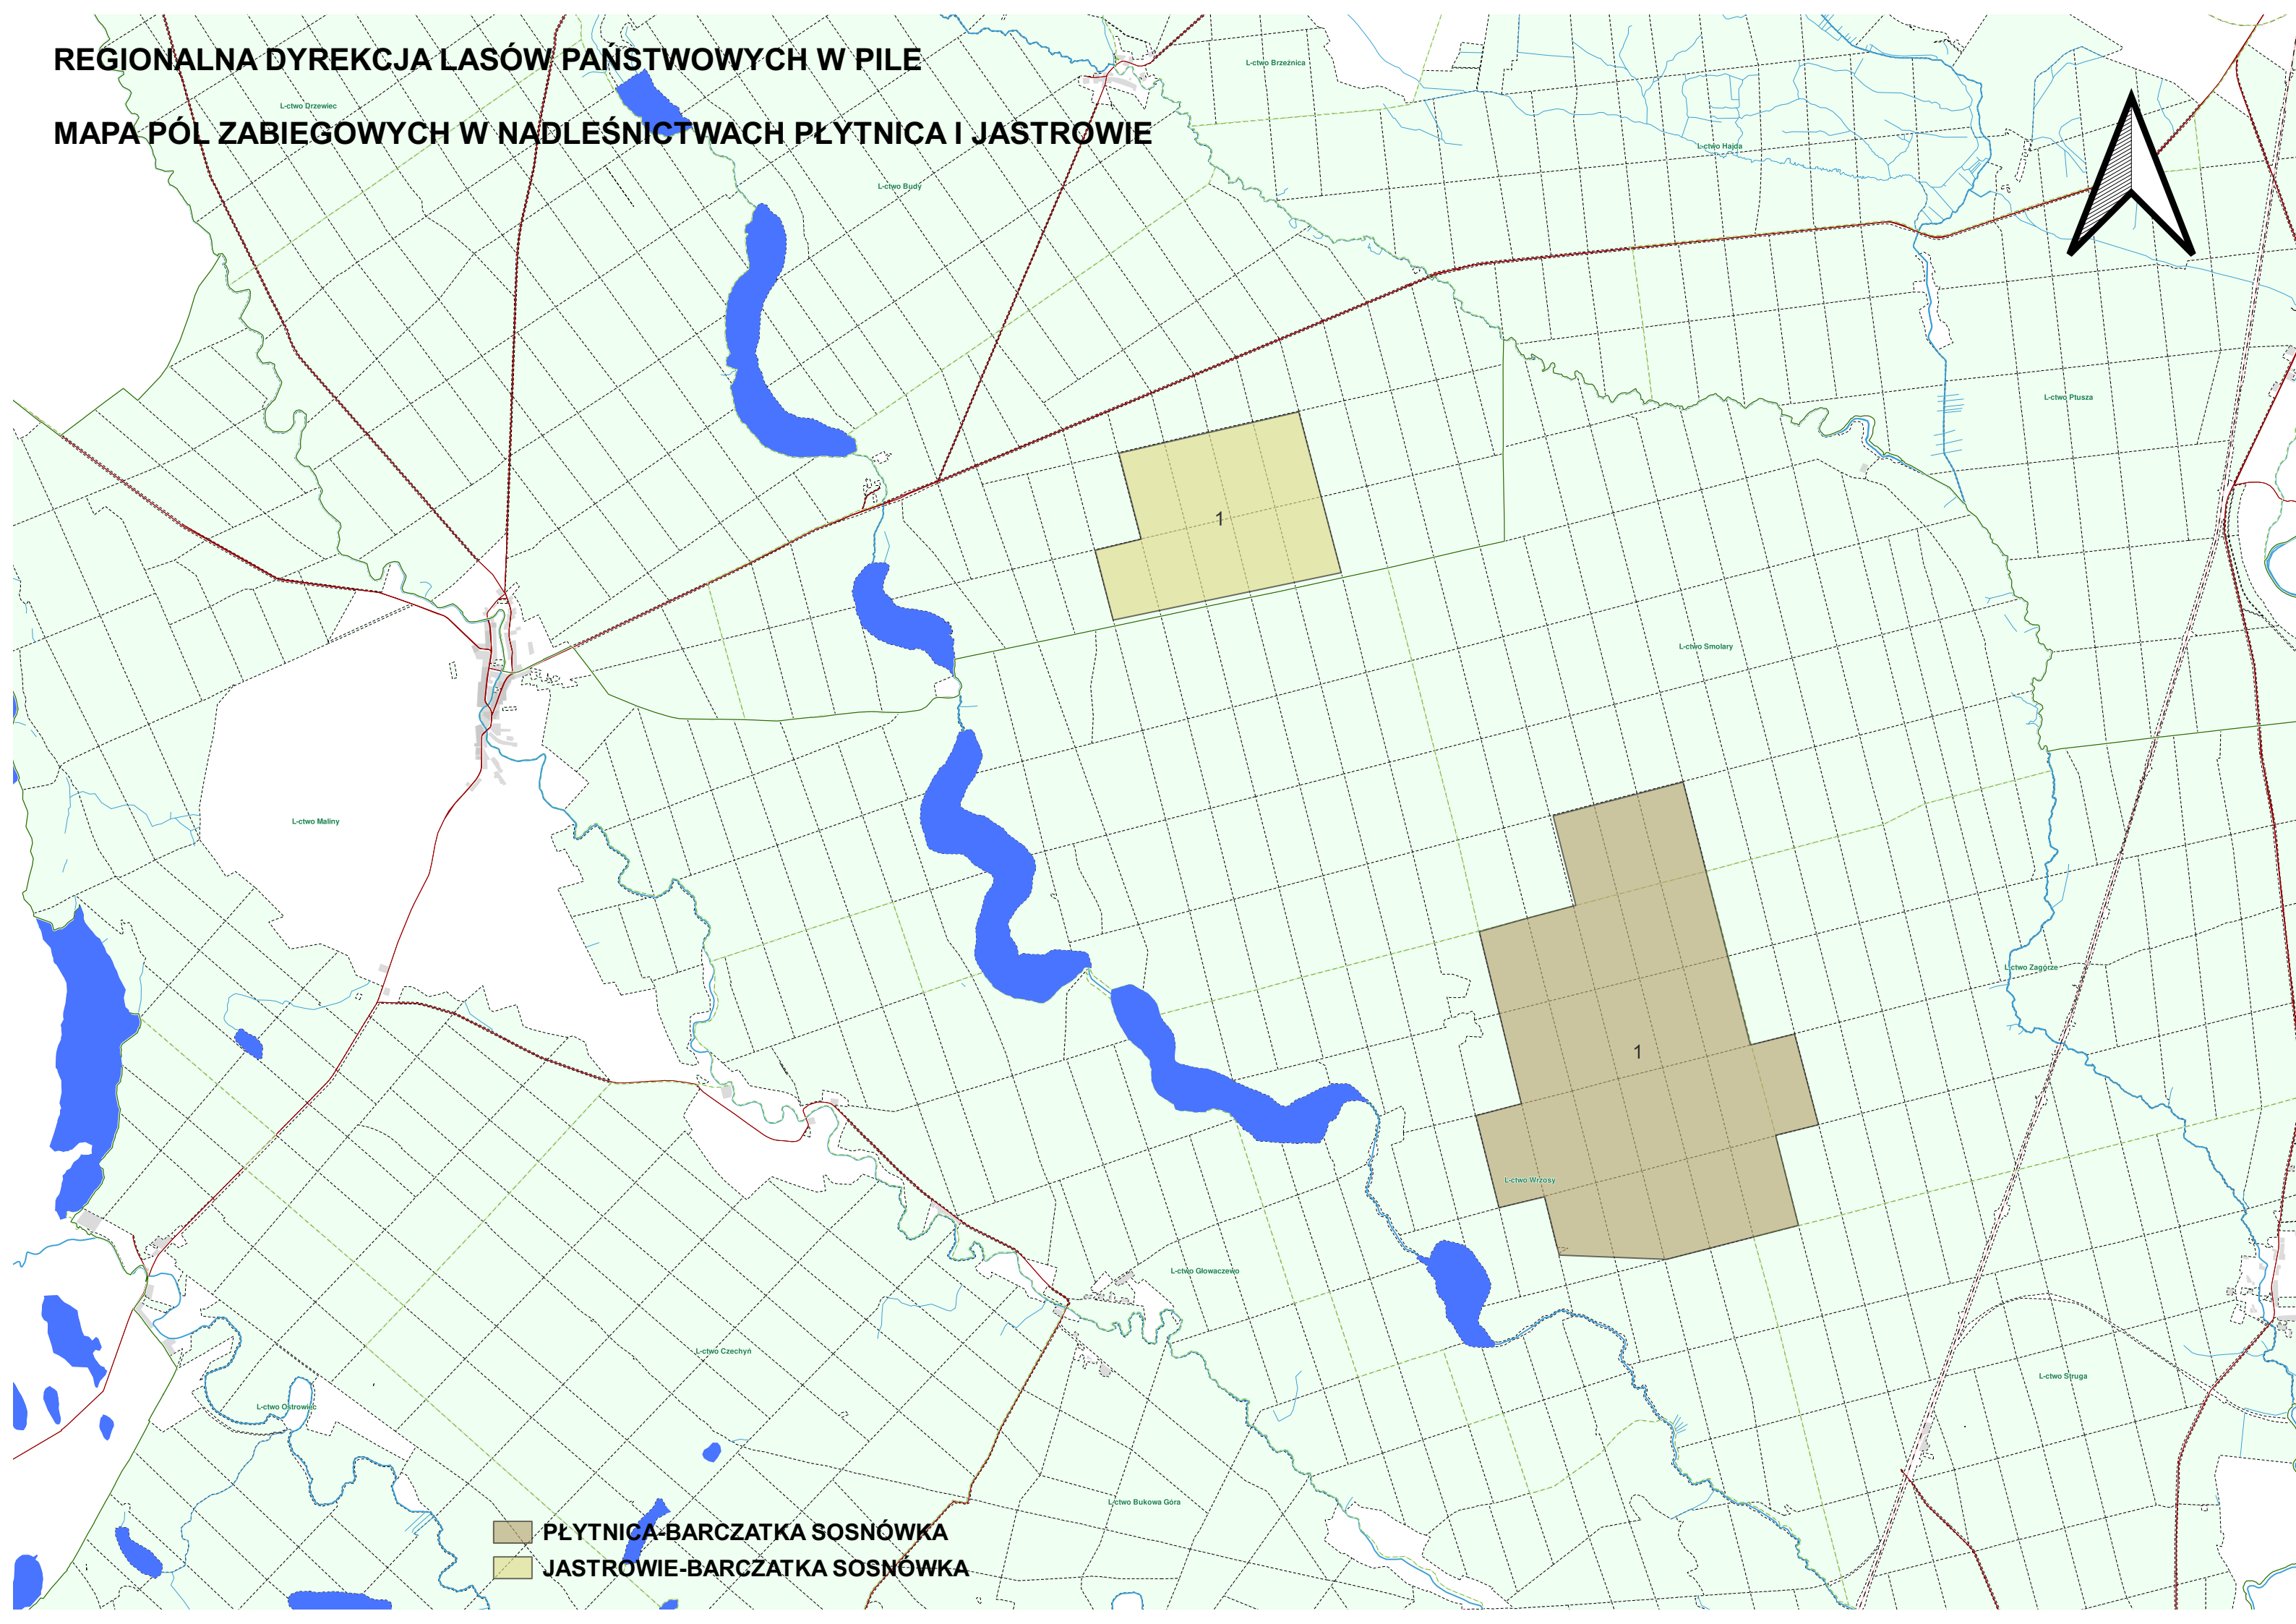

REGIONALNA DYREKCJA LASÓW PAŃSTWOWYCH W PILE

MAPA PÓL ZABIEGOWYCH W NADLEŚNICTWACH PLYTNICA I JASTROWIE

-  **PLYTNICA-BARCZATKA SOSNÓWKA**
-  **JASTROWIE-BARCZATKA SOSNÓWKA**

L-ctwo Drzewiec

L-ctwo Brzeźnica

L-ctwo Hajda

L-ctwo Budy

L-ctwo Plusza

L-ctwo Smolary

L-ctwo Maliny

L-ctwo Zagórze

L-ctwo Wrzosa

L-ctwo Struga

L-ctwo Ostrowiec

L-ctwo Czechyn

L-ctwo Głowaczewo

L-ctwo Bukowa Góra