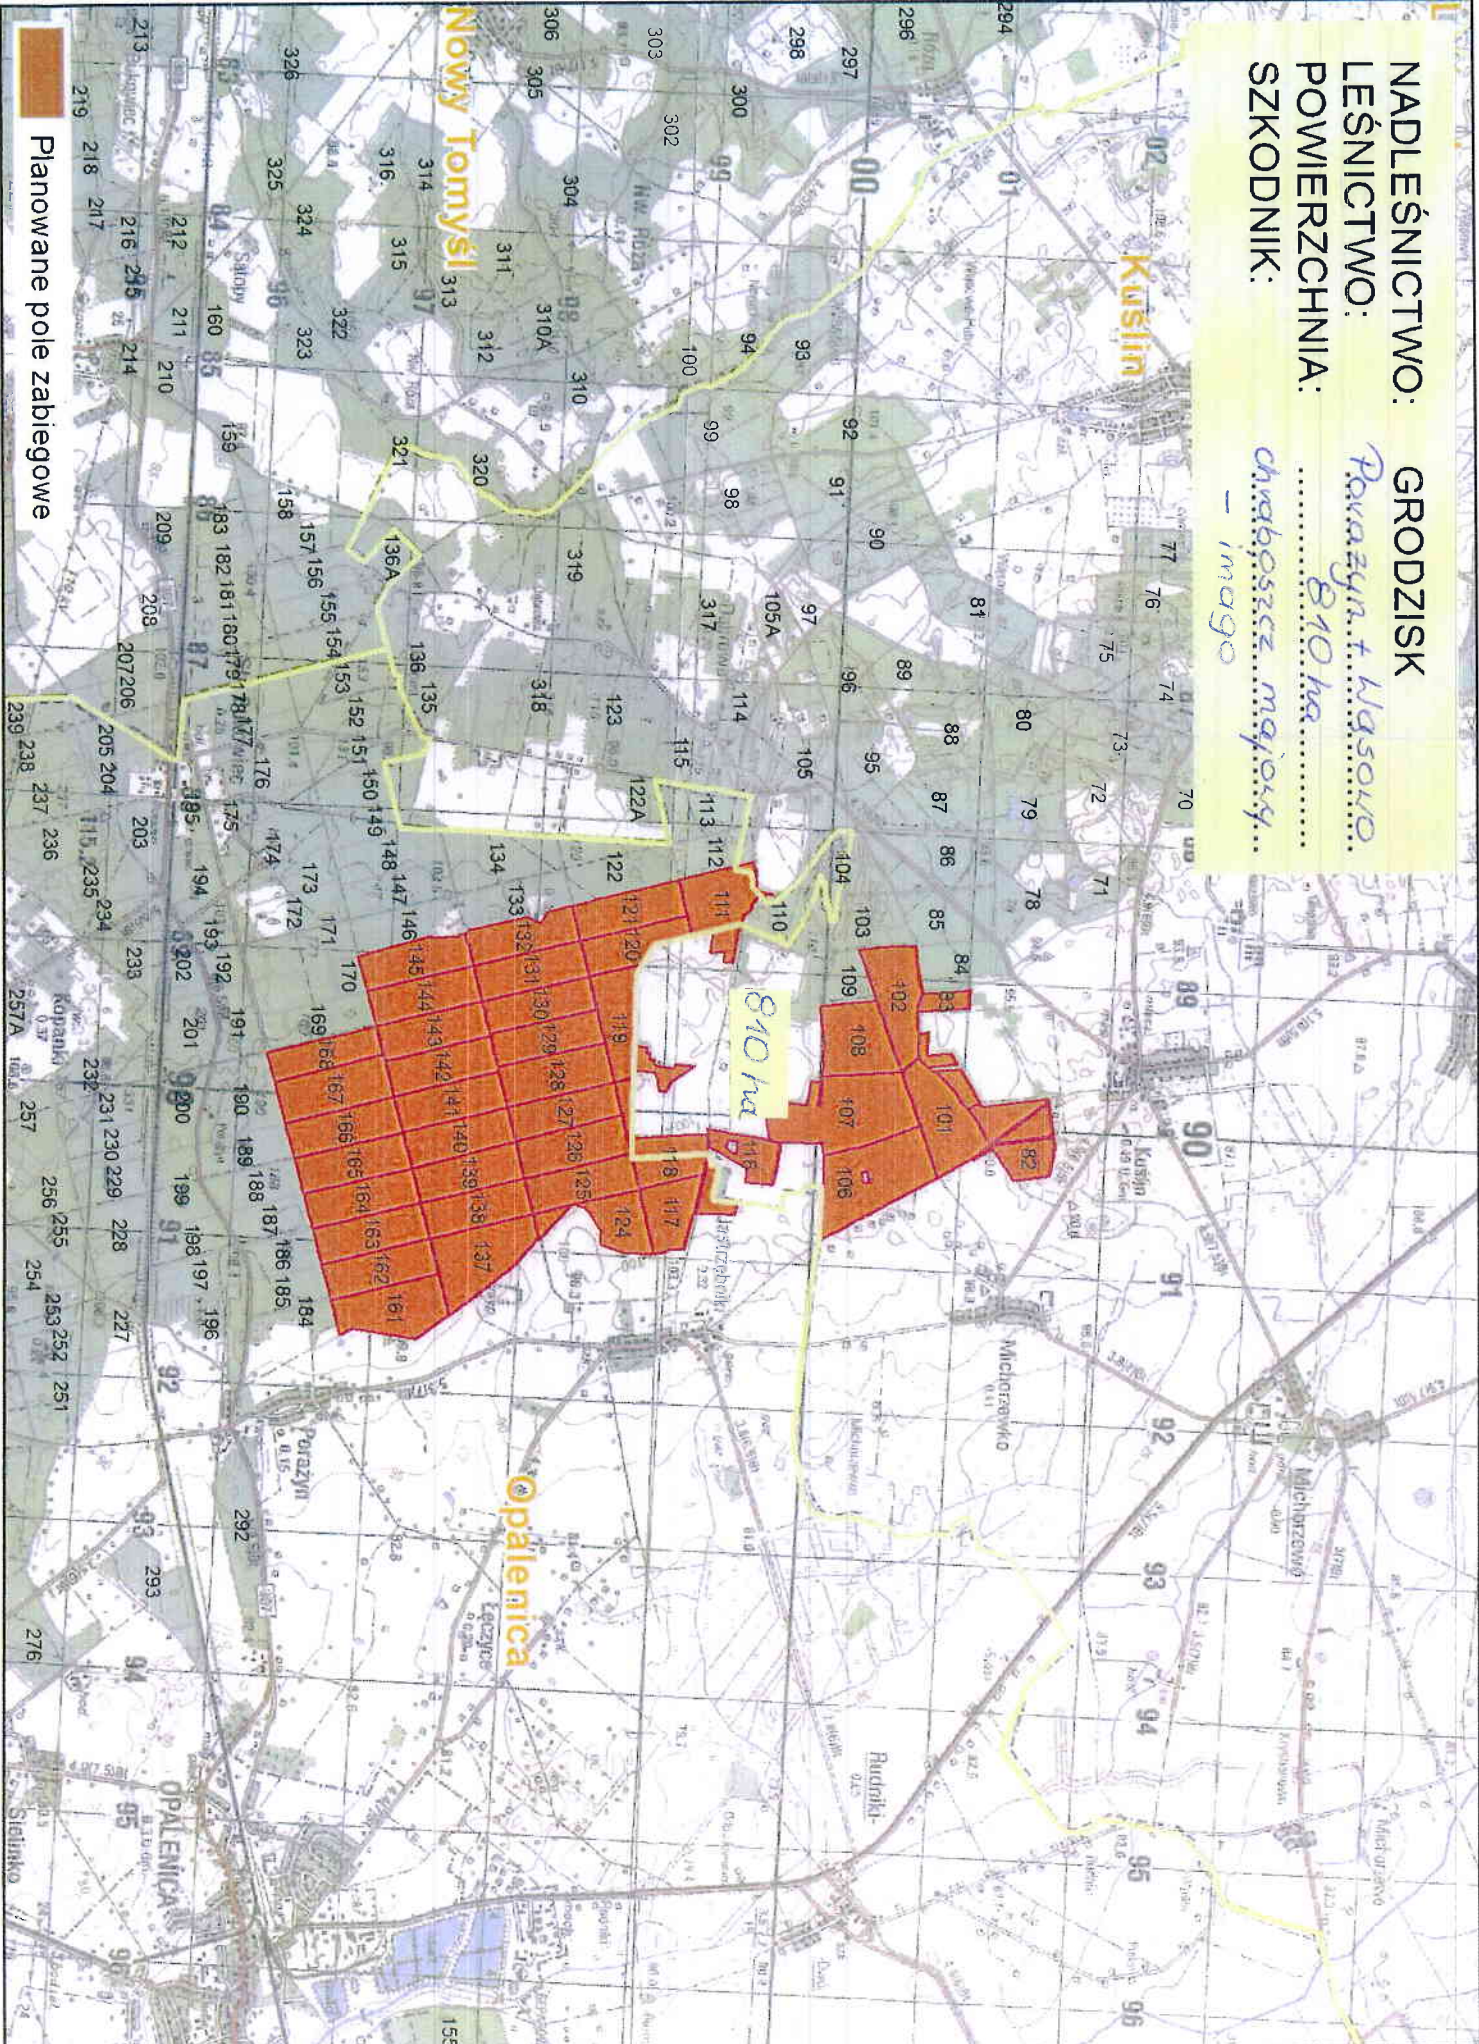

NADLEŚNICTWO: GRODZISK
LEŚNICTWO: *Wąsowo*
POWIERZCHNIA: *90 ha*
SZKODNIK: *chrobak szara majowca*
— imago

Planowane pole zabiegowe

NADLEŚNICTWO: GRODZISK
LEŚNICTWO: *Wąsowo*
POWIERZCHNIA: *130 ha*
SZKODNIK: *chrobacz majowy*
- imago

Planowane pole zabiegowe

NADLEŚNICTWO: GRODZISK
LEŚNICTWO: *Porazyń + Wąsowo*
POWIERZCHNIA: *810 ha*
SZKODNIK: *draboszcz majowy*
- imago

Planowane pole zabiegowe