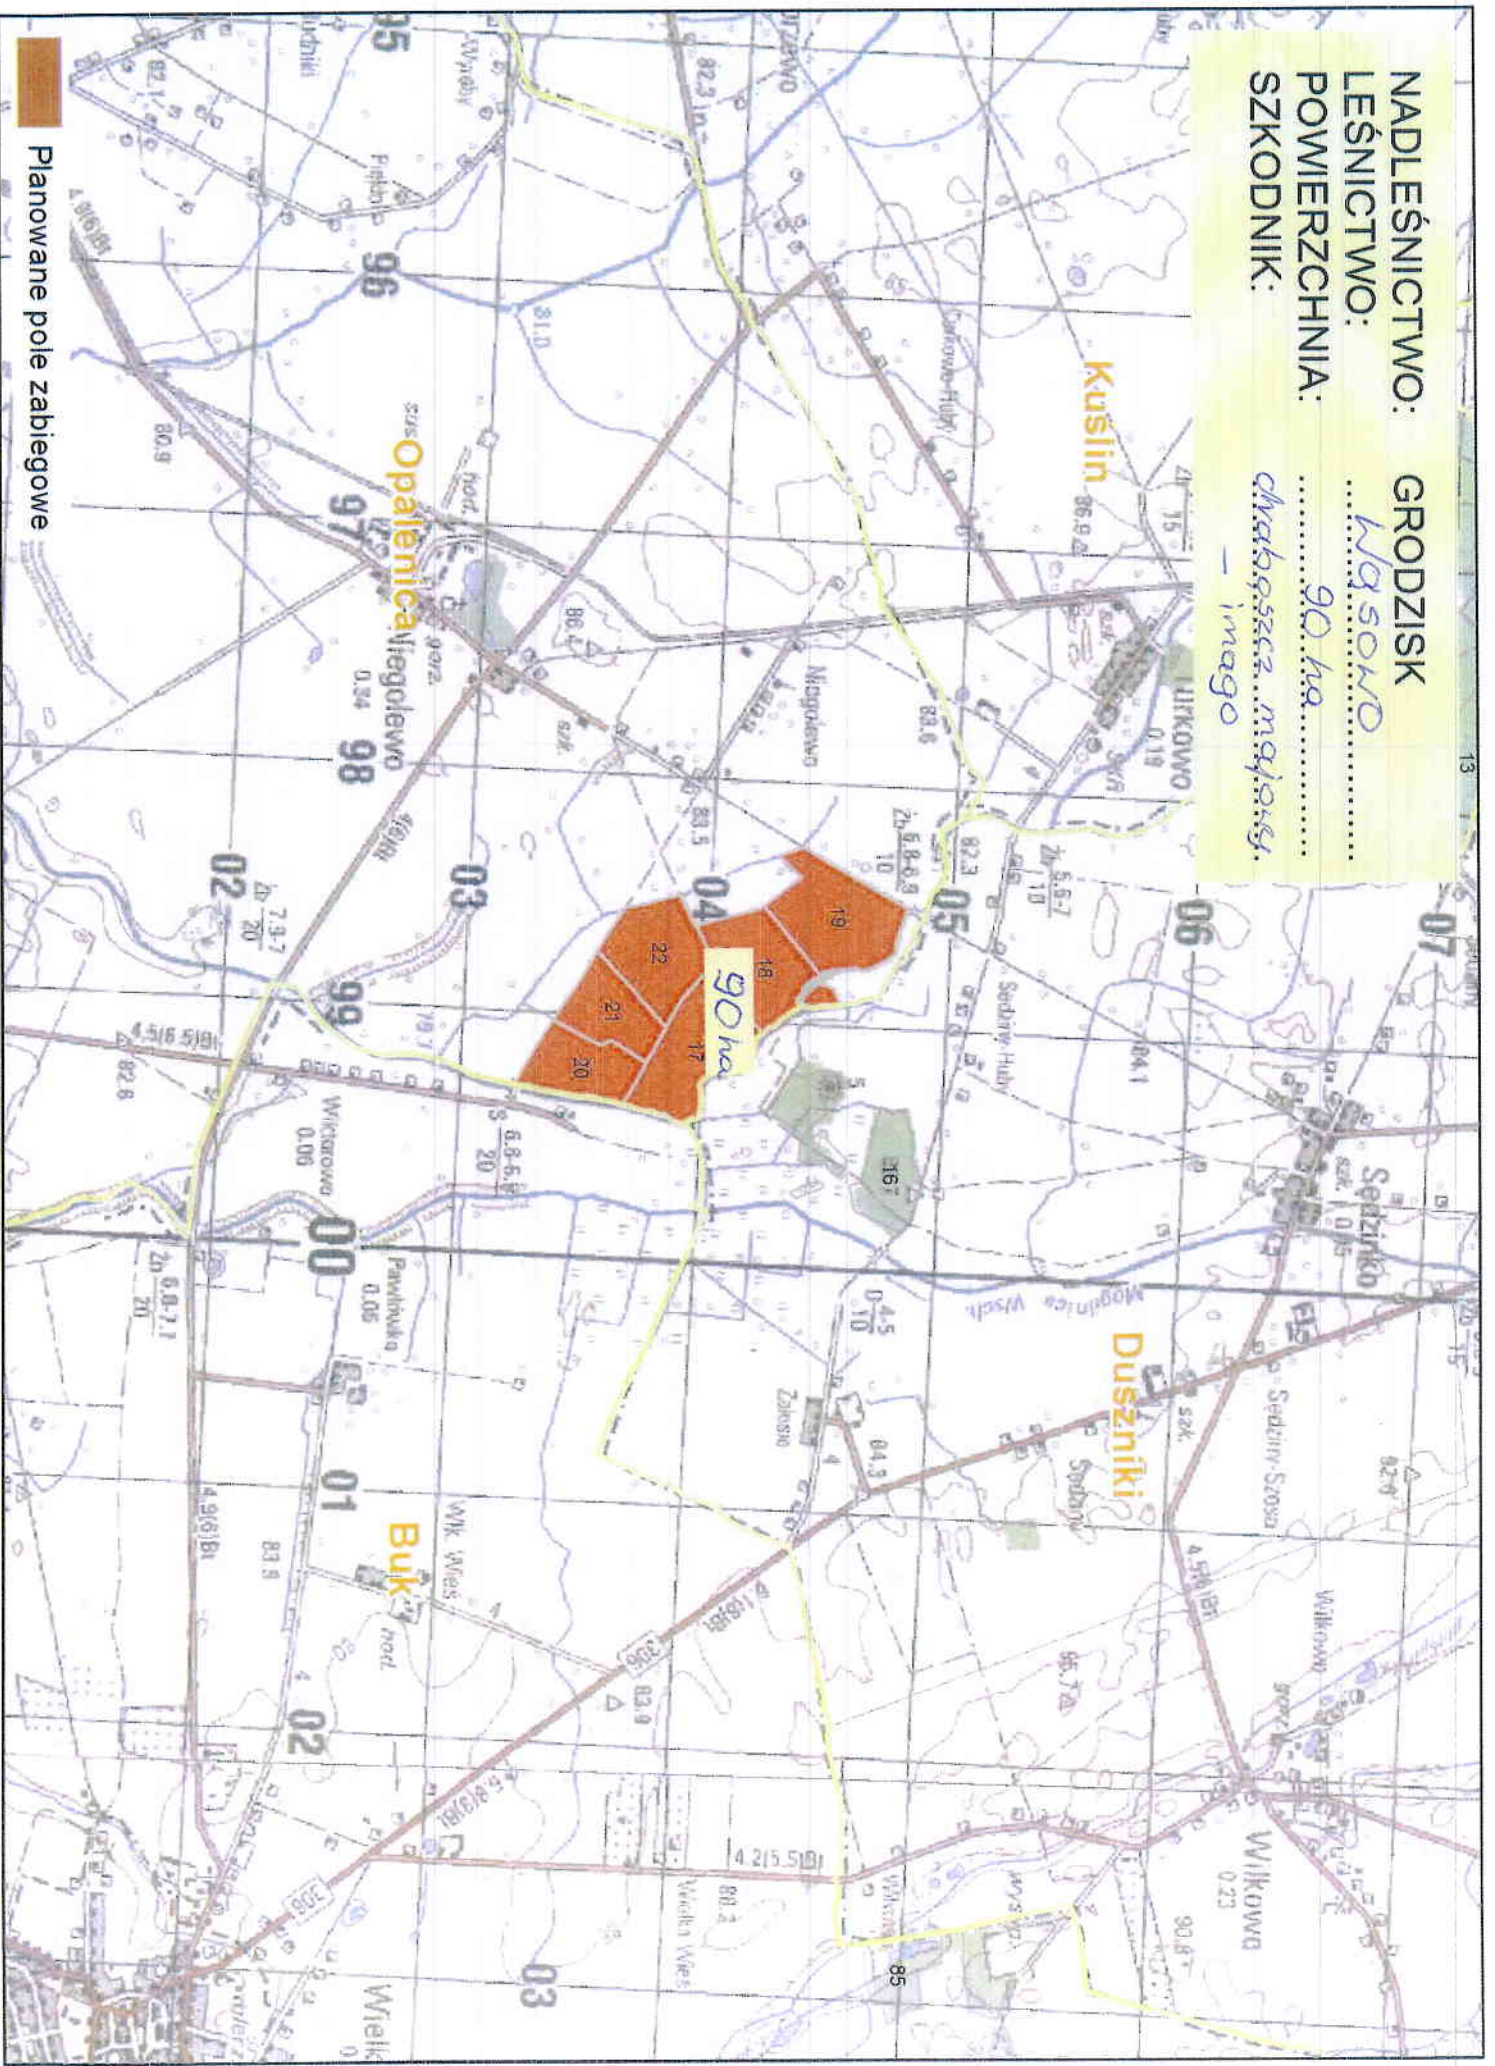

NADLEŚNICTWO: GRODZISK
LEŚNICTWO: *Wąsowo*
POWIERZCHNIA: *90 ha*
SZKODNIK: *chrobak szara majowca*
— imago

Planowane pole zabiegowe

NADLEŚNICTWO: GRODZISK
LEŚNICTWO: *Wąsowo*
POWIERZCHNIA: *130 ha*
SZKODNIK: *chrobacz majowy*
- imago

Planowane pole zabiegowe

NADLEŚNICTWO: GRODZISK
LEŚNICTWO: *Porazyń + Wąsowo*
POWIERZCHNIA: *810 ha*
SZKODNIK: *draboszcz majowy*
- imago

Planowane pole zabiegowe