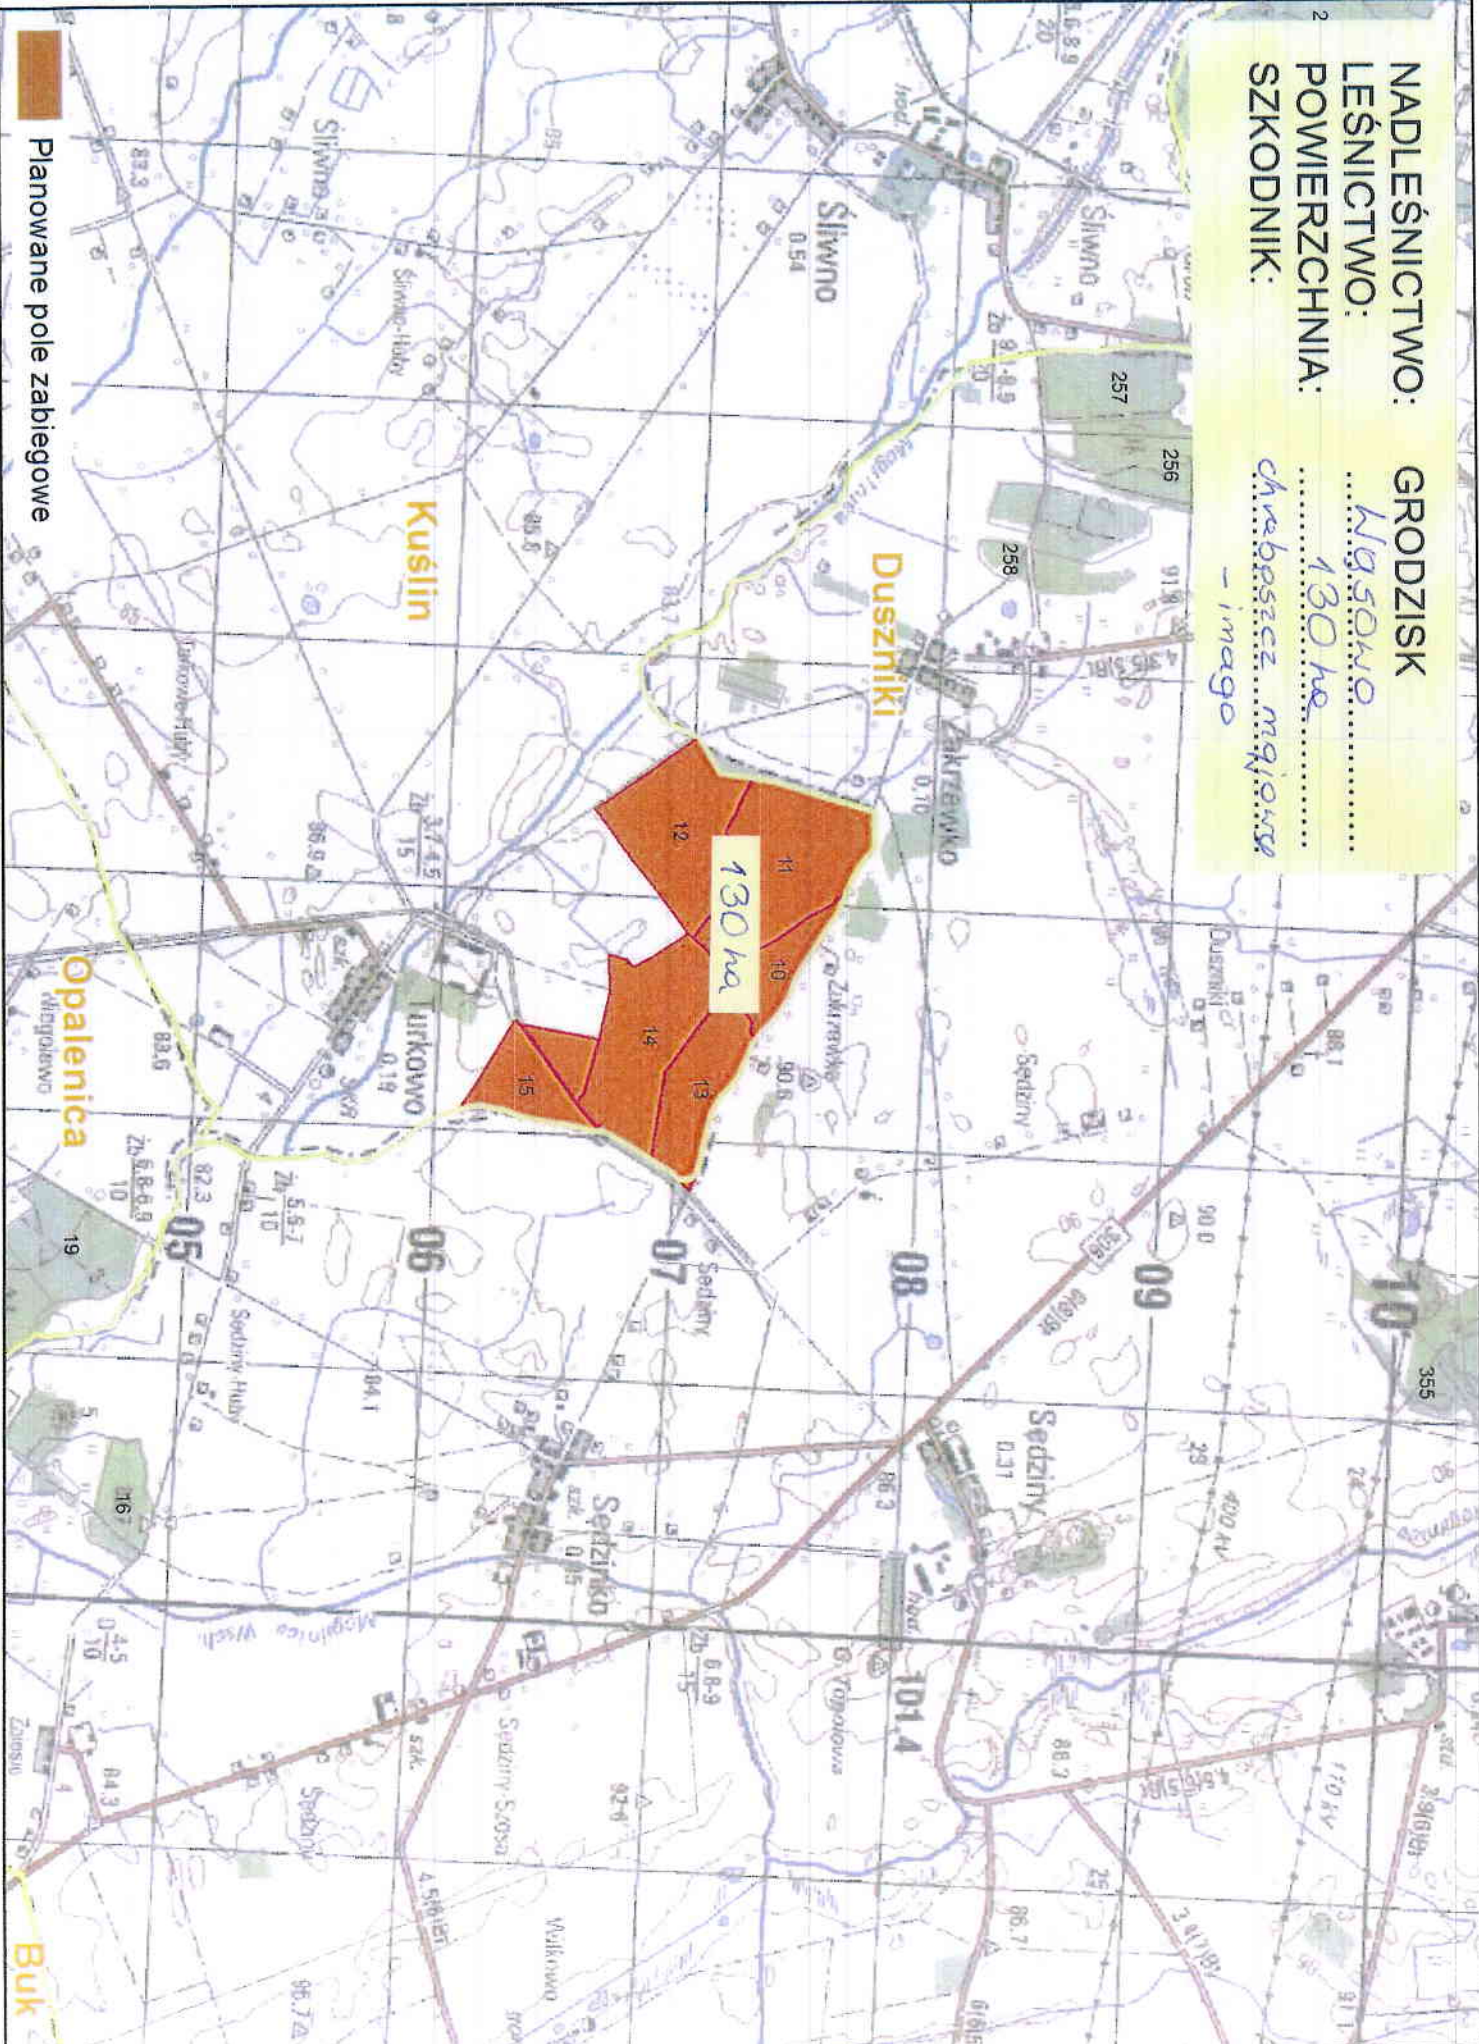

NADLEŚNICTWO: GRODZISK
LEŚNICTWO: *Wąsowo*
POWIERZCHNIA: *90 ha*
SZKODNIK: *chrobak szara majowca*
— imago

Planowane pole zabiegowe

NADLEŚNICTWO: GRODZISK
LEŚNICTWO: *Wąsowo*
POWIERZCHNIA: *130 ha*
SZKODNIK: *chrobacz majowy*
- imago

Planowane pole zabiegowe

NADLEŚNICTWO: GRODZISK
LEŚNICTWO: *Porazyń + Wąsowo*
POWIERZCHNIA: *810 ha*
SZKODNIK: *draboszcz majowy*
- imago

Planowane pole zabiegowe