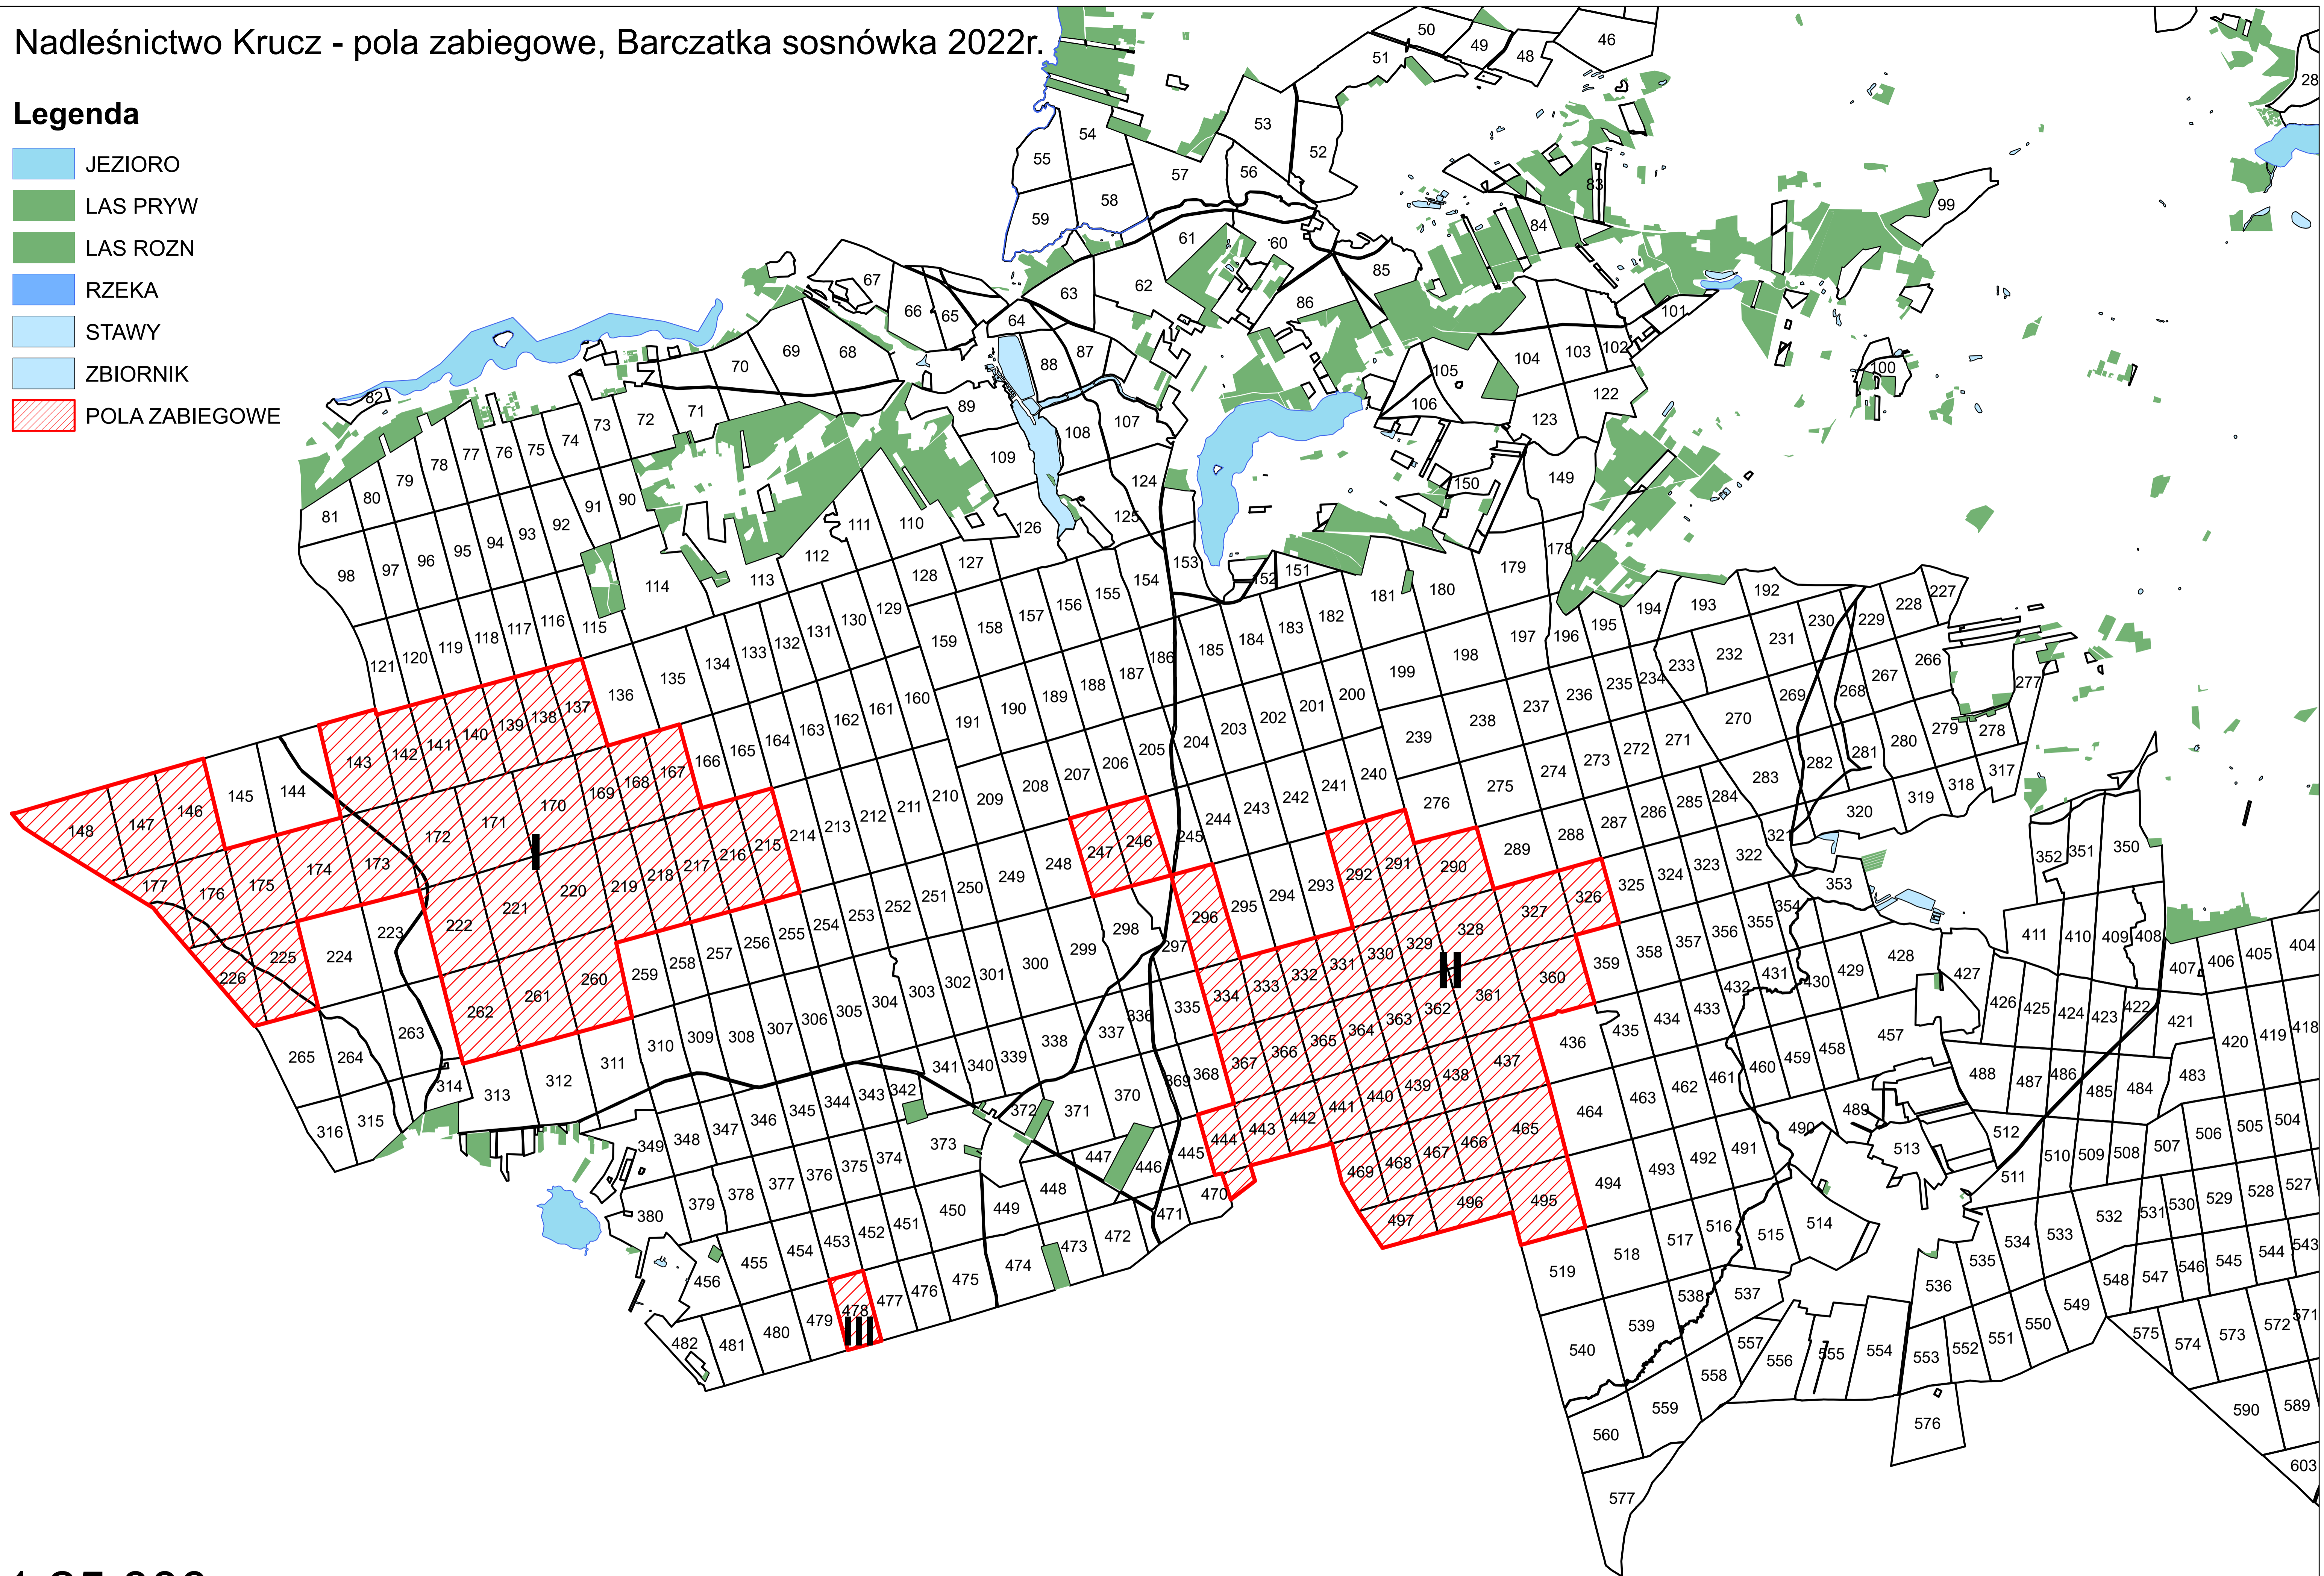

# Nadleśnictwo Krucz - pola zabiegowe, Barczatka sosnówka 2022r.

## Legenda

- JEZIORO
- LAS PRYW
- LAS ROZN
- RZEKA
- STAWY
- ZBIORNIK
- POLA ZABIEGOWE

1:25 000