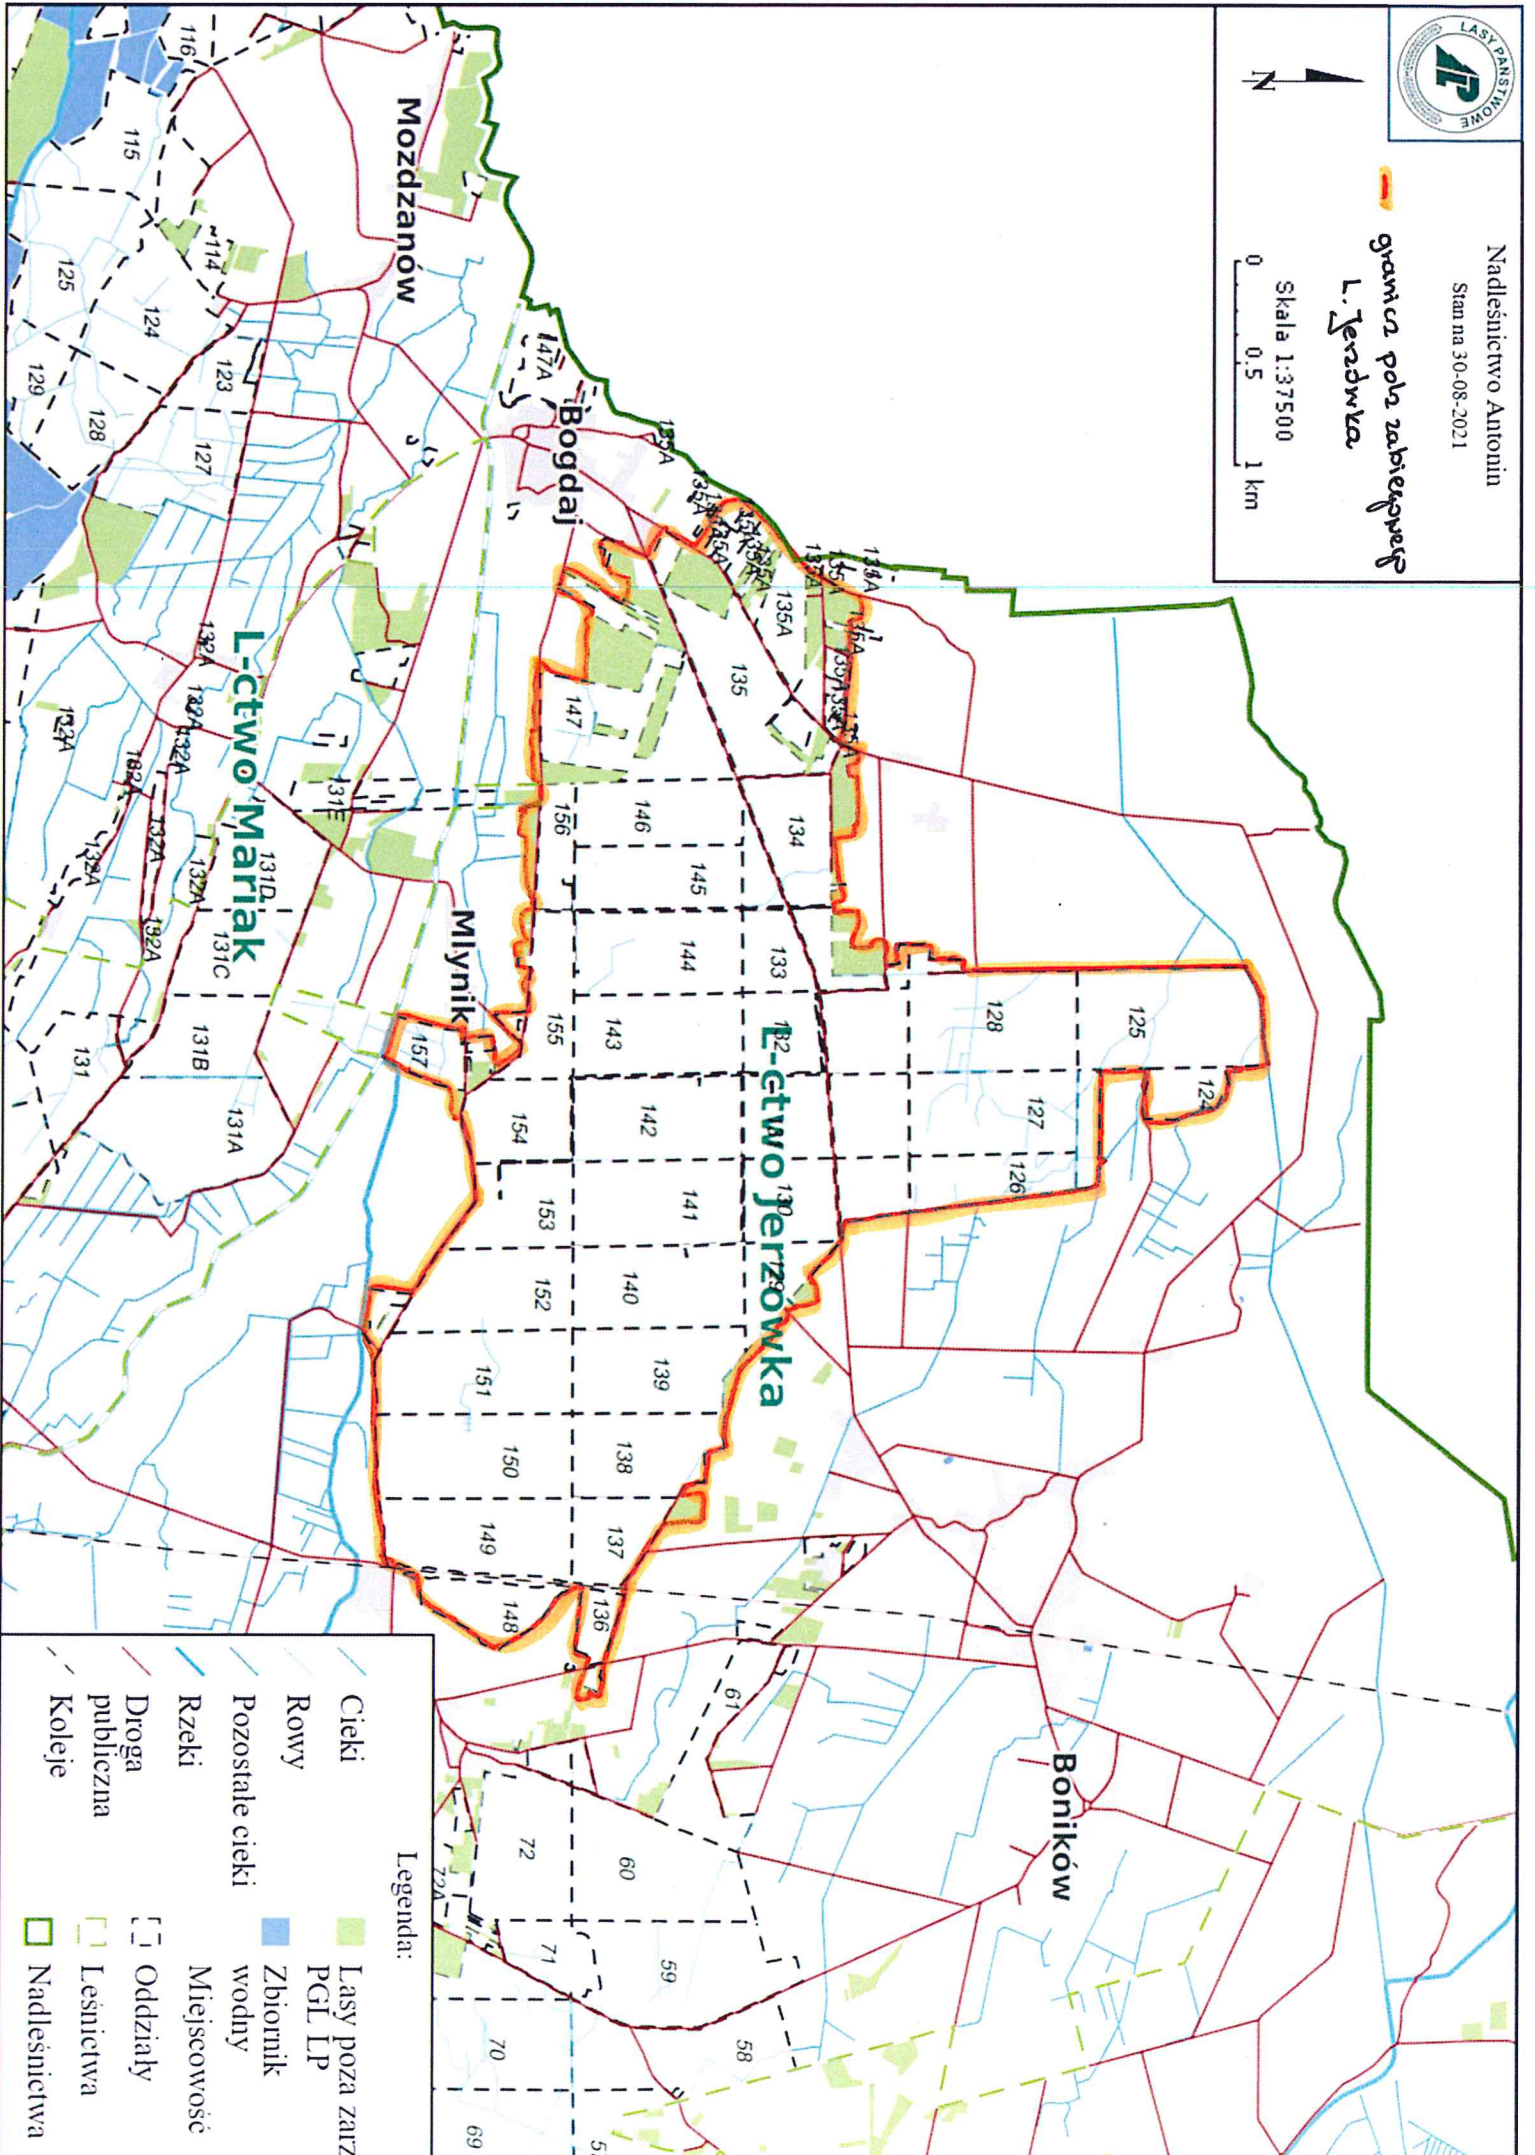

Nadleśnictwo Antonin

Stan na 30-08-2021

granica pola zabiegowego
L. Jerzówka

Skala 1:37500

0 0,5 1 km

Legenda:

	Lasy poza zarz. PGL LP
	Zbiornik wodny
	Miejscowość
	Oddziały
	Lesnictwa
	Nadleśnictwa
	Cieki
	Rowy
	Pozostałe cieki
	Rzeki
	Droga publiczna
	Koleje