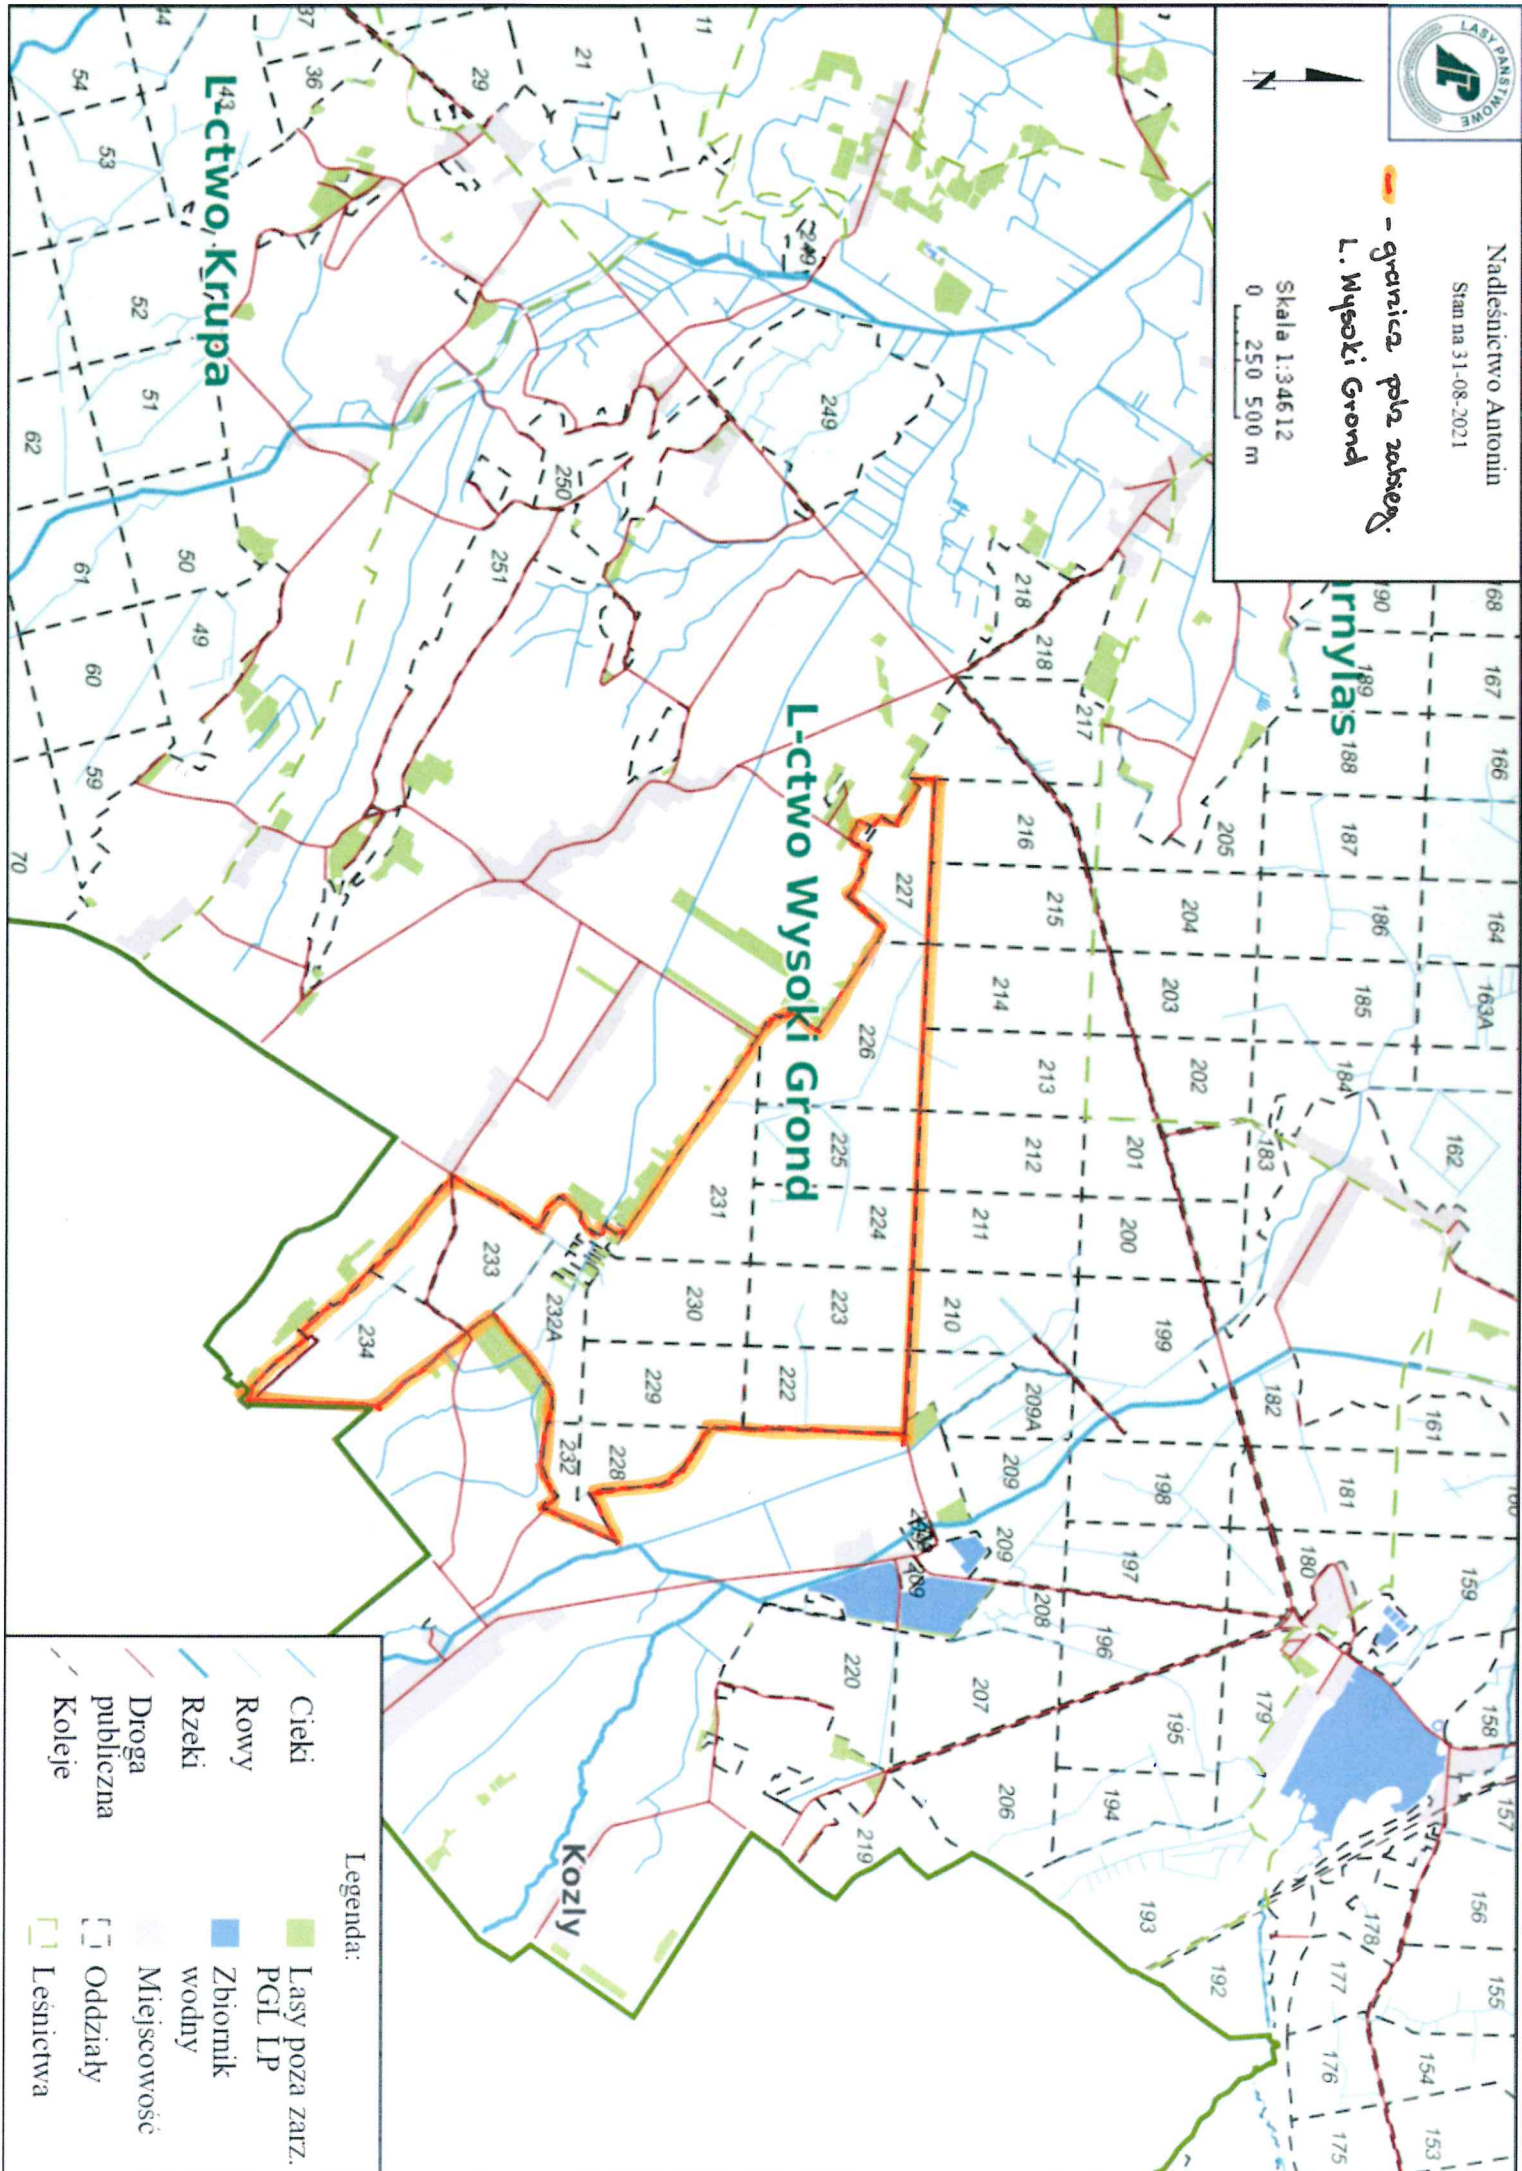

Nadleśnictwo Antonin  
Stan na 31-08-2021

- granica pola zabieg.  
L. Wysoki Grond

Skala 1:34612  
0 250 500 m

Legenda:

- Cieki
- Rowny
- Rzeki
- Droga publiczna
- Koleje
- Lasy poza zarz. PGL LP
- Zbiornik wodny
- Miejscowość
- Oddziały
- Lesnictwa