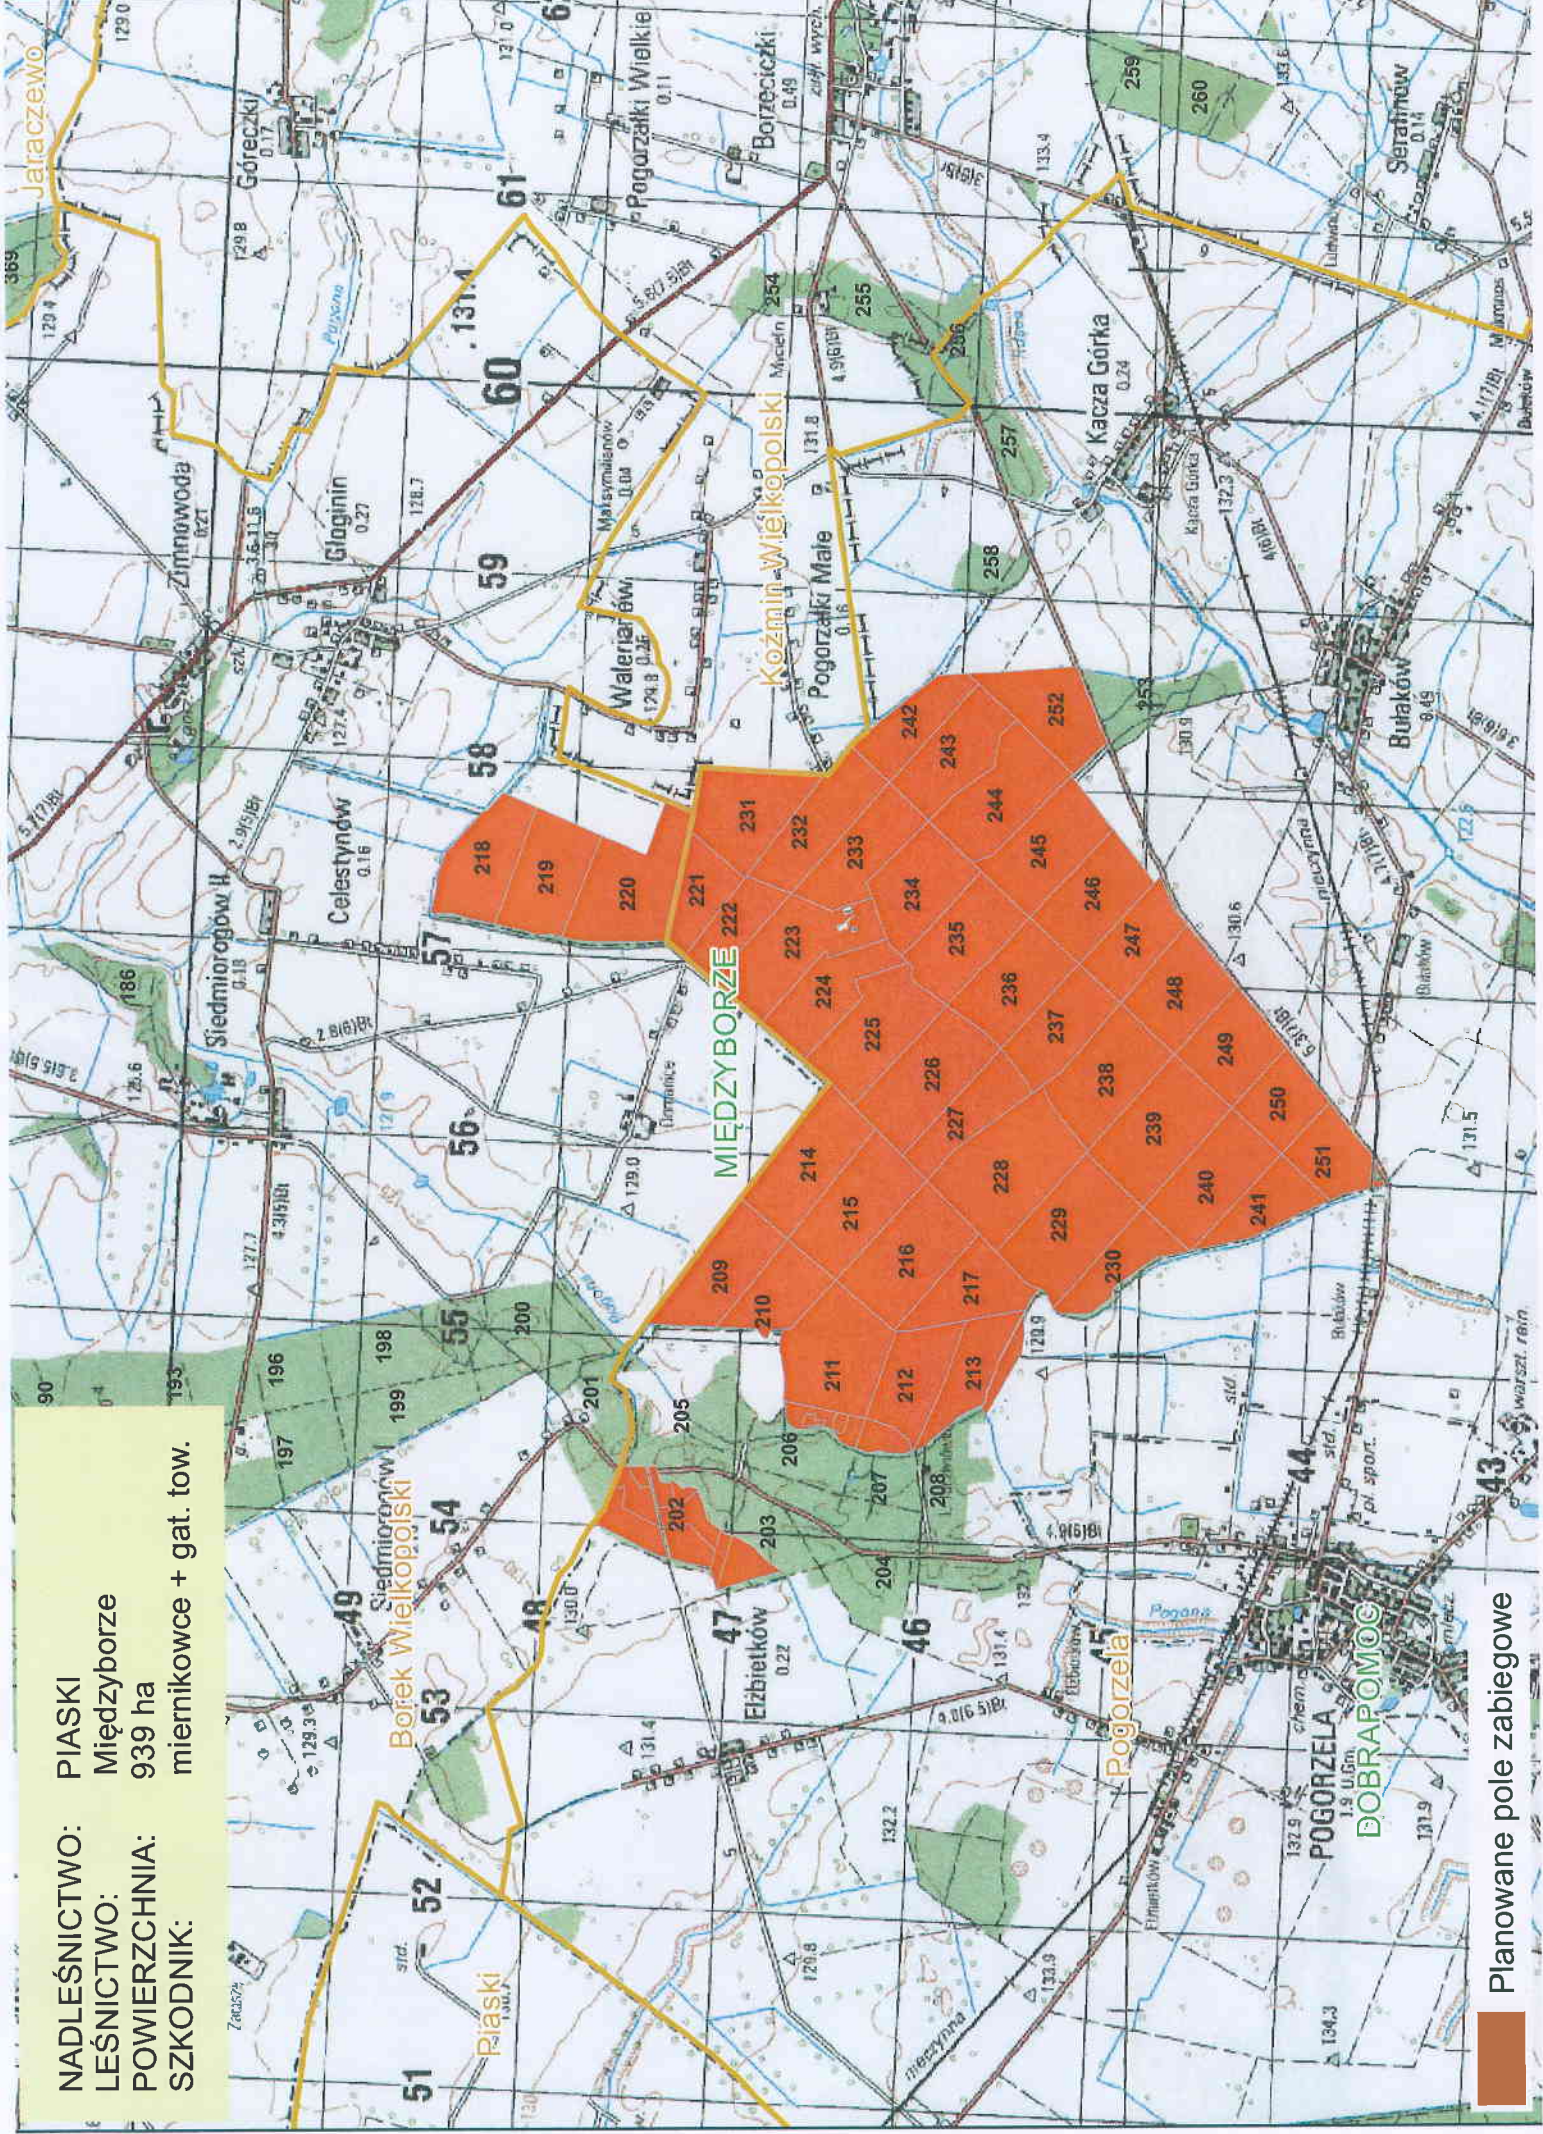

**NADLEŚNICTWO:** PIASKI  
**LEŚNICTWO:** Międzyborze  
**POWIERZCHNIA:** 939 ha  
**SZKODNIK:** miernikowce + gat. tow.

Planowane pole zabiegowe