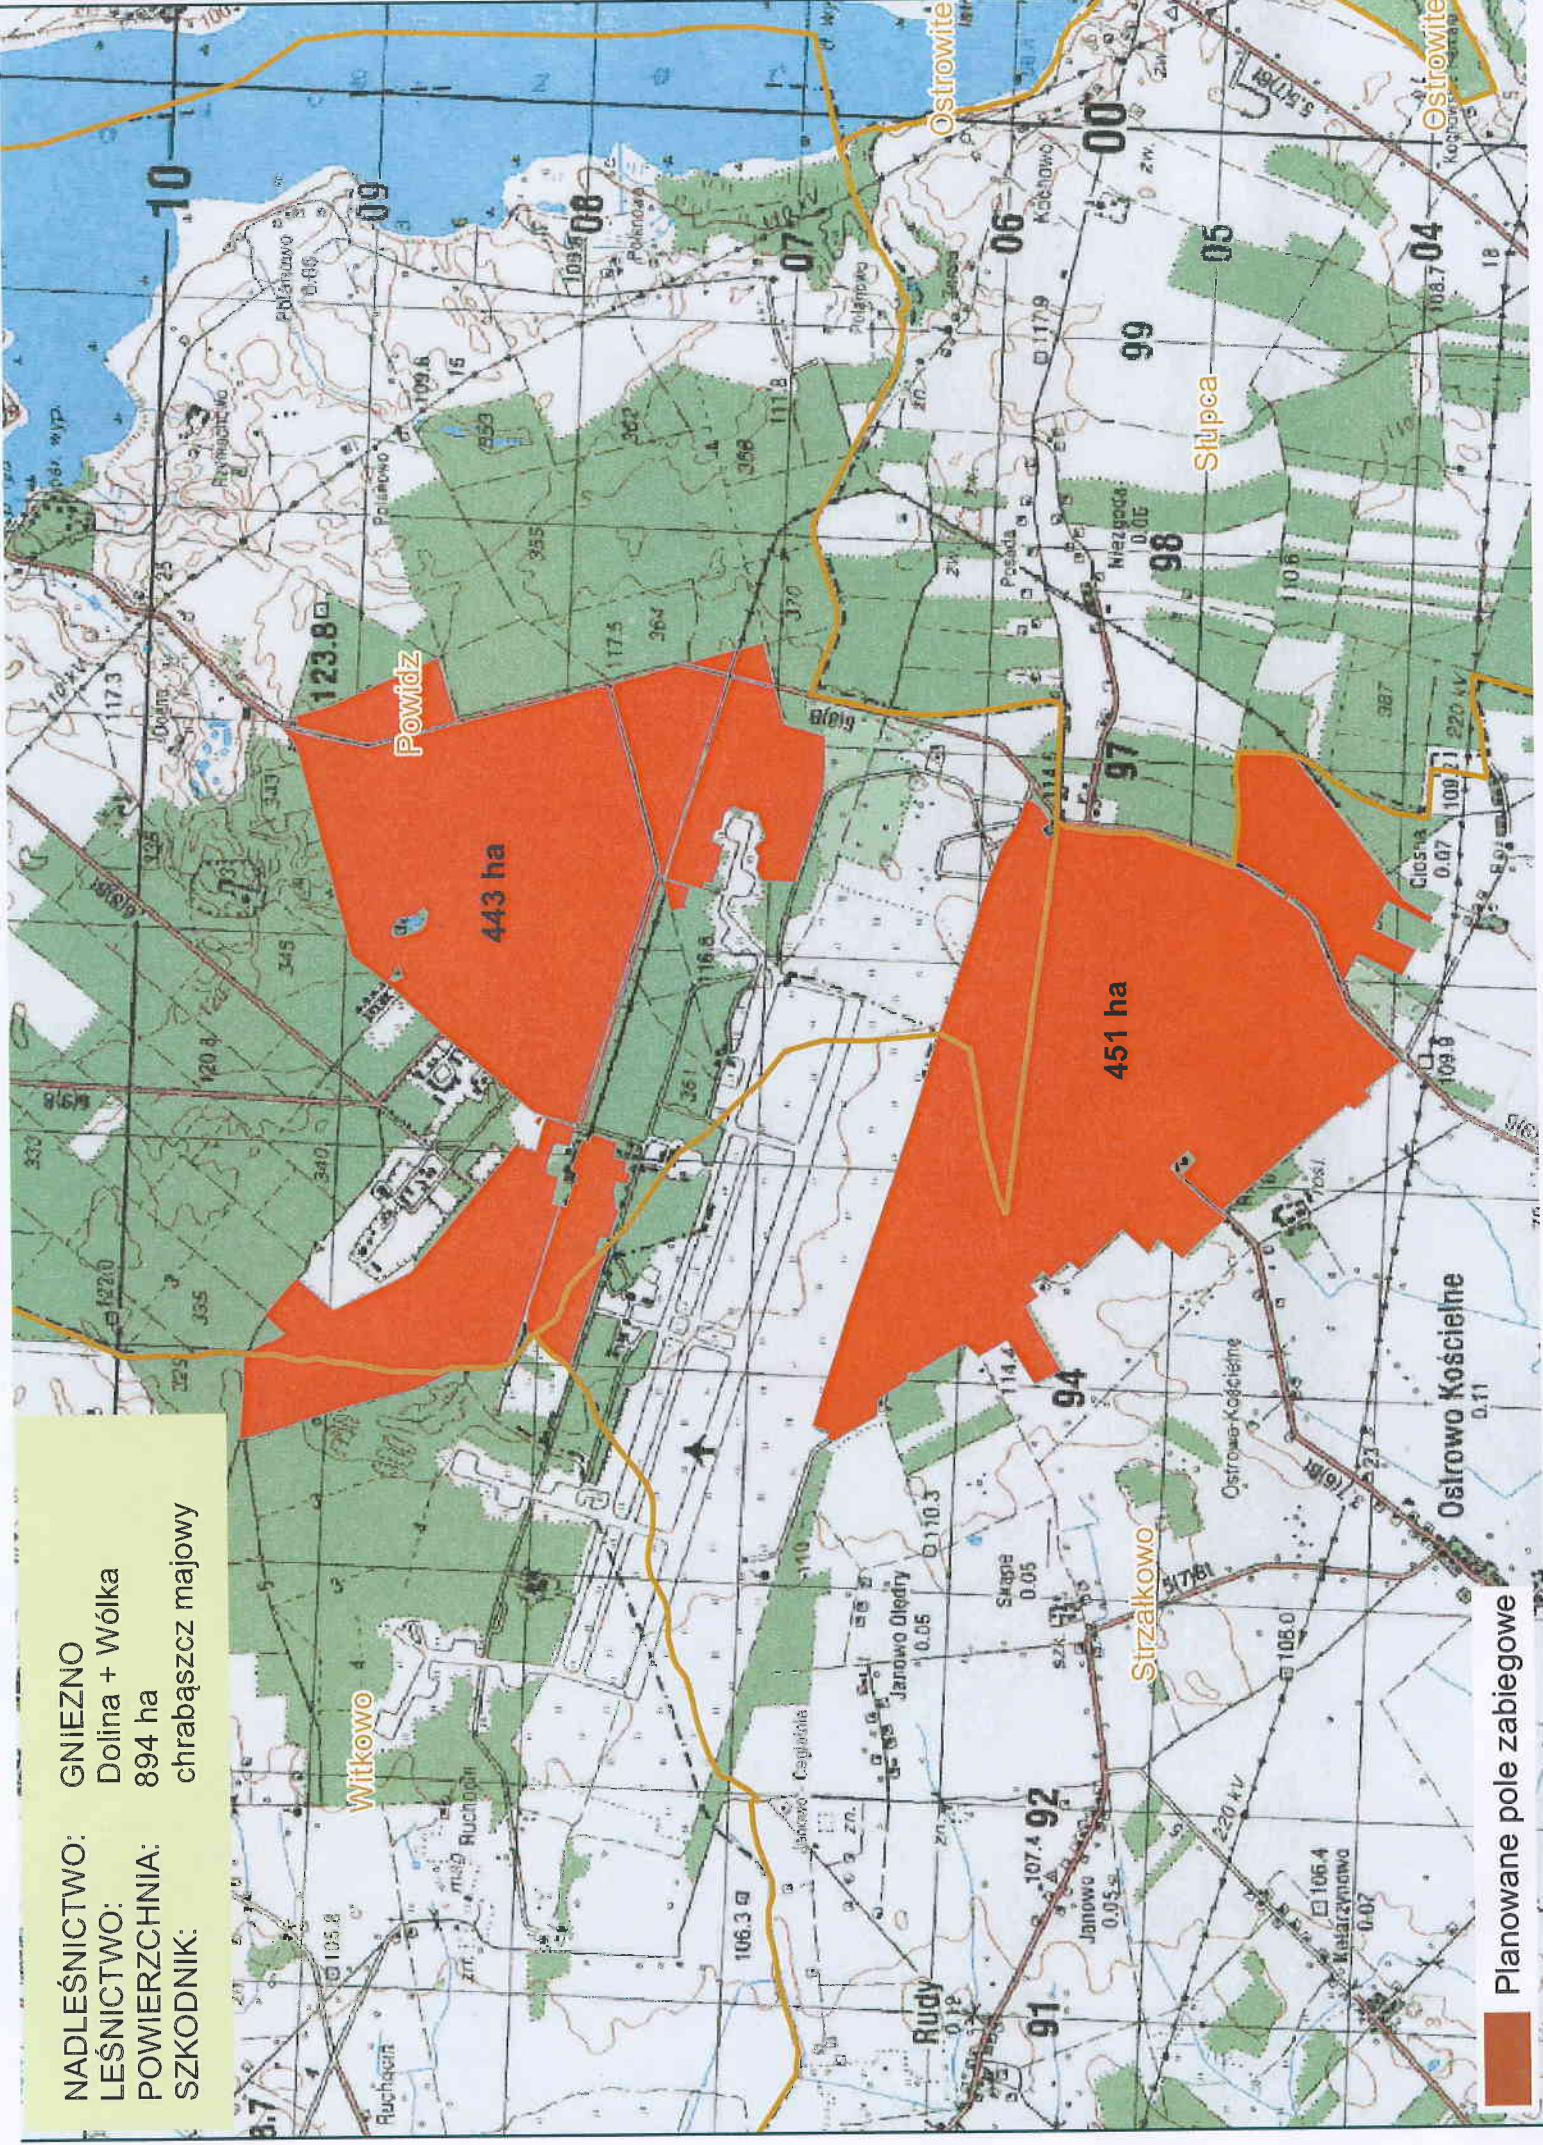

NADLEŚNICTWO: GNIEZNO
LEŚNICTWO: Dolina + Wólka
POWIERZCHNIA: 894 ha
SZKODNIK: chrabąszcz majowy

Planowane pole zabiegowe

NADLEŚNICTWO: GNIEZNO
LEŚNICTWO: Wólka
POWIERZCHNIA: 360 ha
SZKODNIK: chrabąszcz majowy

Planowane pole zabiegowe