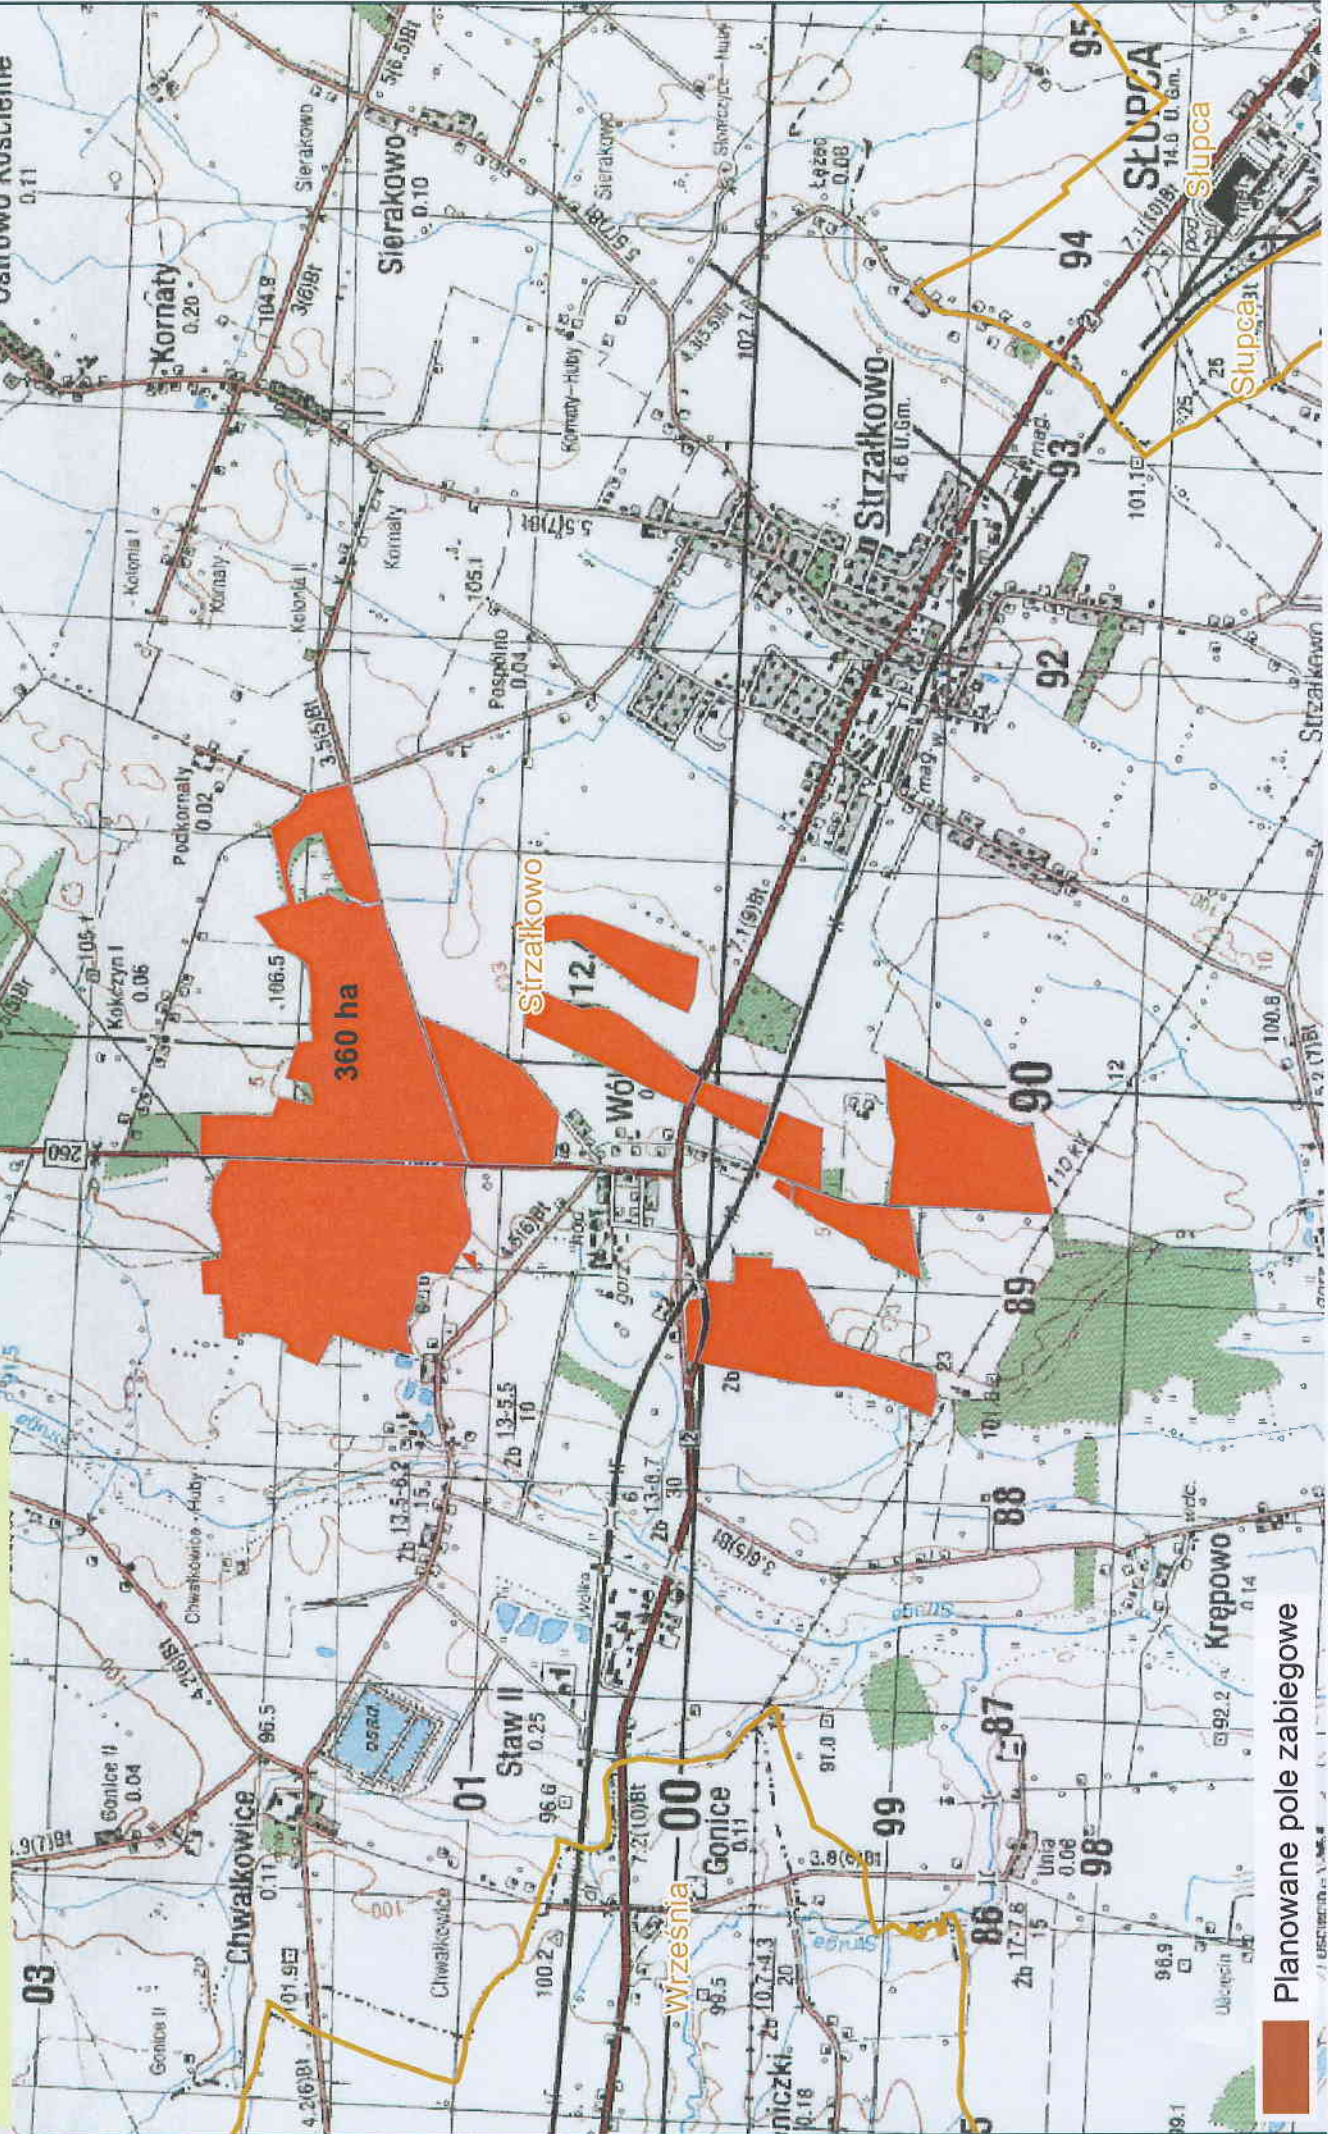

NADLEŚNICTWO: GNIEZNO
LEŚNICTWO: Dolina + Wólka
POWIERZCHNIA: 894 ha
SZKODNIK: chrabąszcz majowy

Planowane pole zabiegowe

NADLEŚNICTWO: GNIEZNO
LEŚNICTWO: Wólka
POWIERZCHNIA: 360 ha
SZKODNIK: chrabąszcz majowy

Planowane pole zabiegowe