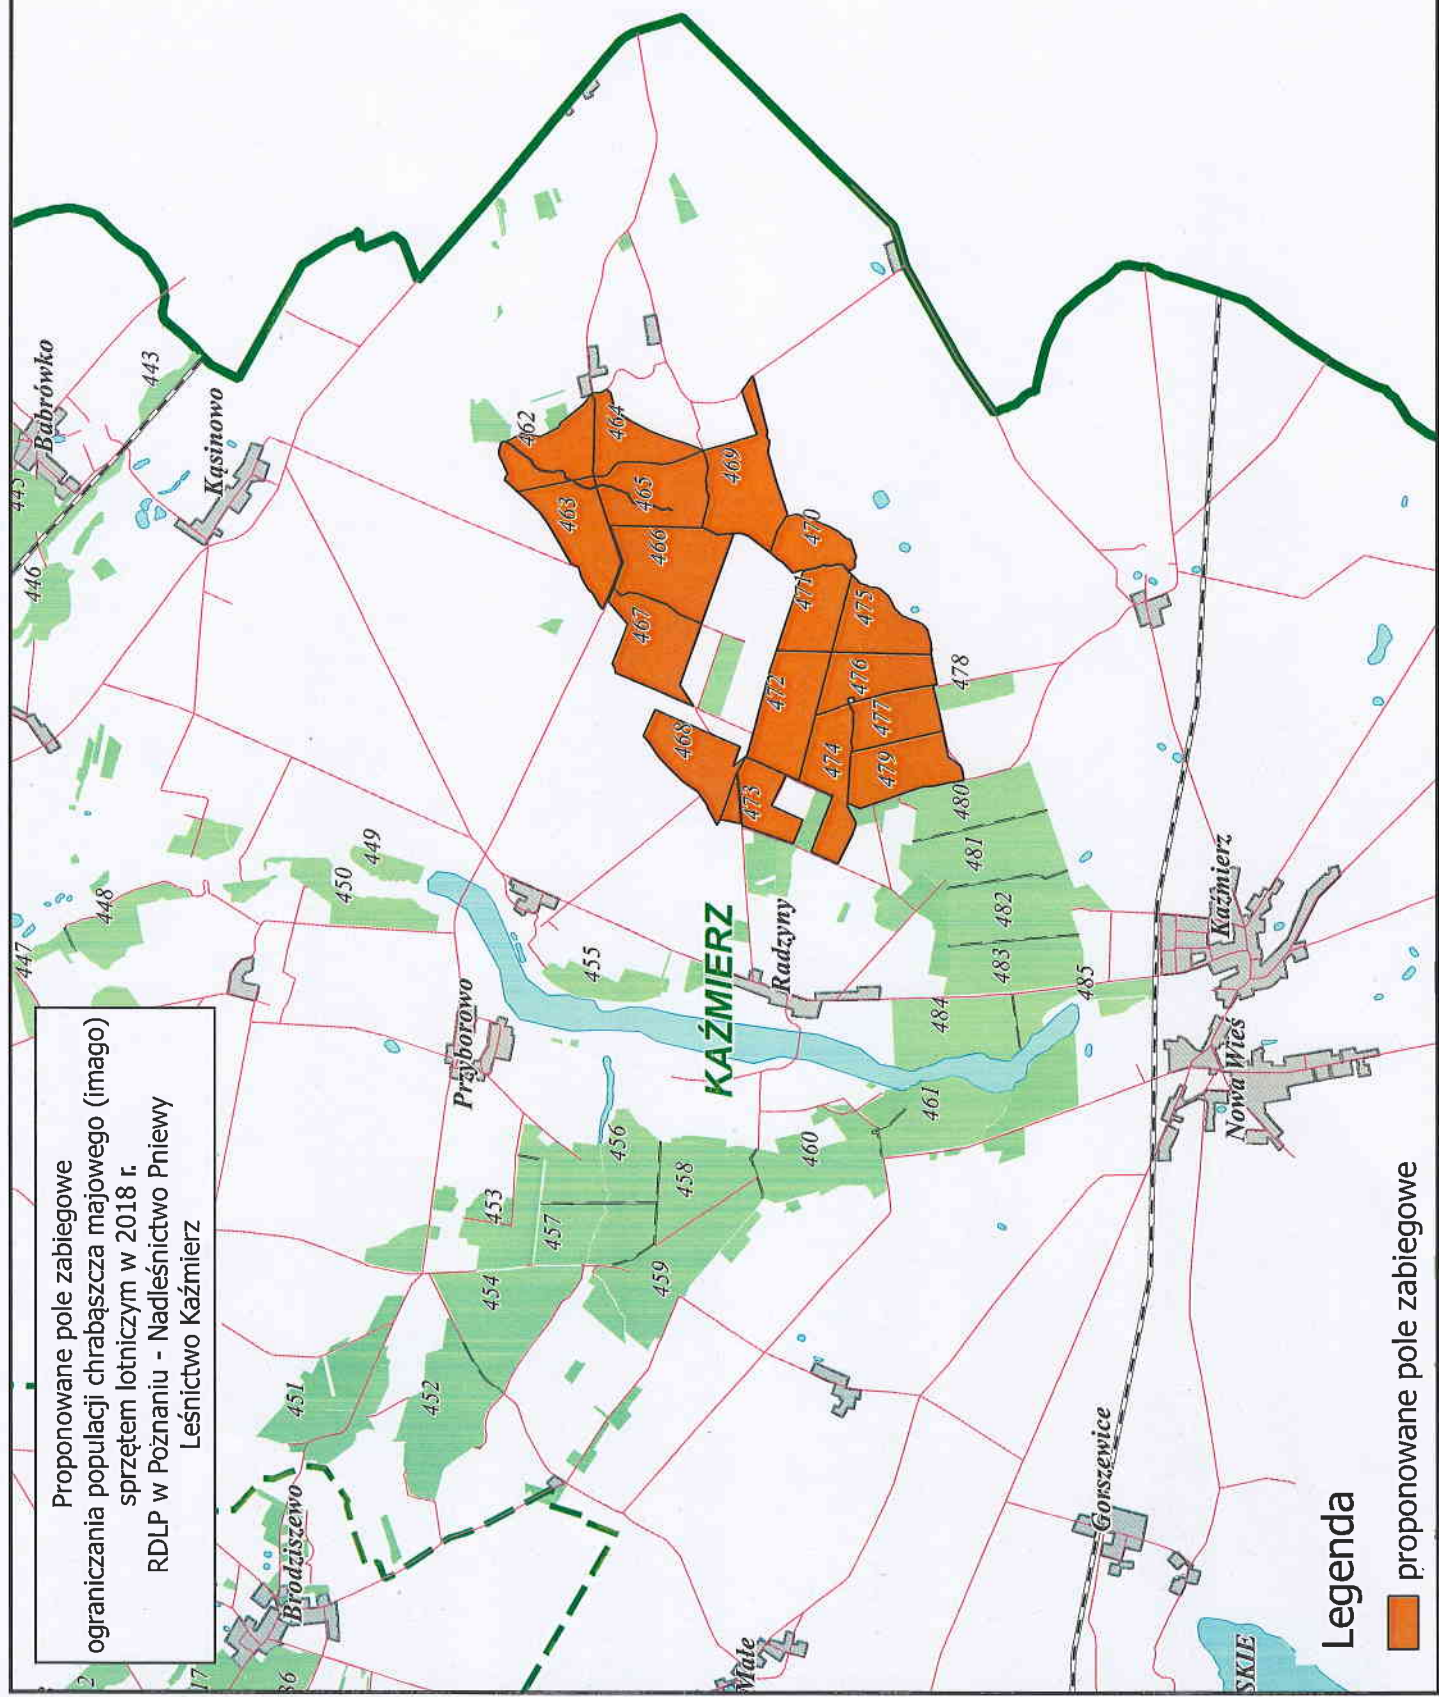

Proponowane pole zabiegowe
ograniczania populacji chrobotka majowego (imago)
sprzętem lotniczym w 2018 r.
RDLP w Poznaniu - Nadleśnictwo Pniewy
Leśnictwo Klemensowo

Legenda

 proponowane pole zabiegowe

Skala: 1:50 000

Skala: 1:50 000

Proponowane pole zabiegowe
ograniczania populacji chrabąszcza majowego (imago)
sprzętem lotniczym w 2018 r.
RDLP w Poznaniu - Nadleśnictwo Pniewy
Leśnictwo Kaźmierz

Legenda

 proponowane pole zabiegowe

Proponowane pole zabiegowe
ograniczania populacji chrabąszcza majowego (imago)
sprzętem lotniczym w 2018 r.
RDLP w Poznaniu - Nadleśnictwo Łopuchówko
Leśnictwa: Boduszewo, Dąbrówka

Legenda

 proponowane pole zabiegowe

Skala: 1:50 000