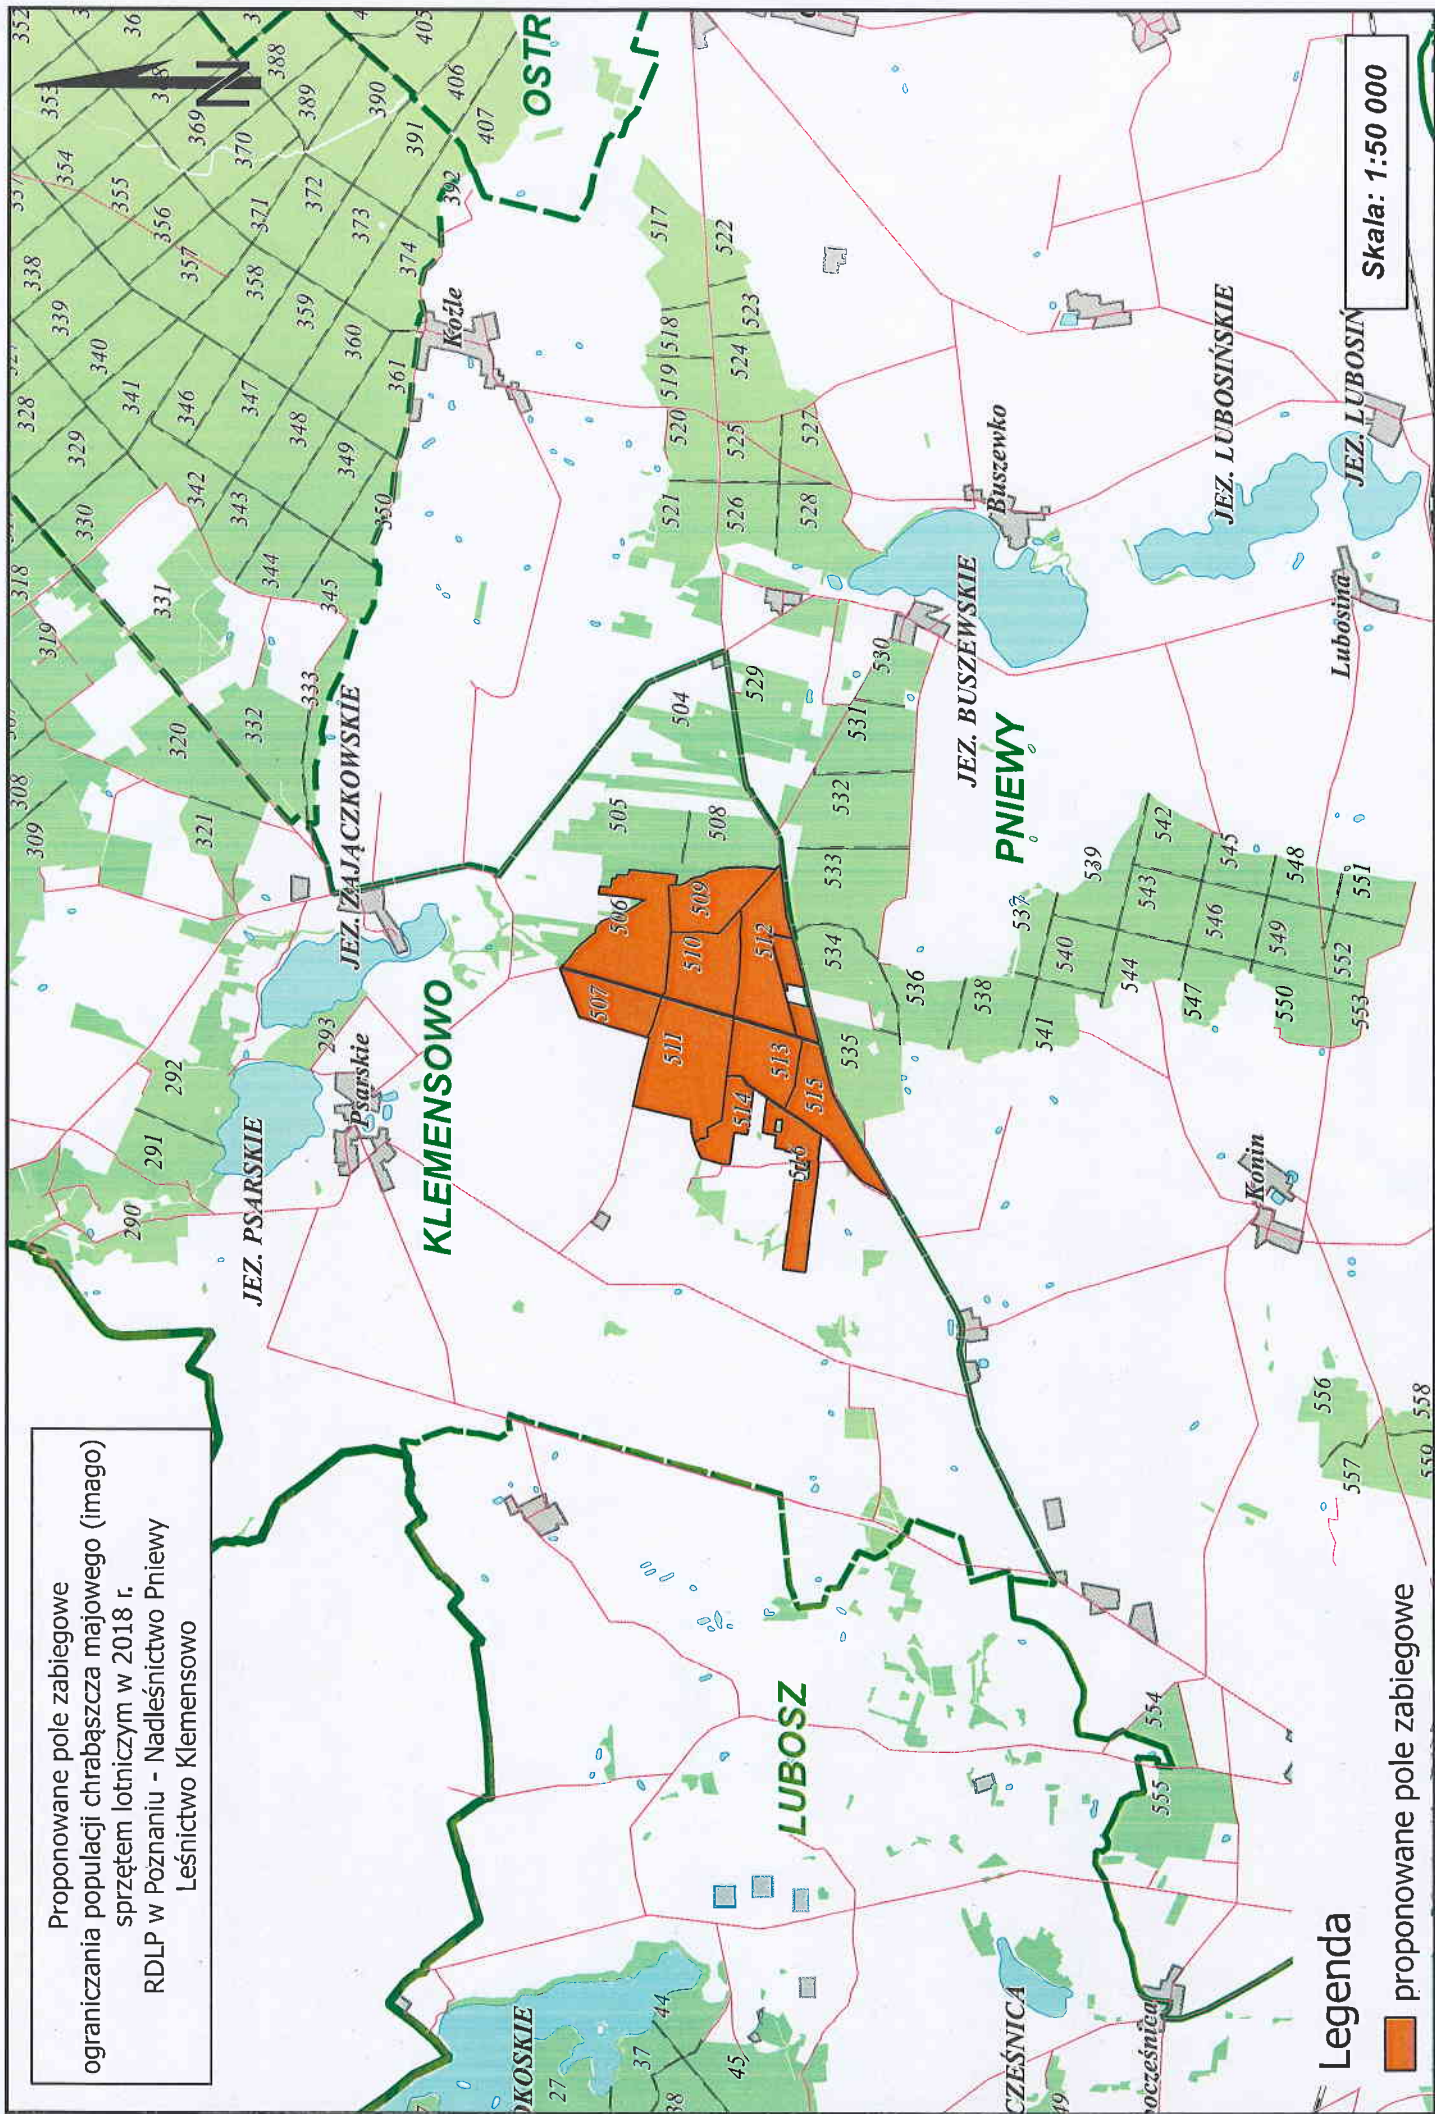

Proponowane pole zabiegowe
ograniczania populacji chrobotka majowego (imago)
sprzętem lotniczym w 2018 r.
RDLP w Poznaniu - Nadleśnictwo Pniewy
Leśnictwo Klemensowo

Legenda

 proponowane pole zabiegowe

Skala: 1:50 000

Skala: 1:50 000

Proponowane pole zabiegowe
ograniczania populacji chrabąszcza majowego (imago)
sprzętem lotniczym w 2018 r.
RDLP w Poznaniu - Nadleśnictwo Pniewy
Leśnictwo Kaźmierz

Legenda

 proponowane pole zabiegowe

Proponowane pole zabiegowe
ograniczania populacji chrabąszcza majowego (imago)
sprzętem lotniczym w 2018 r.
RDLP w Poznaniu - Nadleśnictwo Łopuchówko
Leśnictwa: Boduszewo, Dąbrówka

Legenda

 proponowane pole zabiegowe

Skala: 1:50 000