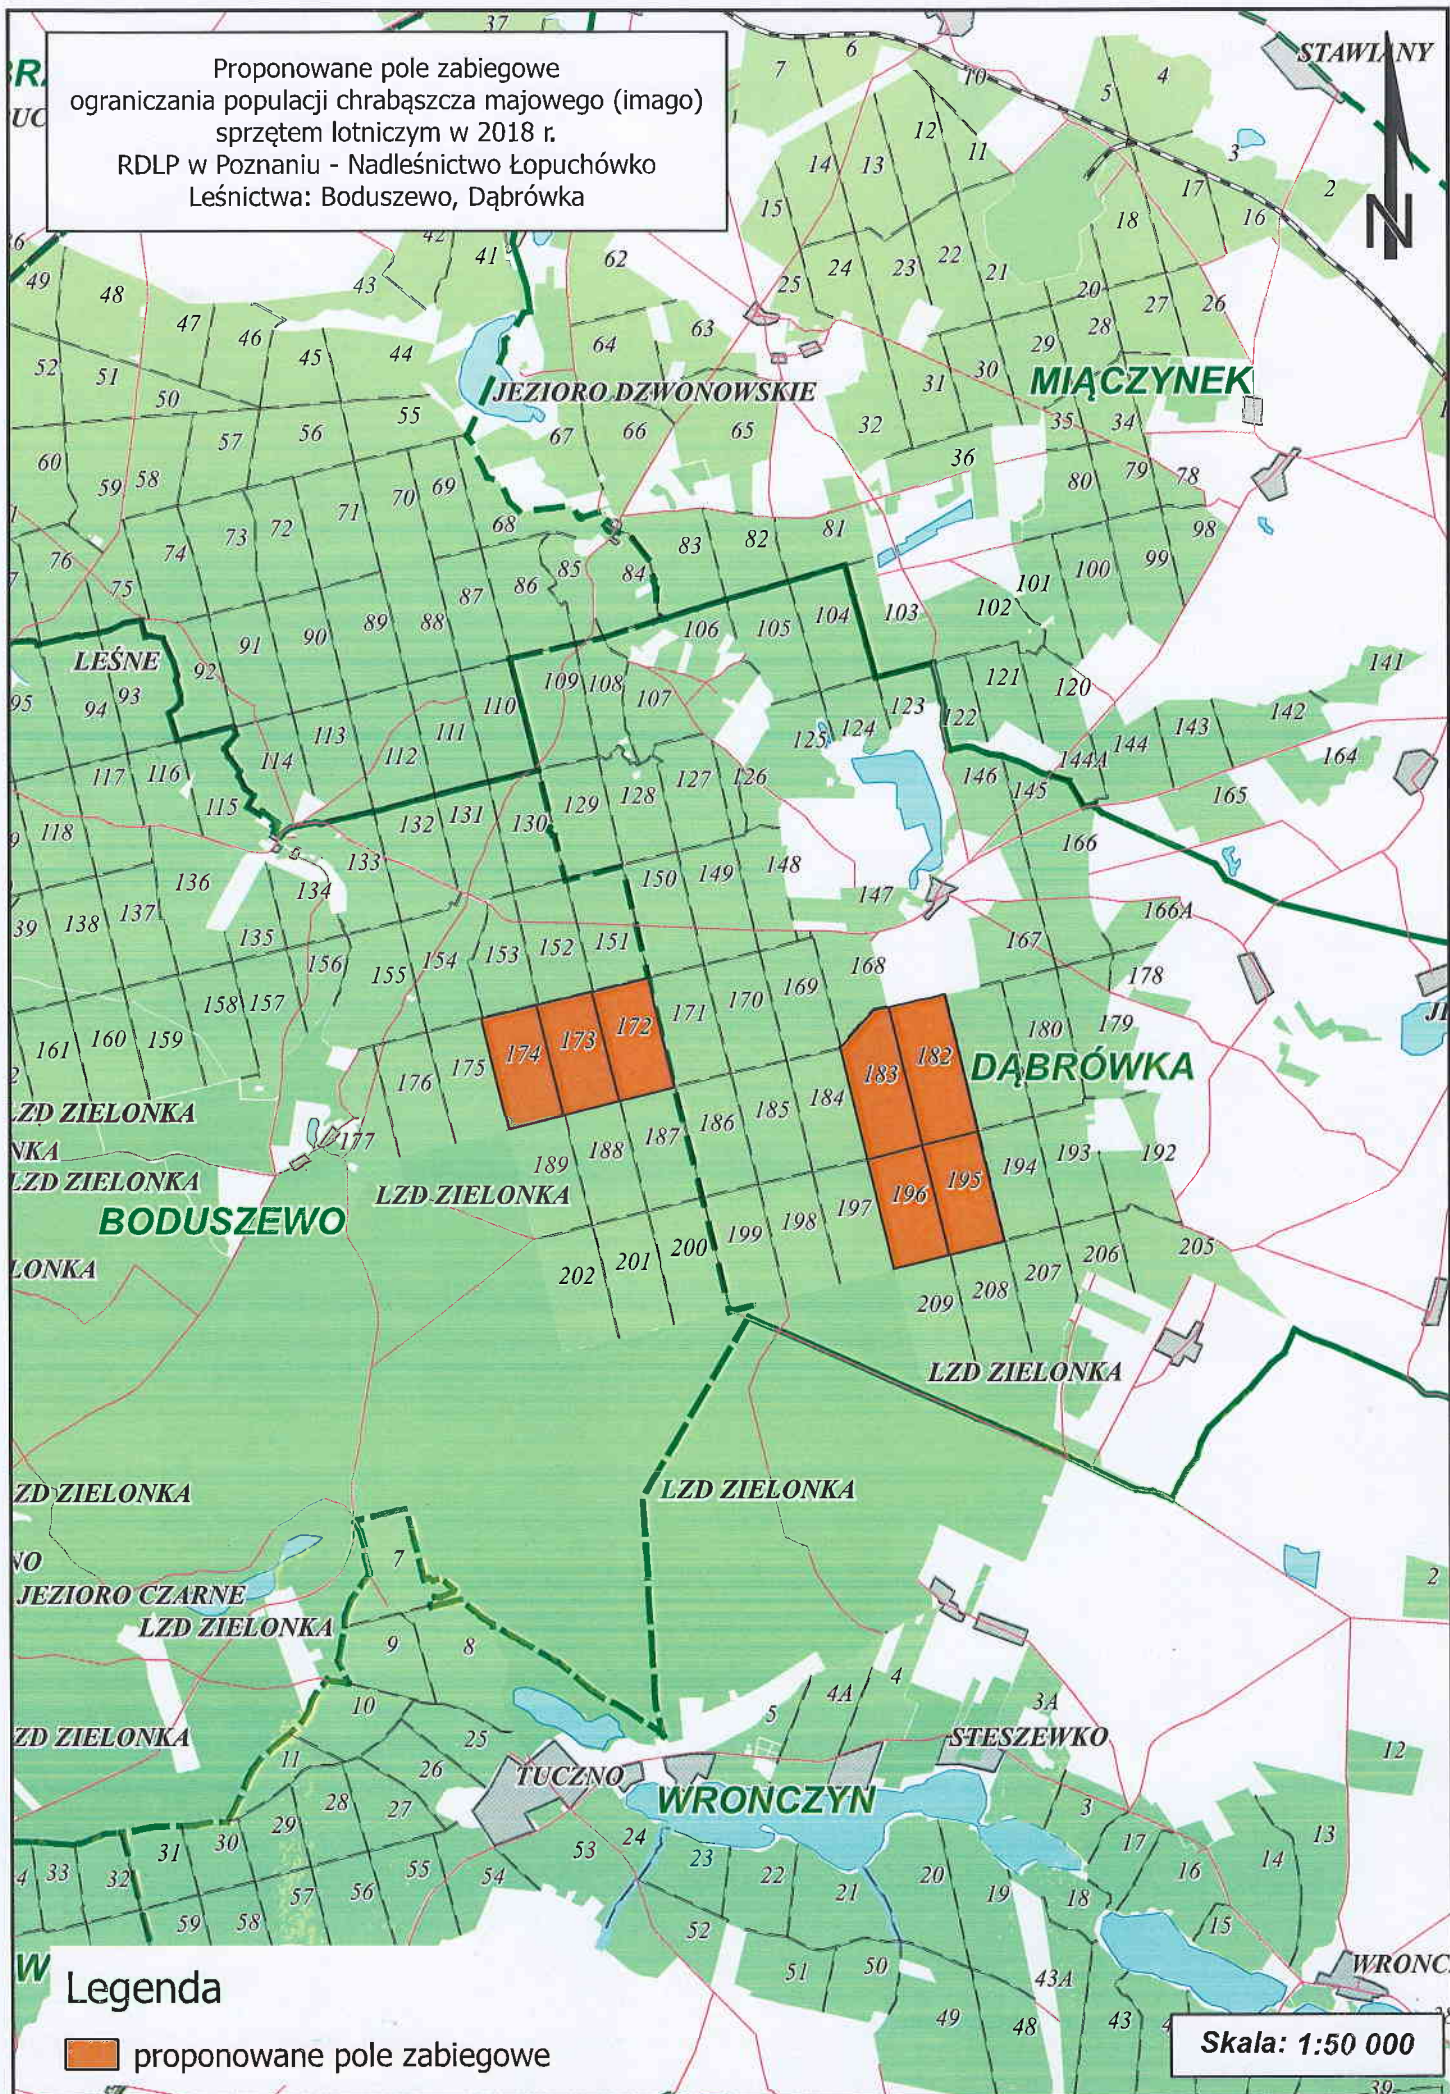

Skala: 1:50 000

Proponowane pole zabiegowe
ograniczania populacji chrabąszcza majowego (imago)
sprzętem lotniczym w 2018 r.
RDLP w Poznaniu - Nadleśnictwo Pniewy
Leśnictwo Kaźmierz

Legenda

 proponowane pole zabiegowe

Proponowane pole zabiegowe
ograniczania populacji chrabąszcza majowego (imago)
sprzętem lotniczym w 2018 r.
RDLP w Poznaniu - Nadleśnictwo Łopuchówko
Leśnictwa: Boduszewo, Dąbrówka

Legenda

 proponowane pole zabiegowe

Skala: 1:50 000